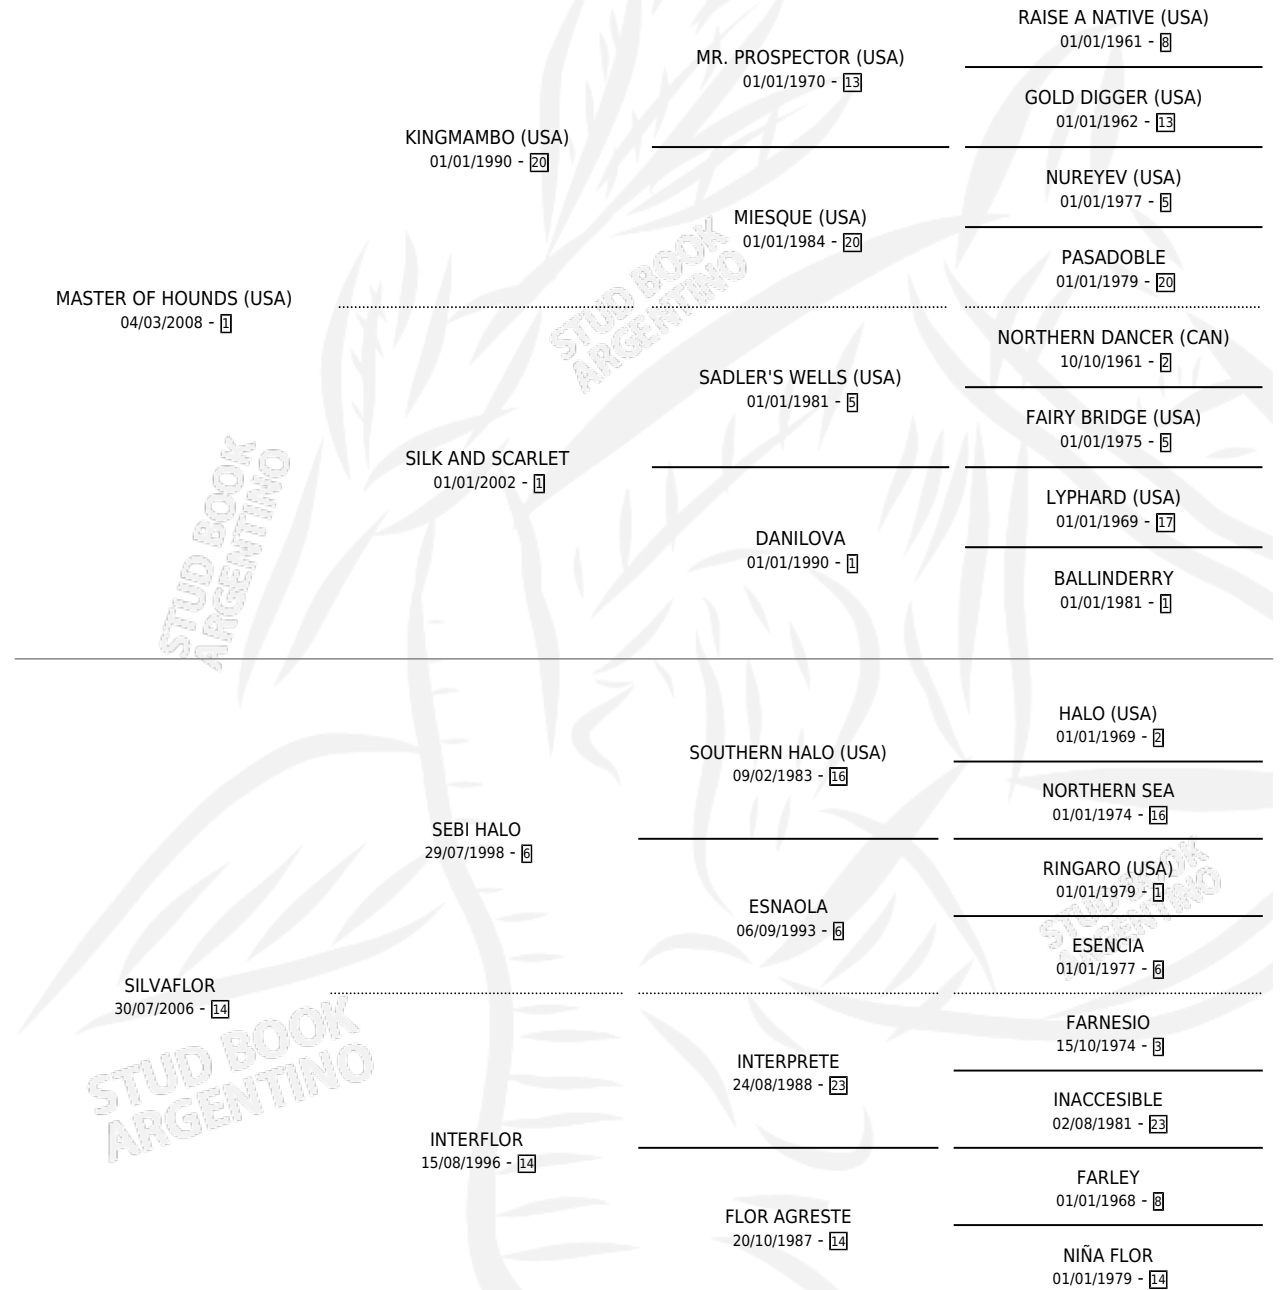

MADRESELVAS

por **MASTER OF HOUNDS (USA)** y **SILVAFLOR** por **SEBI HALO**

Argentina · Hembra · Zaino · SP · 06/09/2017
Familia 14-e · Volumen 43

ESTADO

TIPIFICACIÓN SANGUÍNEA	X
TIPIFICACIÓN POR ADN	✓
PASAPORTE	✓
IDENTIFICACIÓN POR MICROCHIP	✓
REPRODUCTOR	✓

Lugar de nacimiento: El Paraiso
Criador: El Paraiso

PEDIGREE

CAMPAÑA

Solo carreras oficiales de Argentina

POR EDAD

EDAD	CC	1°	2°	3°	4°	5°	NP	CLC	CLG	CLCG1	CLGG1	IMPORTE	GANANCIA / CC
2 AÑOS	1	0	0	0	0	0	1	0	0	0	0	\$0	\$0
3 AÑOS	7	1	1	1	0	1	3	1	0	1	0	\$300,850	\$42,979
4 AÑOS	3	0	0	0	0	2	1	0	0	0	0	\$42,500	\$14,167
5 AÑOS	4	1	1	0	0	2	0	0	0	0	0	\$1,104,250	\$276,063
6 AÑOS	6	1	0	0	1	2	2	0	0	0	0	\$1,376,000	\$229,333
7 AÑOS	4	0	0	0	1	1	2	1	0	0	0	\$278,800	\$69,700
TOTALES	25	3	2	1	2	8	9	2	0	1	0	\$3,102,400	\$124,096
%		12.0%	8.0%	4.0%	8.0%	32.0%	36.0%	8.0%	0.0%	50.0%	0.0%		

Ganadora de 3 carreras en Palermo - \$3,102,400, a los 3,5 y 6 años.

POR DISTANCIA

HIPODROMO	CC	1°	2°	3°	4°	5°	NP	CLC	CLG	CLCG1	CLGG1	IMPORTE
LA PLATA	4	0	0	0	1	0	3	0	0	0	0	\$253,400
1400 MTS	1	0	0	0	0	0	1	0	0	0	0	\$82,800
1600 MTS	1	0	0	0	1	0	0	0	0	0	0	\$161,000
1300 MTS	2	0	0	0	0	0	2	0	0	0	0	\$9,600
AZUL	5	0	0	0	0	3	2	0	0	0	0	\$91,000
1600 MTS	1	0	0	0	0	0	1	0	0	0	0	\$0
1100 MTS	1	0	0	0	0	1	0	0	0	0	0	\$35,000
1200 MTS	2	0	0	0	0	2	0	0	0	0	0	\$56,000
1400 MTS	1	0	0	0	0	0	1	0	0	0	0	\$0
PALERMO	14	3	2	1	1	4	3	1	0	1	0	\$2,738,000
1600 MTS	7	2	0	1	0	2	2	1	0	1	0	\$1,490,000
1400 MTS	5	1	2	0	1	1	0	0	0	0	0	\$1,225,500
1200 MTS	1	0	0	0	0	1	0	0	0	0	0	\$22,500
1000 MTS	1	0	0	0	0	0	1	0	0	0	0	\$0
SAN ISIDRO	2	0	0	0	0	1	1	0	0	0	0	\$20,000
1200 MTS	1	0	0	0	0	1	0	0	0	0	0	\$20,000
1400 MTS	1	0	0	0	0	0	1	0	0	0	0	\$0