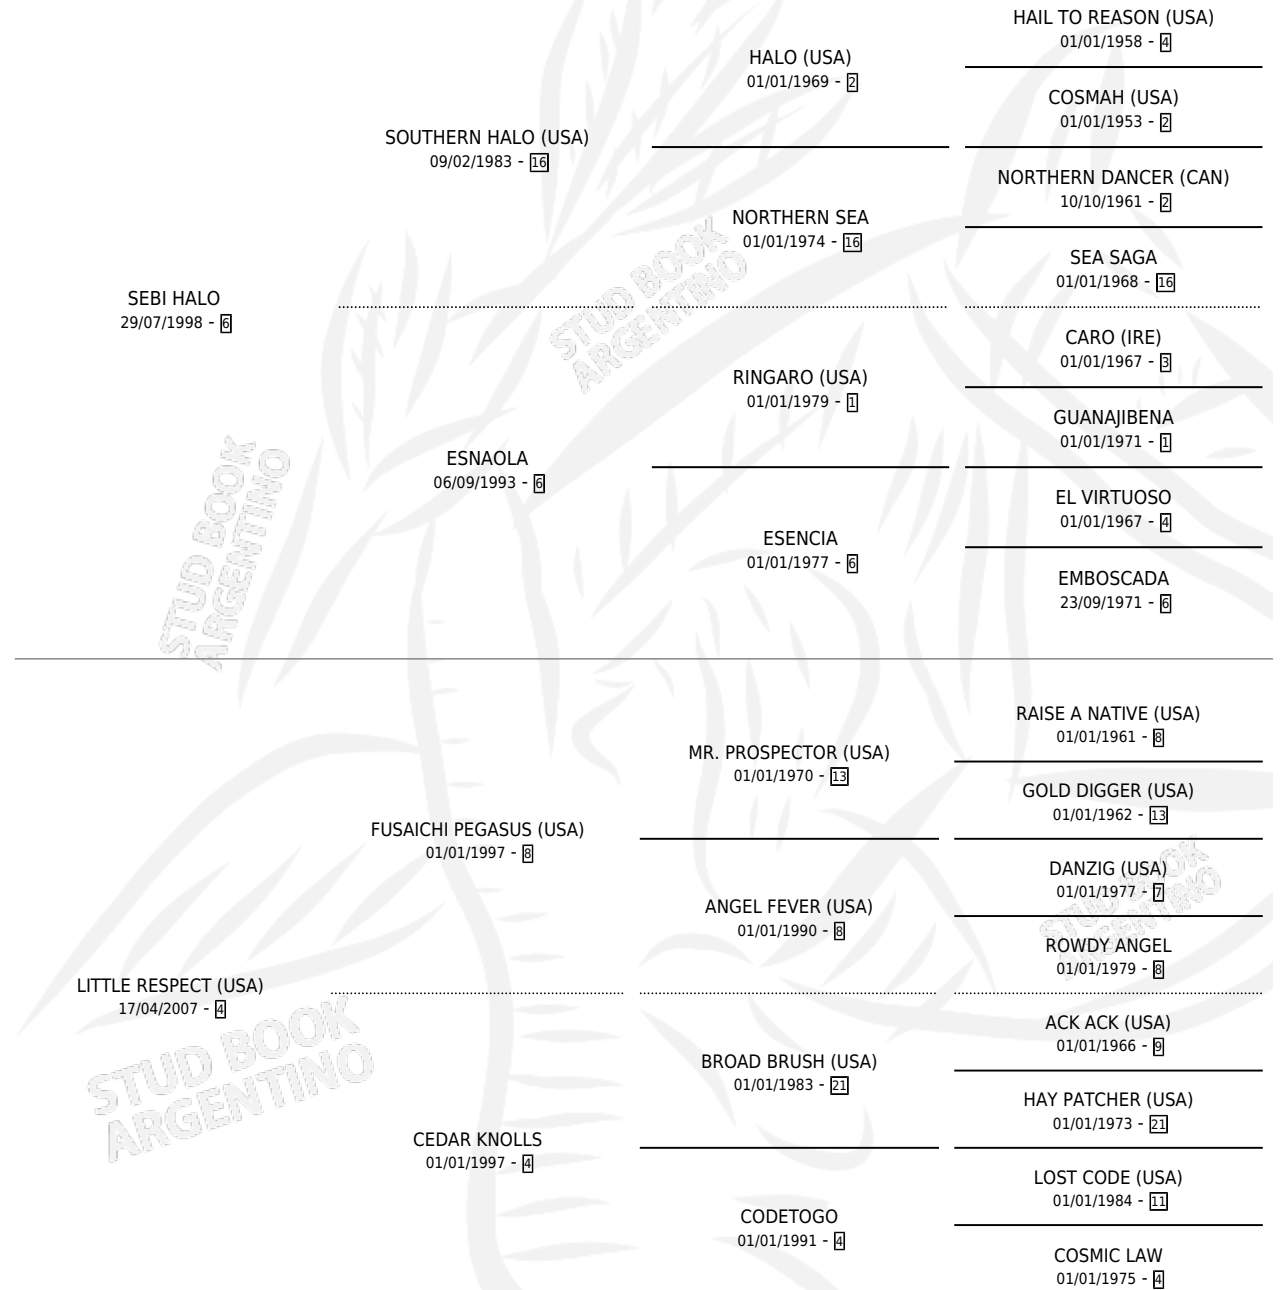

SINGARELA

por SEBI HALO y LITTLE RESPECT (USA) por FUSAICHI PEGASUS (USA)

Argentina · Hembra · Zaino · SP · 08/09/2017
Familia 4-d · Volumen 43

ESTADO

TIPIFICACIÓN SANGUÍNEA	X
TIPIFICACIÓN POR ADN	✓
PASAPORTE	✓
IDENTIFICACIÓN POR MICROCHIP	✓
REPRODUCTOR	✓

Lugar de nacimiento: El Paraiso
Criador: El Paraiso

~

HIJOS

	MACHOS	HEMBRAS
3 NACIERON	2	1
1 CORRIERON	1	0

SIN ACTUACIONES

PEDIGREE