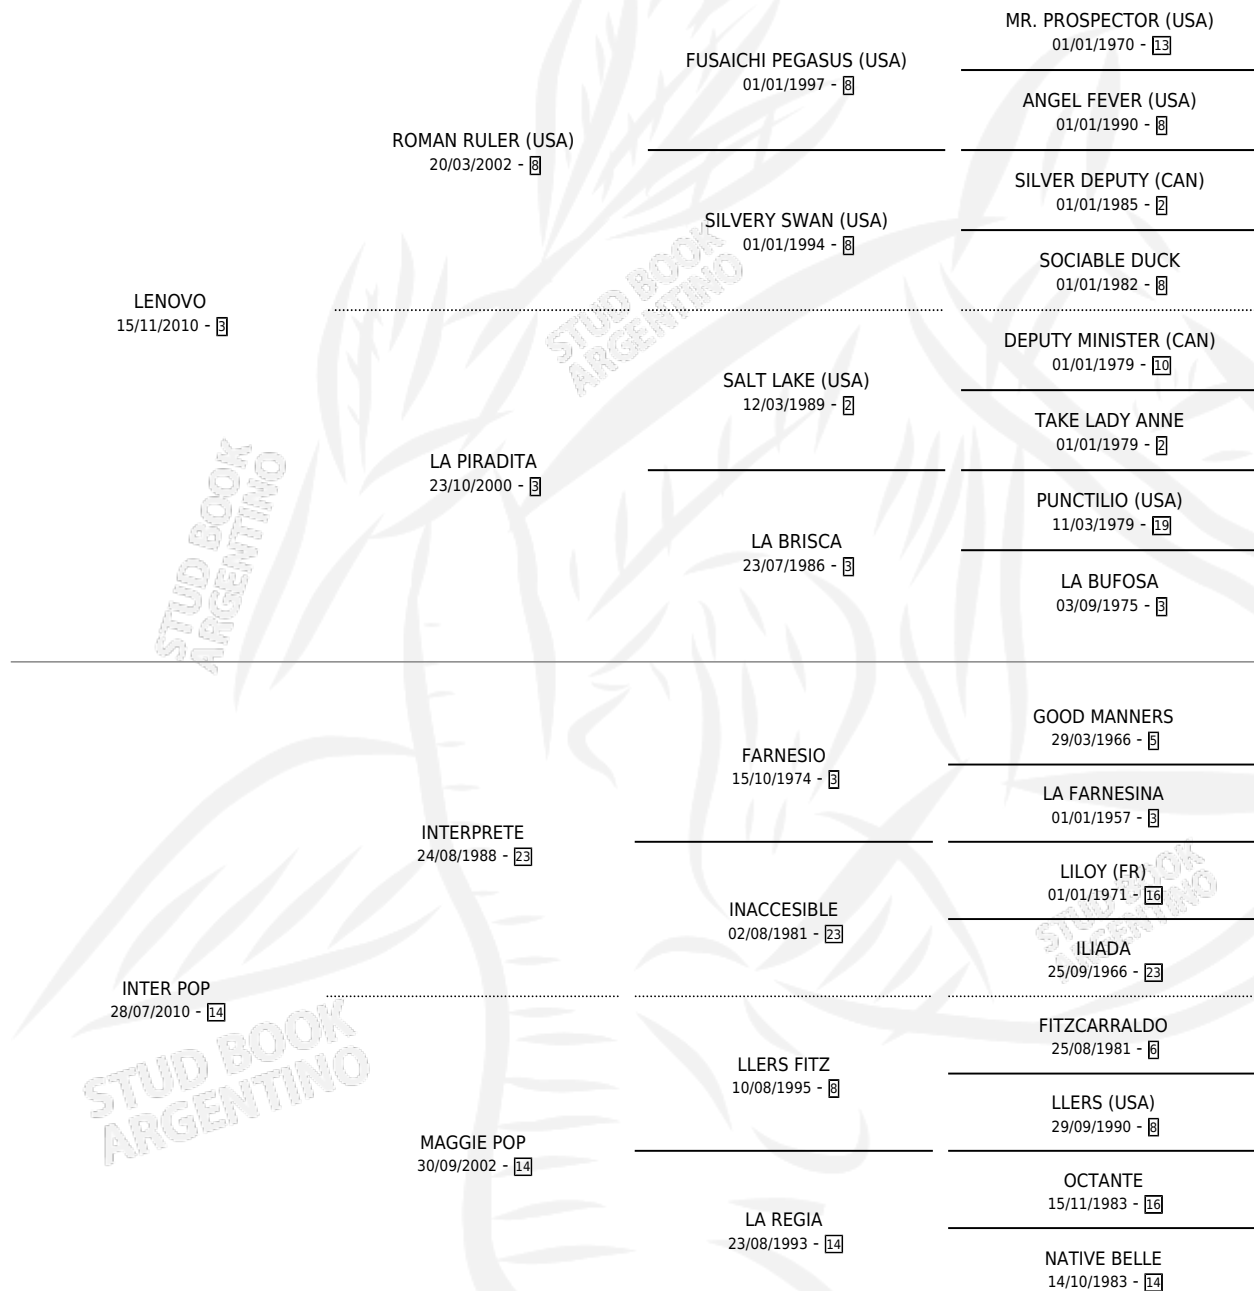

VIDALA POP

por LENOVO y INTER POP por INTERPRETE

Argentina · Hembra · Zaino · SP · 07/09/2017
Familia 14 · Volumen 43

ESTADO

TIPIFICACIÓN SANGUÍNEA	X
TIPIFICACIÓN POR ADN	✓
PASAPORTE	✓
IDENTIFICACIÓN POR MICROCHIP	✓
REPRODUCTOR	X

Lugar de nacimiento: El Paraiso

Criador: El Paraiso

PEDIGREE