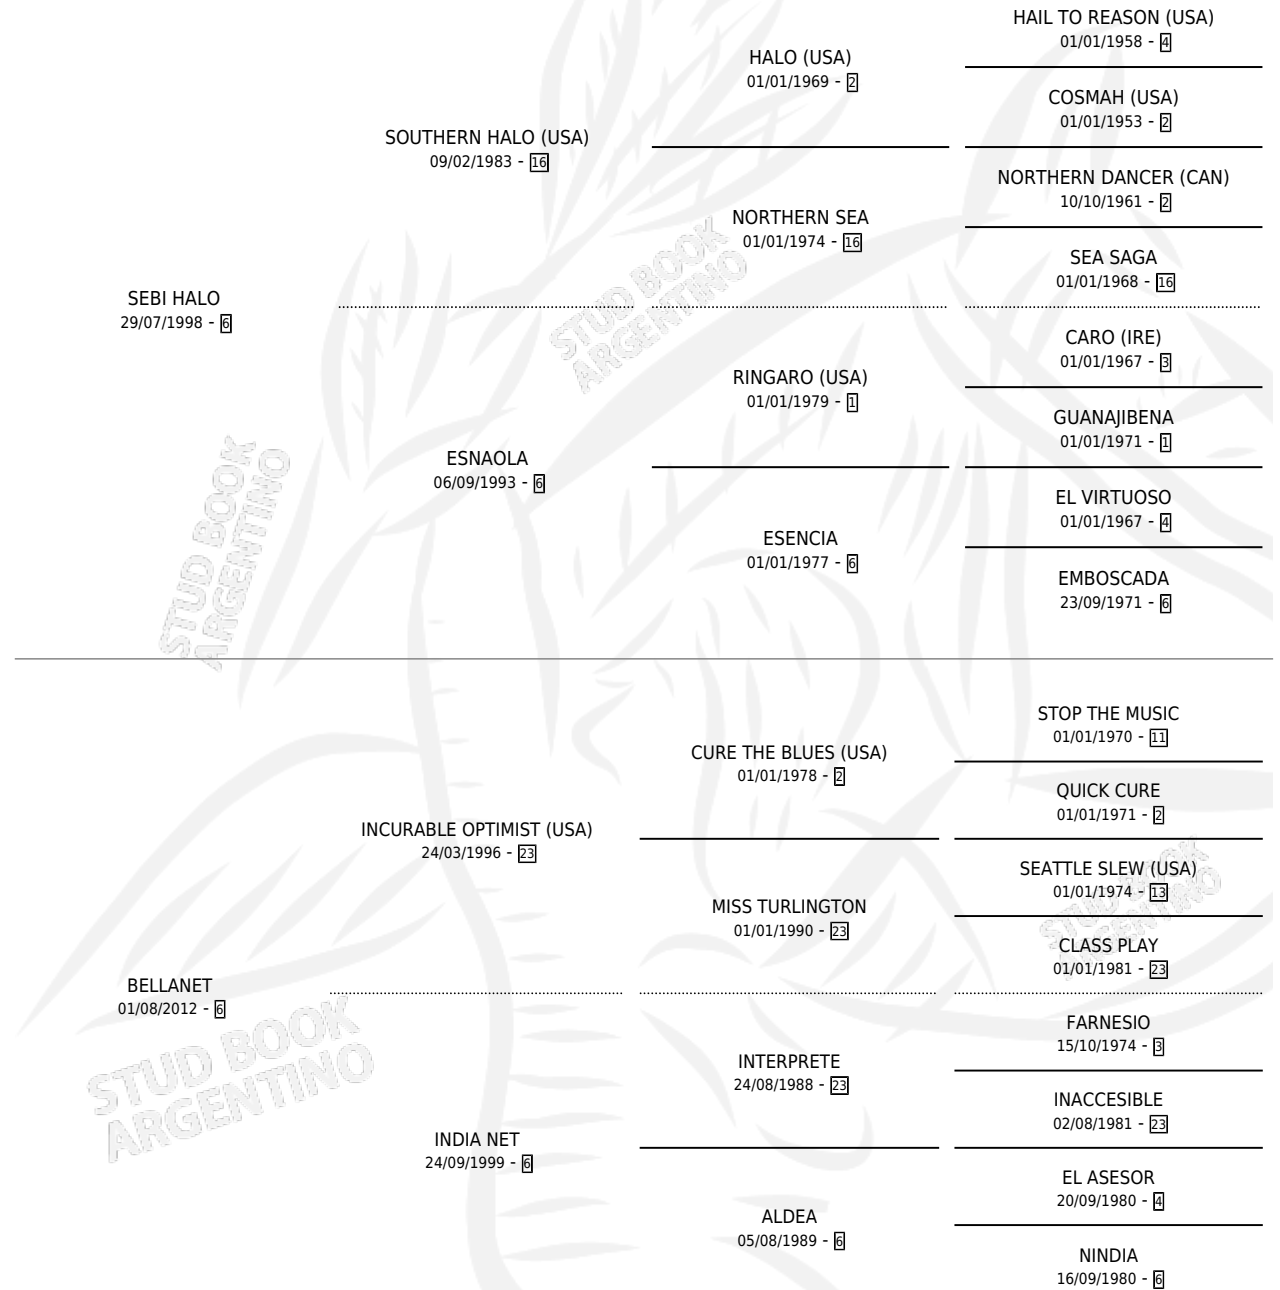

SEBI LLANO

por SEBI HALO y BELLANET por INCURABLE OPTIMIST (USA)

Argentina · Macho · Zaino · SP · 08/09/2017
Familia 6-e · Volumen 43

ESTADO

TIPIFICACIÓN SANGUÍNEA	X
TIPIFICACIÓN POR ADN	✓
PASAPORTE	✓
IDENTIFICACIÓN POR MICROCHIP	✓
REPRODUCTOR	X

Lugar de nacimiento: El Paraiso

Criador: El Paraiso

PEDIGREE

CAMPAÑA

Solo carreras oficiales de Argentina

POR EDAD

EDAD	CC	1°	2°	3°	4°	5°	NP	CLC	CLG	CLCG1	CLGG1	IMPORTE	GANANCIA / CC
3 AÑOS	2	0	0	0	1	0	1	0	0	0	0	\$23,000	\$11,500
4 AÑOS	6	1	1	0	1	0	3	0	0	0	0	\$407,100	\$67,850
TOTALES	8	1	1	0	2	0	4	0	0	0	0	\$430,100	\$53,763
%		12.5%	12.5%	0.0%	25.0%	0.0%	50.0%	0.0%	0.0%	0.0%	0.0%		