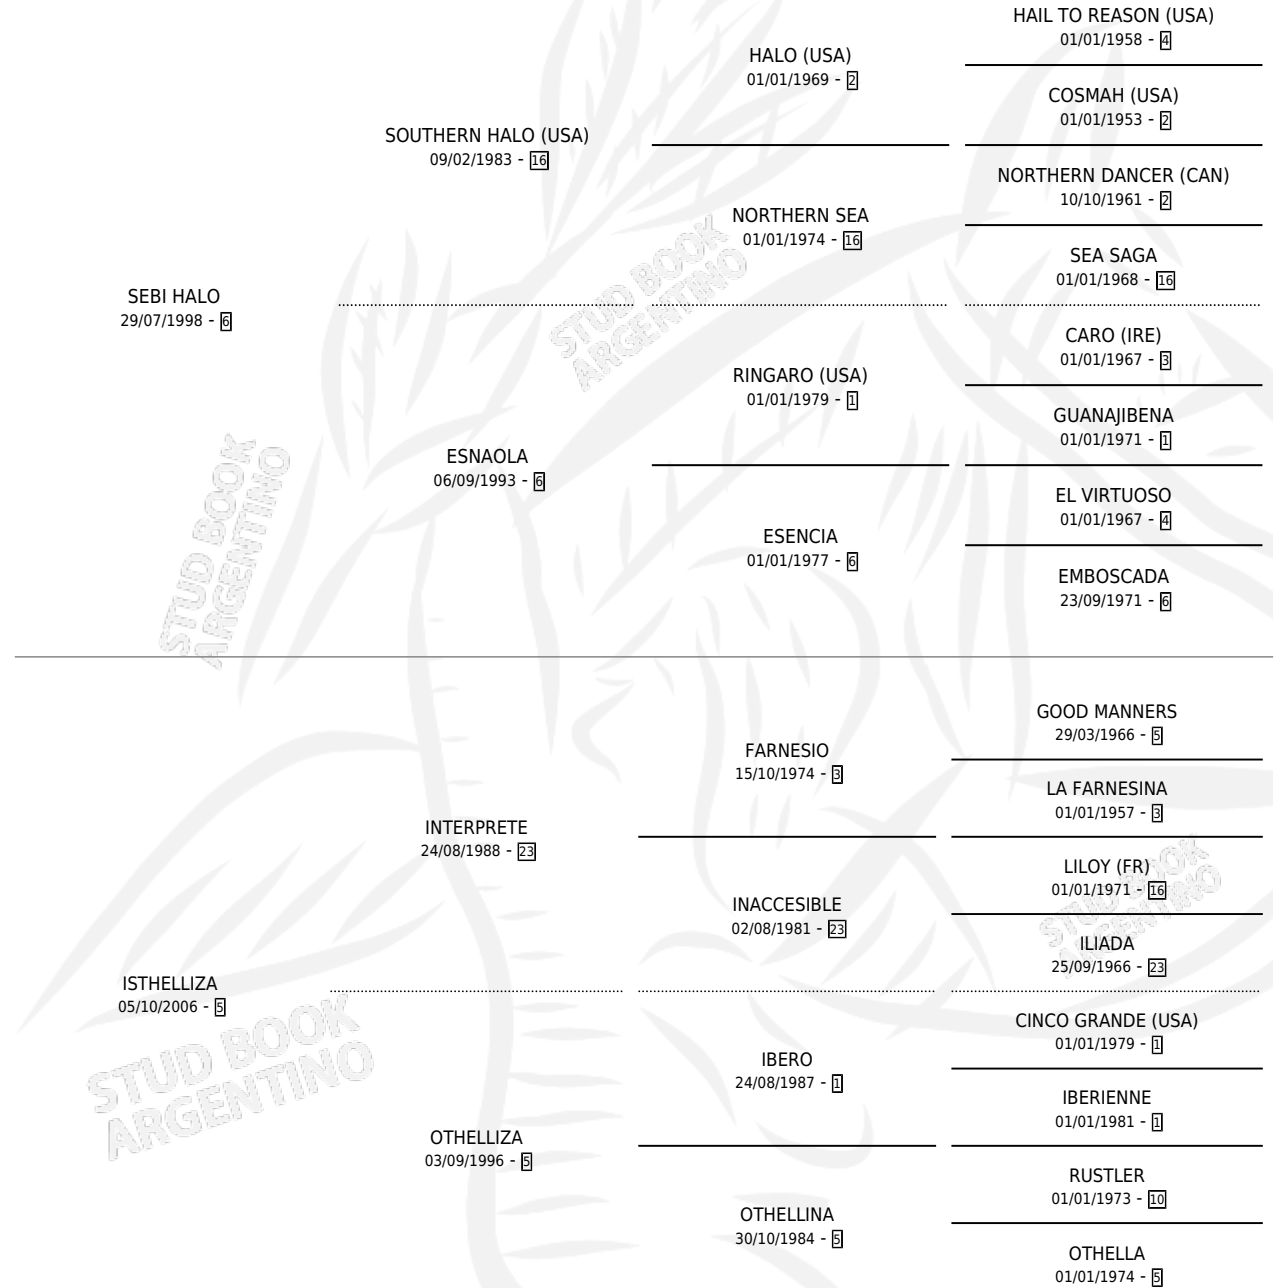

SIRO HALO

por SEBI HALO y ISTHELLIZA por INTERPRETE

Argentina · Macho · Zaino · SP · 04/09/2017
Familia 5-h · Volumen 43

ESTADO

TIPIFICACIÓN SANGUÍNEA	X
TIPIFICACIÓN POR ADN	✓
PASAPORTE	✓
IDENTIFICACIÓN POR MICROCHIP	✓
REPRODUCTOR	X

Lugar de nacimiento: El Paraiso

Criador: El Paraiso

PEDIGREE

CAMPAÑA

Solo carreras oficiales de Argentina

POR EDAD

EDAD	CC	1°	2°	3°	4°	5°	NP	CLC	CLG	CLCG1	CLGG1	IMPORTE	GANANCIA / CC
2 AÑOS	2	0	0	0	0	0	2	0	0	0	0	\$0	\$0
3 AÑOS	10	1	2	1	0	2	4	0	0	0	0	\$353,600	\$35,360
4 AÑOS	5	0	0	3	0	2	0	0	0	0	0	\$137,300	\$27,460
5 AÑOS	3	1	0	0	0	1	1	0	0	0	0	\$353,750	\$117,917
6 AÑOS	4	0	0	1	1	0	2	0	0	0	0	\$360,000	\$90,000
7 AÑOS	1	0	0	0	0	1	0	0	0	0	0	\$70,000	\$70,000
TOTALES	25	2	2	5	1	6	9	0	0	0	0	\$1,274,650	\$50,986
%		8.0%	8.0%	20.0%	4.0%	24.0%	36.0%	0.0%	0.0%	0.0%	0.0%		

Ganador de 2 carreras en Palermo y La Plata - \$1,274,650, a los 3 y 5 años.

POR DISTANCIA

HIPODROMO	CC	1°	2°	3°	4°	5°	NP	CLC	CLG	CLCG1	CLGG1	IMPORTE
PALERMO	11	1	0	2	1	2	5	0	0	0	0	\$825,750
1000 MTS	11	1	0	2	1	2	5	0	0	0	0	\$825,750
LA PLATA	14	1	2	3	0	4	4	0	0	0	0	\$448,900
1000 MTS	5	0	1	1	0	2	1	0	0	0	0	\$128,300
1100 MTS	5	1	1	2	0	0	1	0	0	0	0	\$280,800
1200 MTS	3	0	0	0	0	2	1	0	0	0	0	\$39,800
1300 MTS	1	0	0	0	0	0	1	0	0	0	0	\$0