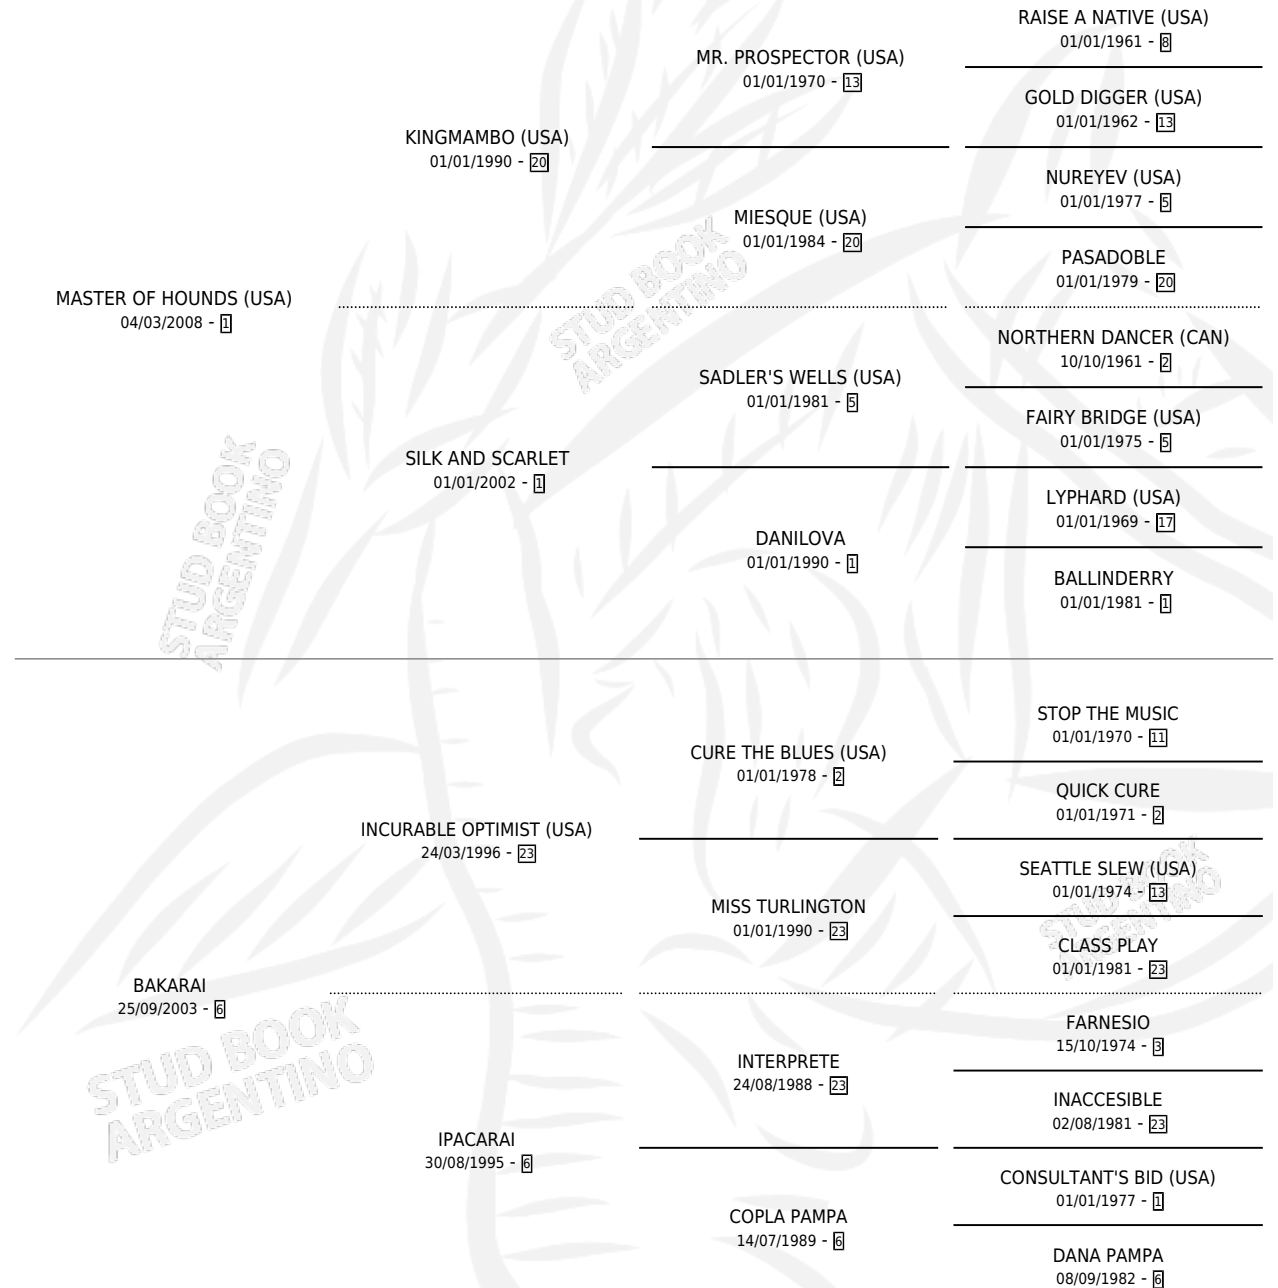

MARQUISA

por **MASTER OF HOUNDS (USA)** y **BAKARAI** por **INCURABLE OPTIMIST (USA)**

Argentina · Hembra · Zaino · SP · 10/09/2017
Familia 6-e · Volumen 43

ESTADO

TIPIFICACIÓN SANGUÍNEA	X
TIPIFICACIÓN POR ADN	✓
PASAPORTE	✓
IDENTIFICACIÓN POR MICROCHIP	✓
REPRODUCTOR	✓

Lugar de nacimiento: El Paraiso

Criador: El Paraiso

PEDIGREE

CAMPAÑA

Solo carreras oficiales de Argentina

POR EDAD

EDAD	CC	1°	2°	3°	4°	5°	NP	CLC	CLG	CLCG1	CLGG1	IMPORTE	GANANCIA / CC
4 AÑOS	7	0	1	4	1	1	0	0	0	0	0	\$668,750	\$95,536
5 AÑOS	13	1	3	4	0	4	1	0	0	0	0	\$1,369,000	\$105,308
6 AÑOS	3	0	0	1	1	1	0	0	0	0	0	\$245,000	\$81,667
TOTALES	23	1	4	9	2	6	1	0	0	0	0	\$2,282,750	\$99,250
%		4.3%	17.4%	39.1%	8.7%	26.1%	4.3%	0.0%	0.0%	0.0%	0.0%		