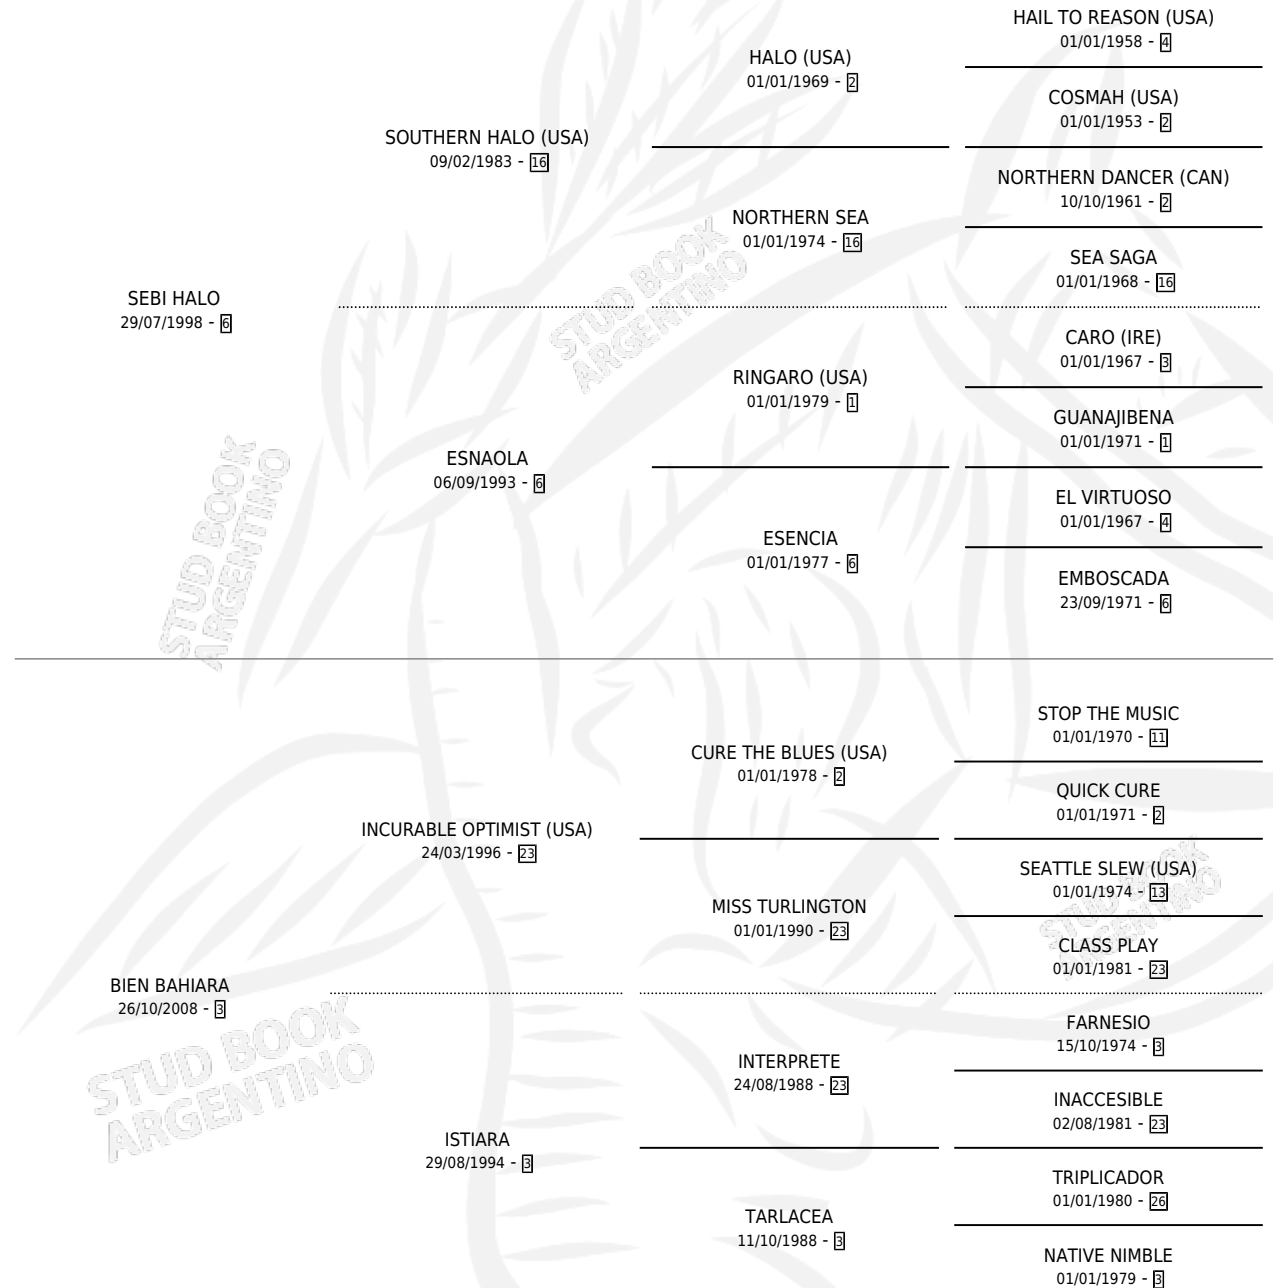

SOBRA FE

por SEBI HALO y BIEN BAHARA por INCURABLE OPTIMIST (USA)

Argentina · Hembra · Zaino · SP · 10/09/2017
Familia 3-n · Volumen 43

ESTADO

TIPIFICACIÓN SANGUÍNEA	X
TIPIFICACIÓN POR ADN	✓
PASAPORTE	✓
IDENTIFICACIÓN POR MICROCHIP	✓
REPRODUCTOR	✓

Lugar de nacimiento: El Paraiso
Criador: El Paraiso

~

HIJOS

	MACHOS	HEMBRAS
4 NACIERON	3	1
SIN ACTUACIONES		

PEDIGREE

CAMPAÑA

Solo carreras oficiales de Argentina

POR EDAD