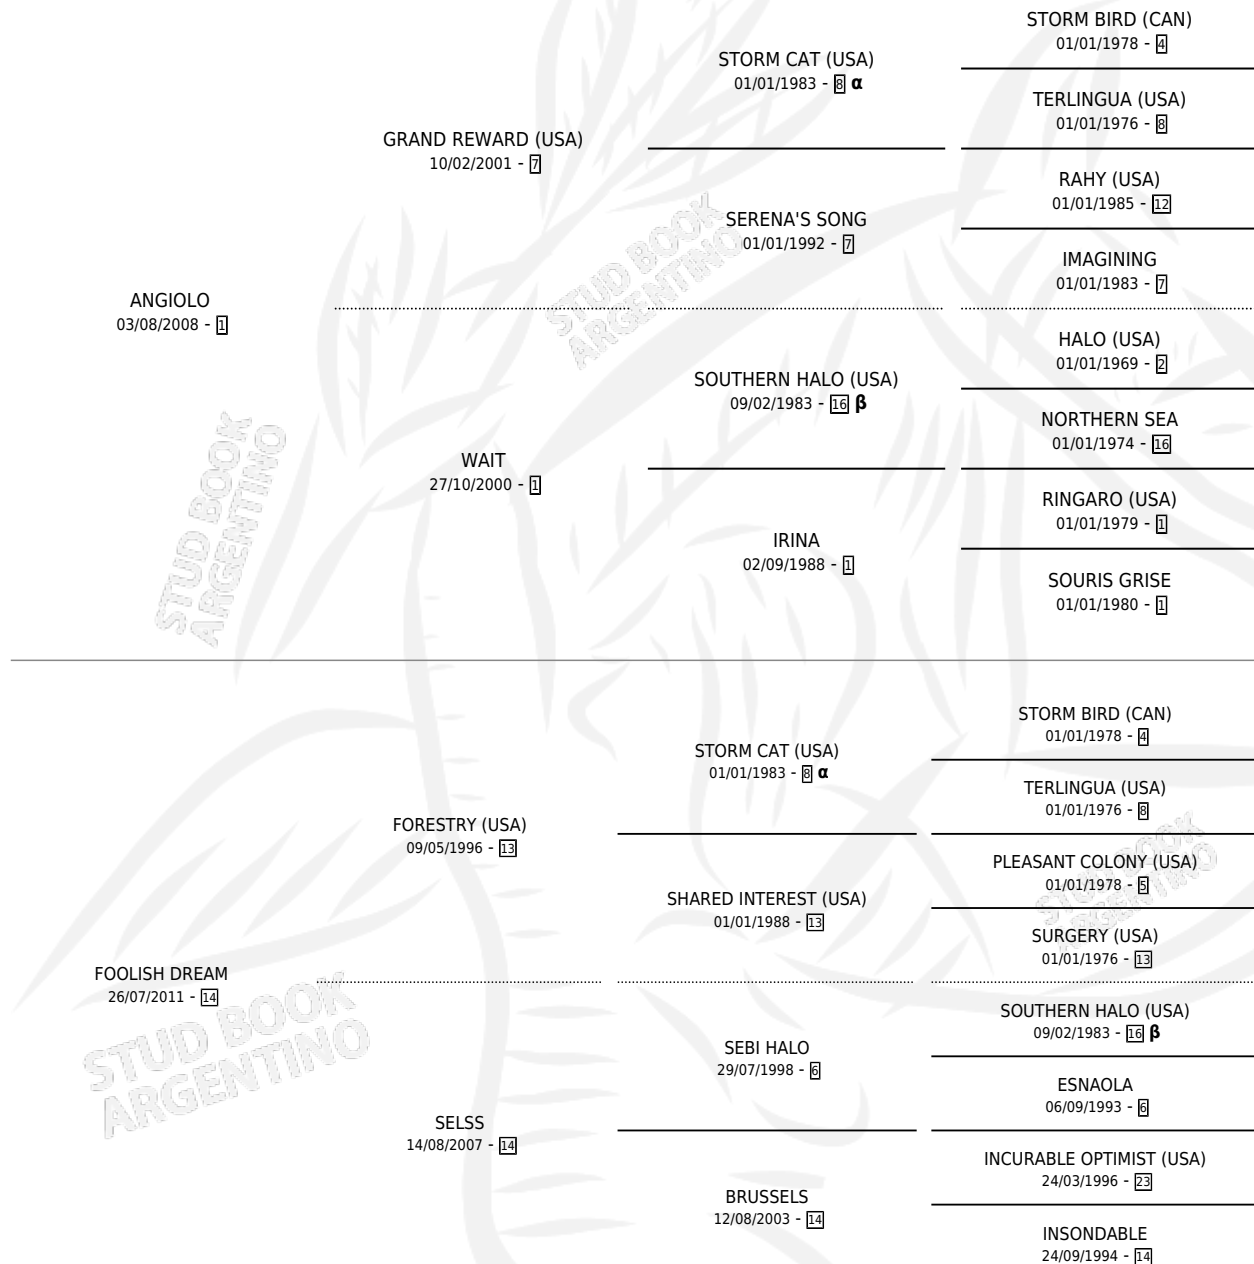

ALWAYS REMEMBER

por ANGIOLO y FOOLISH DREAM por FORESTRY (USA)

Argentina · Macho · Zaino · SP · 16/09/2017
Familia 14 · Volumen 43

ESTADO

TIPIFICACIÓN SANGUÍNEA	X
TIPIFICACIÓN POR ADN	✓
PASAPORTE	✓
IDENTIFICACIÓN POR MICROCHIP	✓
REPRODUCTOR	X

Lugar de nacimiento: El Paraiso
Criador: El Paraiso

PEDIGREE

INBREEDING : α, β

CAMPAÑA

Solo carreras oficiales de Argentina

POR EDAD

EDAD	CC	1°	2°	3°	4°	5°	NP	CLC	CLG	CLCG1	CLGG1	IMPORTE	GANANCIA / CC
2 AÑOS	4	1	0	0	0	1	2	3	0	0	0	\$240,300	\$60,075
3 AÑOS	1	0	0	0	0	0	1	0	0	0	0	\$0	\$0
4 AÑOS	2	0	0	0	0	0	2	0	0	0	0	\$0	\$0
TOTALES	7	1	0	0	0	1	5	3	0	0	0	\$240,300	\$34,329
%		14.3%	0.0%	0.0%	0.0%	14.3%	71.4%	42.9%	0.0%	0.0%	0.0%		

Ganador en San Isidro - \$240,300, a los 2 años.

POR DISTANCIA

HIPODROMO	CC	1°	2°	3°	4°	5°	NP	CLC	CLG	CLCG1	CLGG1	IMPORTE
PALERMO	4	0	0	0	0	0	4	1	0	0	0	\$0
1000 MTS	4	0	0	0	0	0	4	1	0	0	0	\$0
SAN ISIDRO	2	1	0	0	0	1	0	1	0	0	0	\$240,300
1000 MTS	1	0	0	0	0	1	0	1	0	0	0	\$40,300
900 MTS	1	1	0	0	0	0	0	0	0	0	0	\$200,000
LA PLATA	1	0	0	0	0	0	1	0	0	0	0	\$0
800 MTS	1	0	0	0	0	0	1	0	0	0	0	\$0