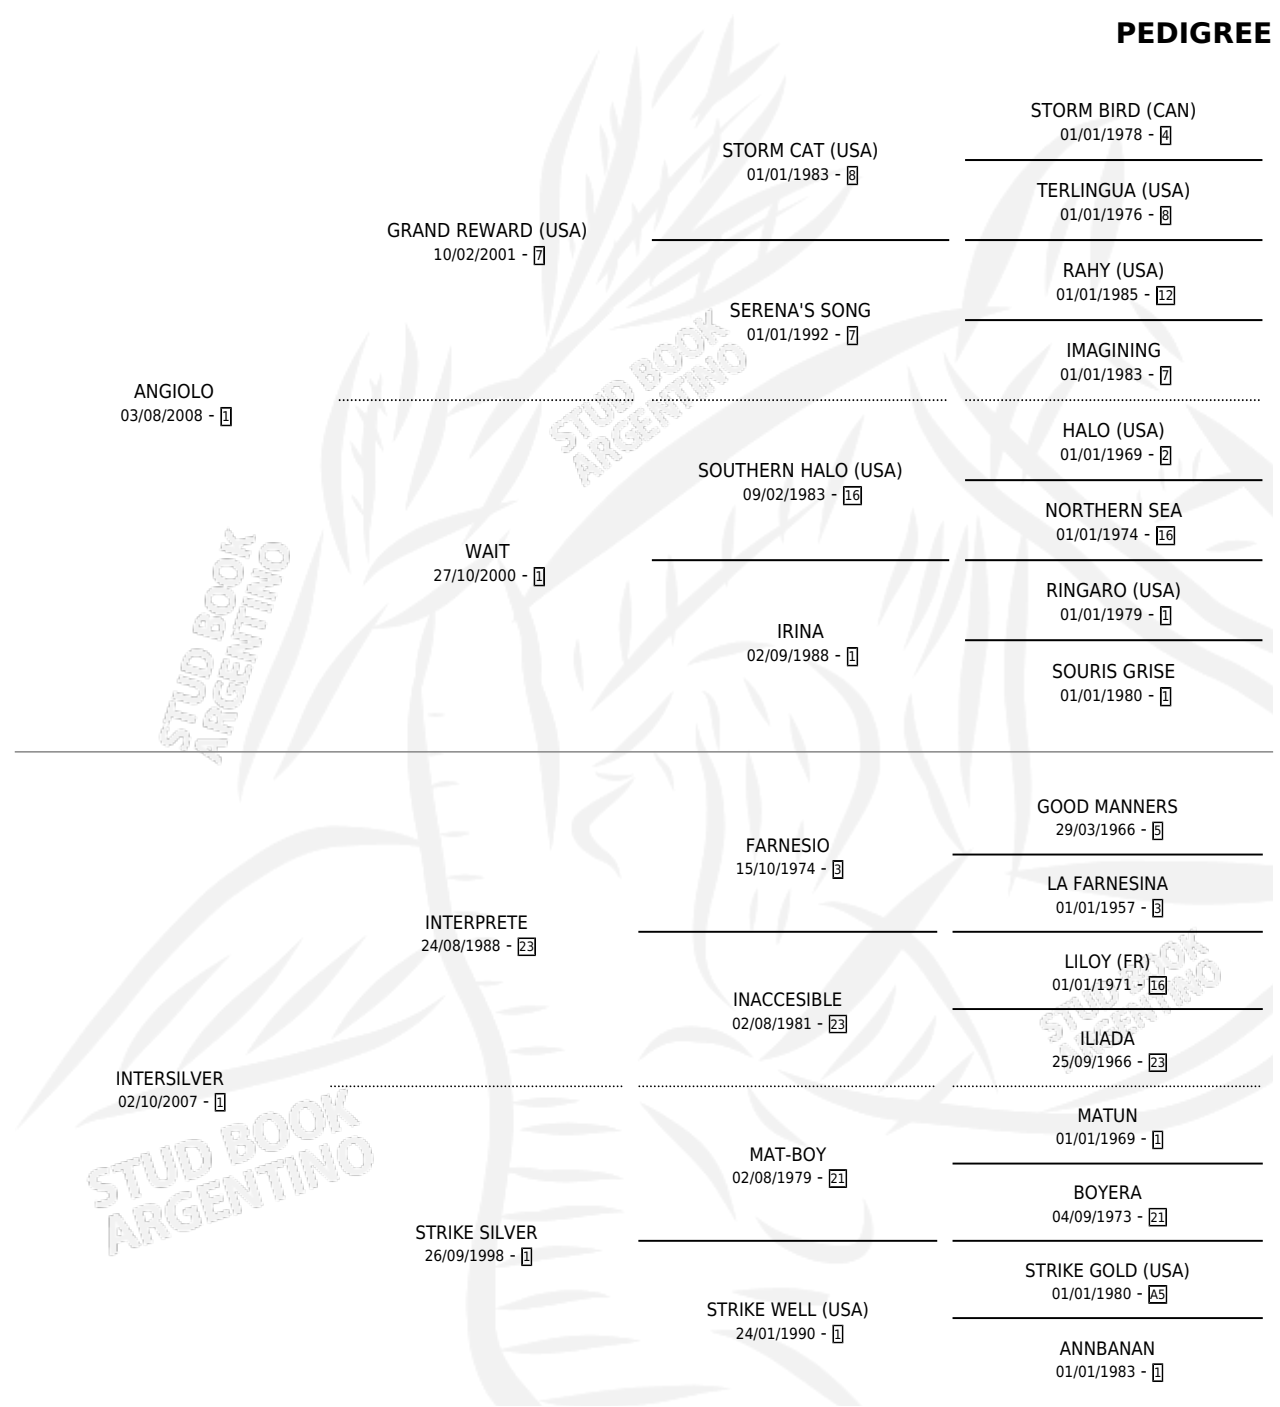

A PRIMERA VISTA

por ANGIOLO y INTERSILVER por INTERPRETE

Argentina · Hembra · Zaino · SP · 10/09/2017
Familia 1 · Volumen 43

ESTADO

TIPIFICACIÓN SANGUÍNEA	X
TIPIFICACIÓN POR ADN	✓
PASAPORTE	✓
IDENTIFICACIÓN POR MICROCHIP	✓
REPRODUCTOR	X

Lugar de nacimiento: El Paraiso

Criador: El Paraiso

PEDIGREE