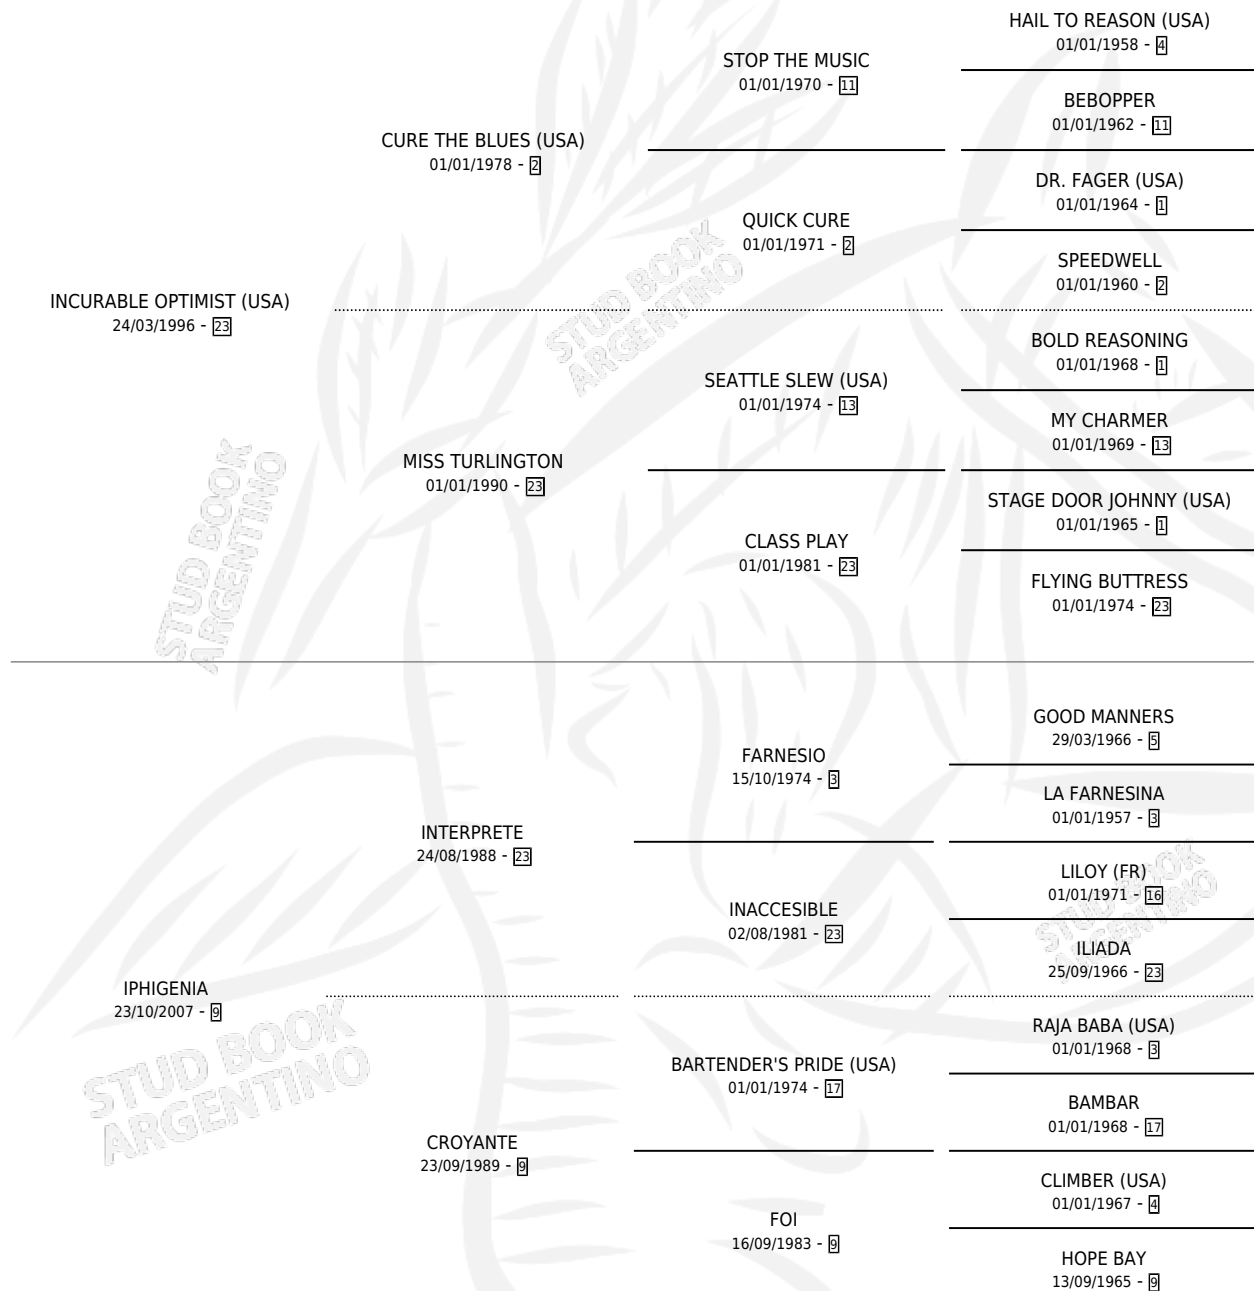

BAYONA

por **INCURABLE OPTIMIST (USA)** y **IPHIGENIA** por **INTERPRETE**

Argentina · Hembra · Alazan · SP · 11/09/2017
Familia 9-g · Volumen 43

ESTADO

TIPIFICACIÓN SANGUÍNEA	X
TIPIFICACIÓN POR ADN	✓
PASAPORTE	✓
IDENTIFICACIÓN POR MICROCHIP	✓
REPRODUCTOR	X

Lugar de nacimiento: El Paraíso

Criador: El Paraíso

PEDIGREE

CAMPAÑA

Solo carreras oficiales de Argentina

POR EDAD

EDAD	CC	1°	2°	3°	4°	5°	NP	CLC	CLG	CLCG1	CLGG1	IMPORTE	GANANCIA / CC
4 AÑOS	4	0	0	0	0	0	4	0	0	0	0	\$0	\$0
5 AÑOS	5	0	0	0	0	1	4	0	0	0	0	\$17,500	\$3,500
TOTALES	9	0	0	0	0	1	8	0	0	0	0	\$17,500	\$1,944
%		0.0%	0.0%	0.0%	0.0%	11.1%	88.9%	0.0%	0.0%	0.0%	0.0%		