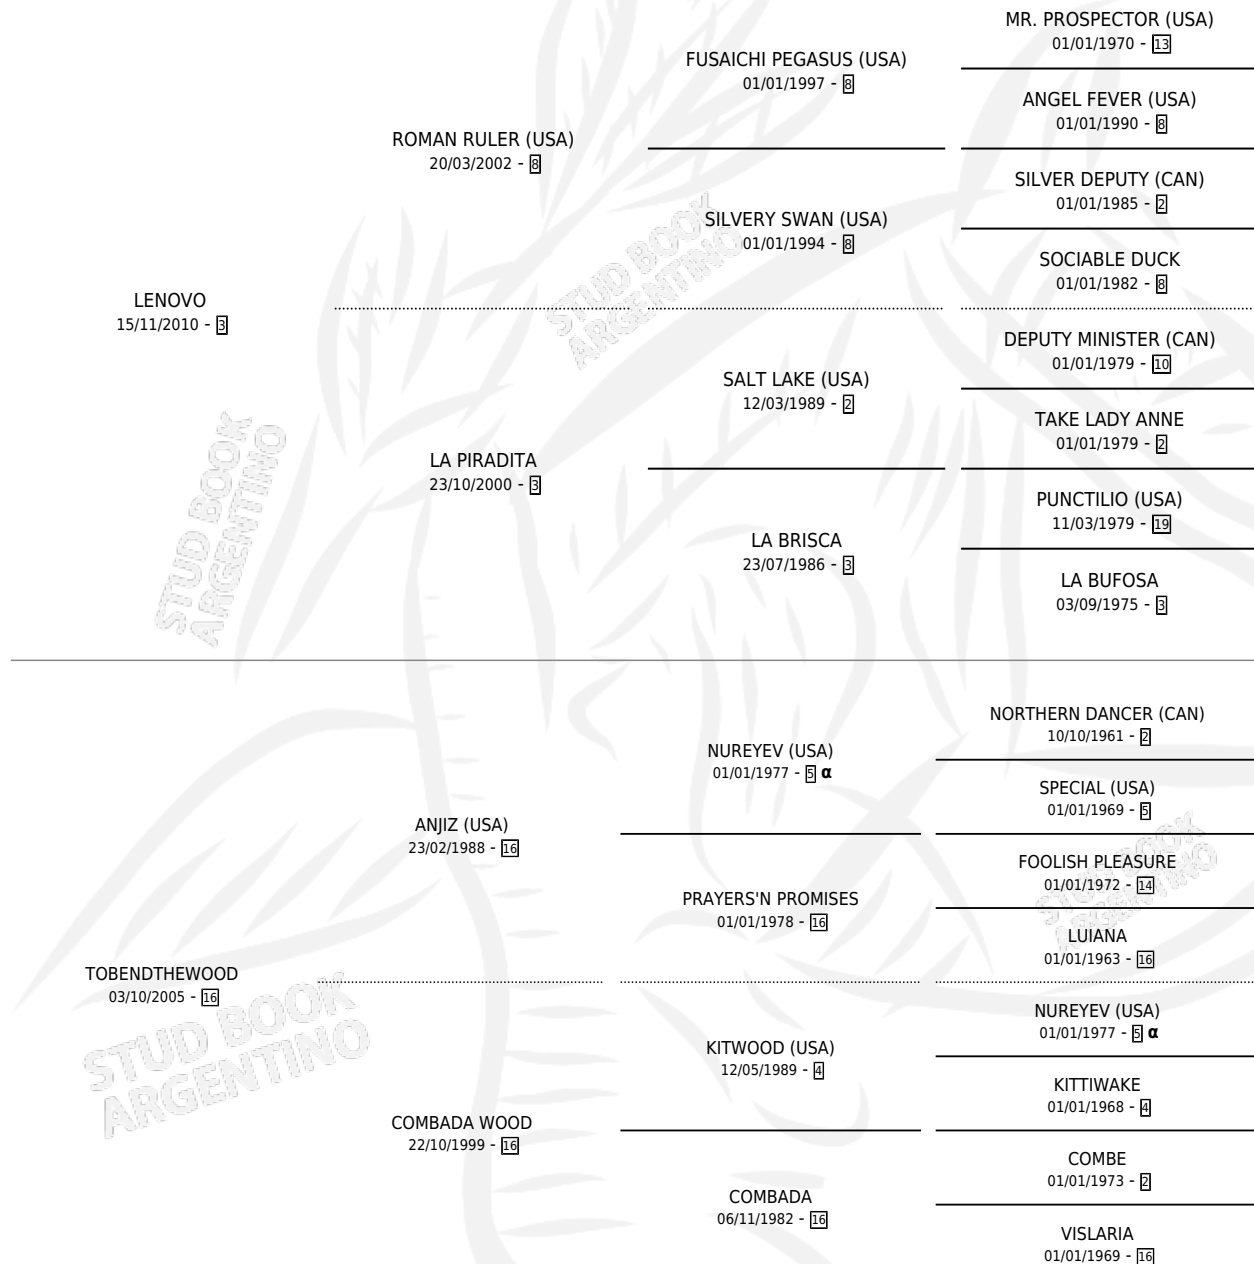

LENOVA WOOD

por **LENOVO** y **TOBENDTHEWOOD** por **ANJIZ** (USA)

Argentina · Hembra · Zaino · SP · 01/09/2017
Familia 16-c · Volumen 43

ESTADO

TIPIFICACIÓN SANGUÍNEA	X
TIPIFICACIÓN POR ADN	✓
PASAPORTE	✓
IDENTIFICACIÓN POR MICROCHIP	✓
REPRODUCTOR	X

Lugar de nacimiento: Don Julian

Criador: Lagos Marmol Miguel y Exposito Julian Andres

PEDIGREE

INBREEDING : α

CAMPAÑA

Solo carreras oficiales de Argentina

POR EDAD

EDAD	CC	1°	2°	3°	4°	5°	NP	CLC	CLG	CLCG1	CLGG1	IMPORTE	GANANCIA / CC
4 AÑOS	1	0	0	0	0	0	1	0	0	0	0	\$0	\$0
TOTALES	1	0	0	0	0	0	1	0	0	0	0	\$0	\$0
%		0.0%	0.0%	0.0%	0.0%	0.0%	100%	0.0%	0.0%	0.0%	0.0%		