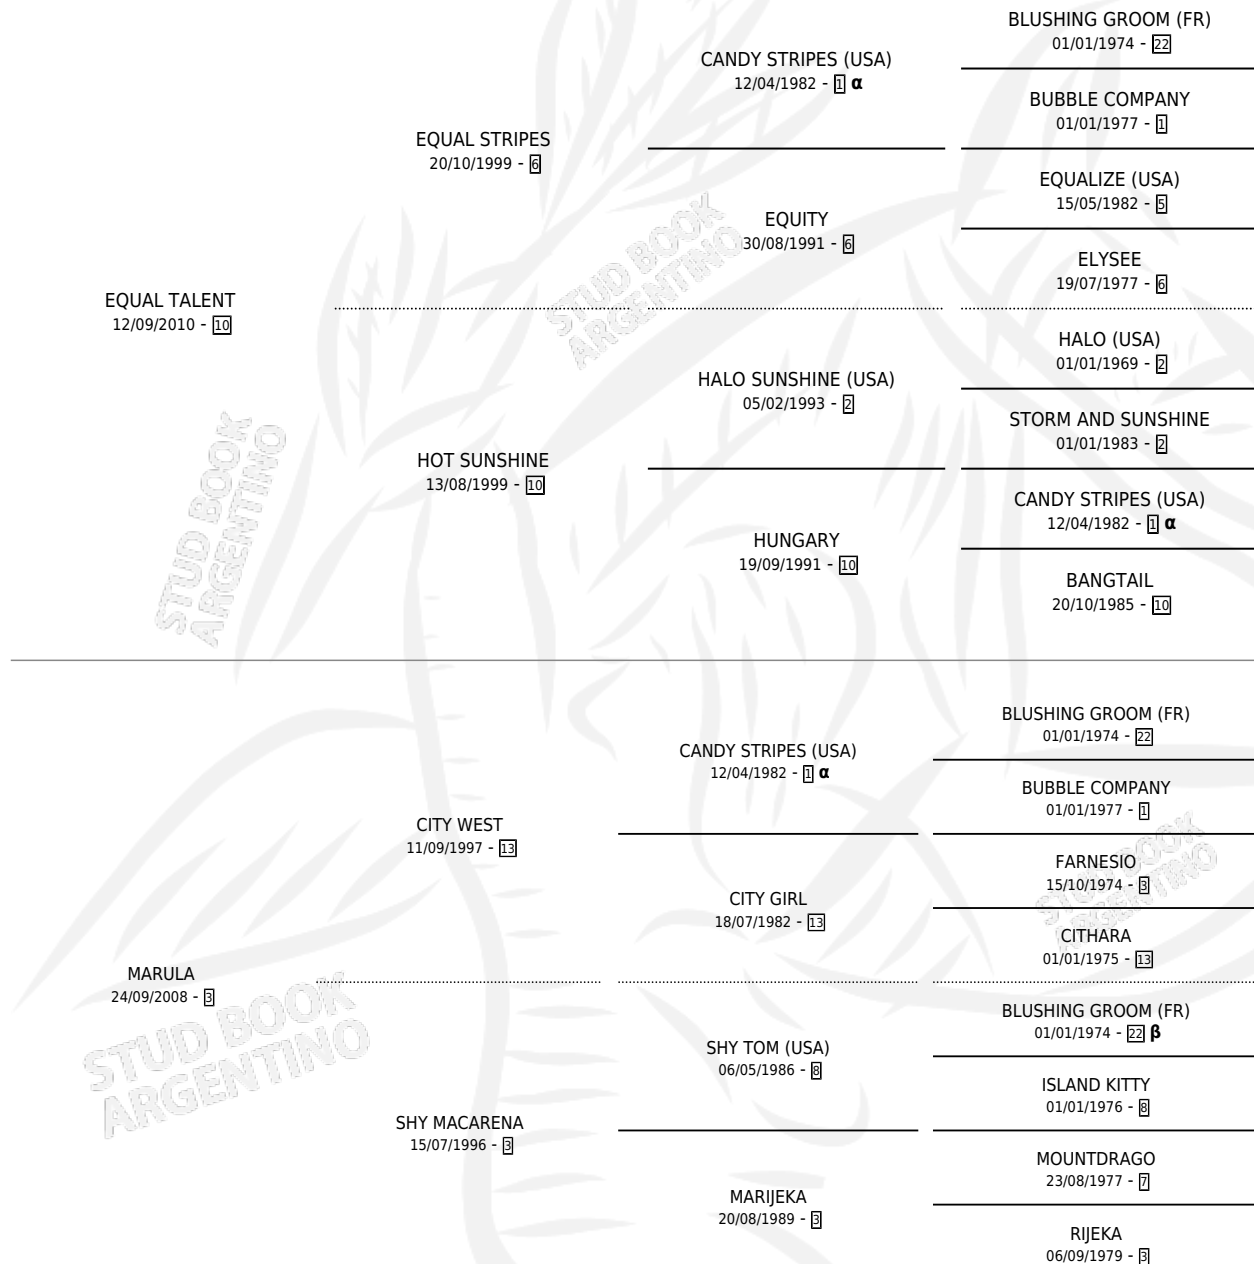

EL GRAN FELIX

por **EQUAL TALENT** y **MARULA** por **CITY WEST**

Argentina · Macho · Zaino · SP · 22/09/2017
Familia 3-b · Volumen 43

ESTADO

TIPIFICACIÓN SANGUÍNEA	X
TIPIFICACIÓN POR ADN	✓
PASAPORTE	✓
IDENTIFICACIÓN POR MICROCHIP	✓
REPRODUCTOR	X

Lugar de nacimiento: Don Yayo
Criador: Ierino Gustavo Mario

PEDIGREE

INBREEDING : **α,β**

CAMPAÑA

Solo carreras oficiales de Argentina

POR EDAD

EDAD	CC	1°	2°	3°	4°	5°	NP	CLC	CLG	CLCG1	CLGG1	IMPORTE	GANANCIA / CC
3 AÑOS	1	0	0	0	0	0	1	0	0	0	0	\$0	\$0
4 AÑOS	7	0	0	0	2	0	5	0	0	0	0	\$65,000	\$9,286
TOTALES	8	0	0	0	2	0	6	0	0	0	0	\$65,000	\$8,125
%		0.0%	0.0%	0.0%	25.0%	0.0%	75.0%	0.0%	0.0%	0.0%	0.0%		