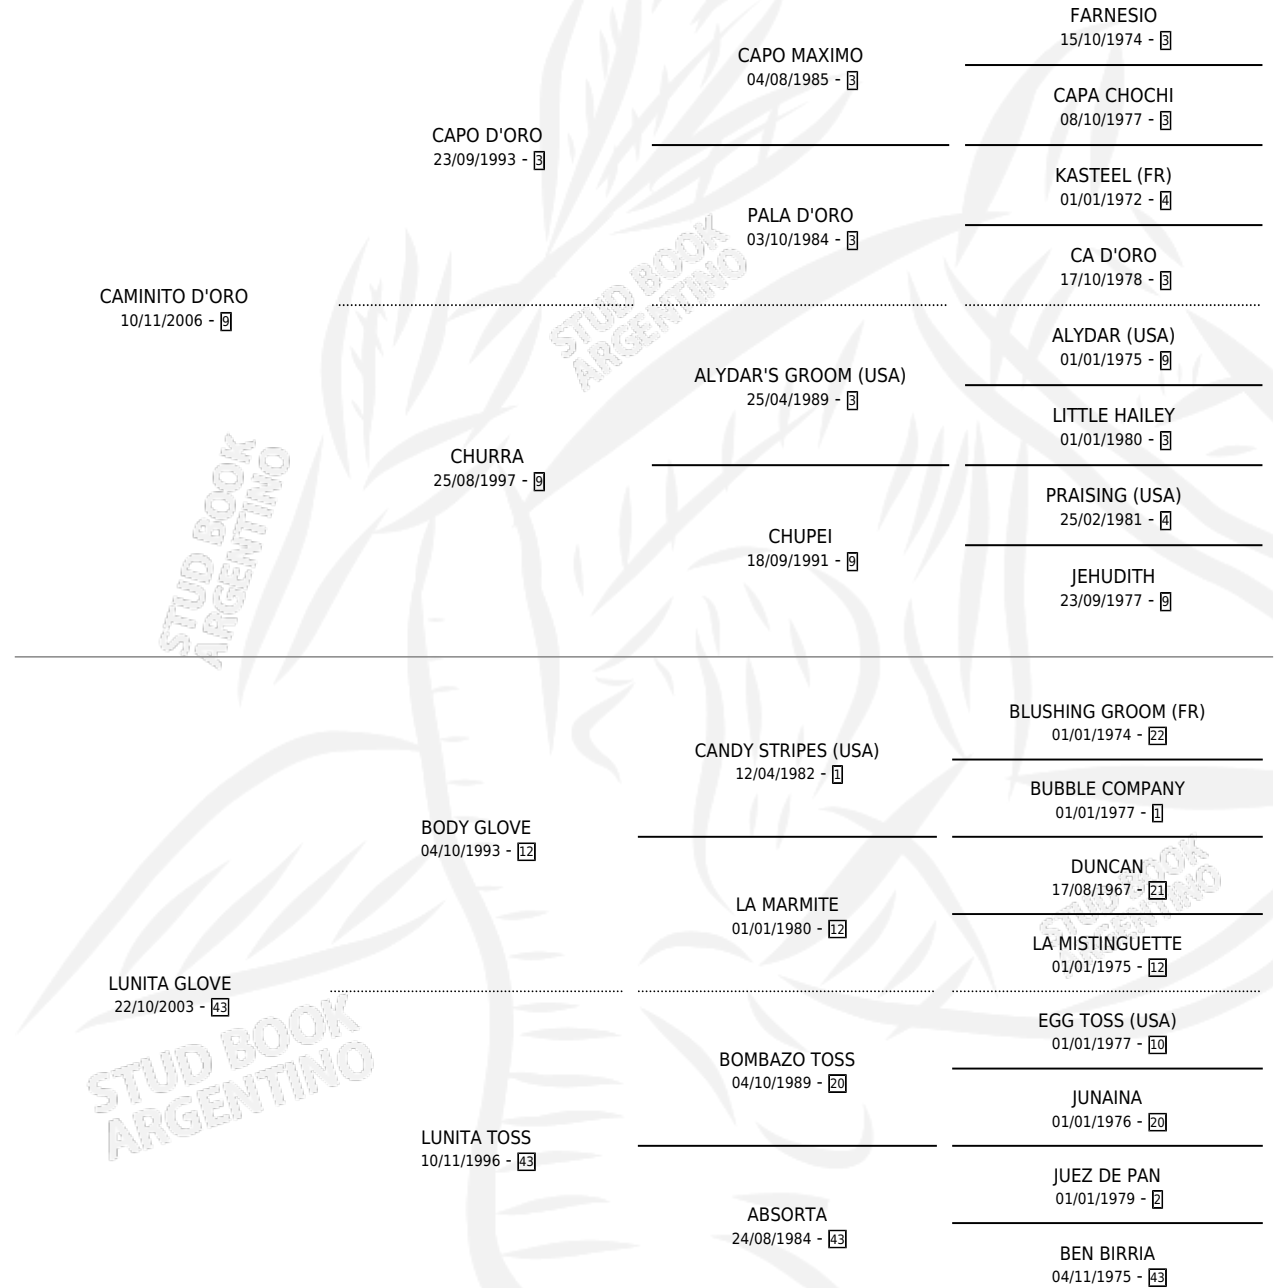

CODI LUNATICO

por CAMINITO D'ORO y LUNITA GLOVE por BODY GLOVE

Argentina · Macho · Zaino · SP · 21/09/2017
Familia 43 · Volumen 43

ESTADO

TIPIFICACIÓN SANGUÍNEA	X
TIPIFICACIÓN POR ADN	✓
PASAPORTE	X
IDENTIFICACIÓN POR MICROCHIP	✓
REPRODUCTOR	X

Lugar de nacimiento: Codiciado

Criador: Codiciado

PEDIGREE

CODI LUNATICO

Datos oficiales del Stud Book Argentino

Documento generado el 09/06/2026

studbook.org.ar