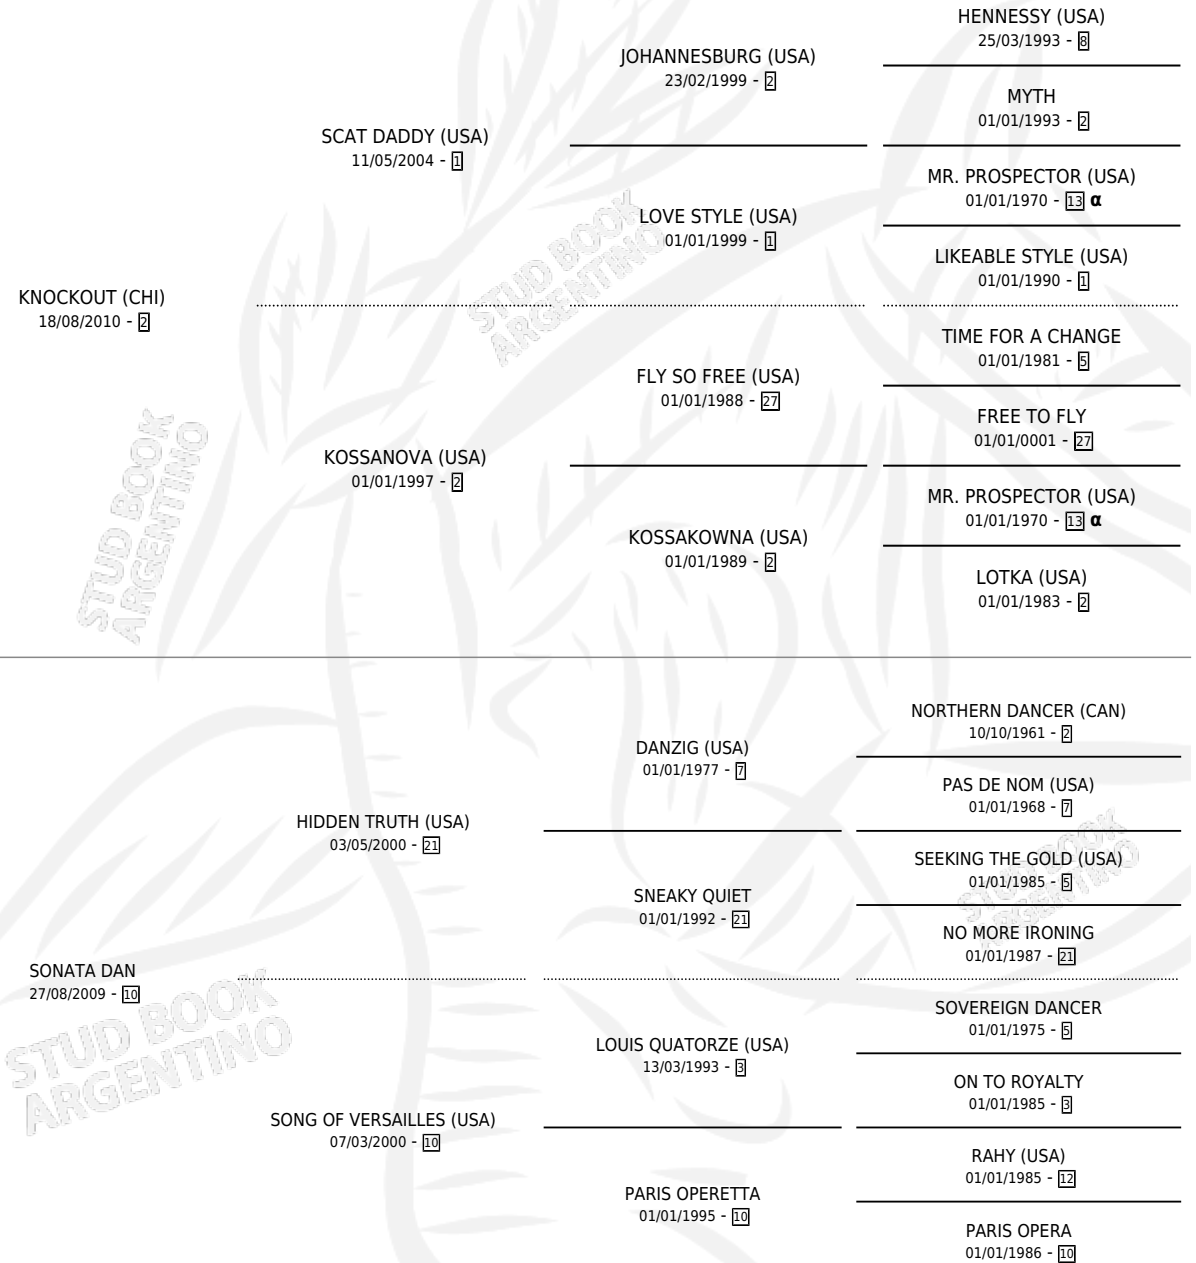

SONATINA SCAT

por **KNOCKOUT (CHI)** y **SONATA DAN** por **HIDDEN TRUTH (USA)**

Argentina · Hembra · Zaino Doradillo · SP · 16/09/2017
Familia 10 · Volumen 43

ESTADO

TIPIFICACIÓN SANGUÍNEA	X
TIPIFICACIÓN POR ADN	✓
PASAPORTE	✓
IDENTIFICACIÓN POR MICROCHIP	✓
REPRODUCTOR	✓

Lugar de nacimiento: Caryjuan

Criador: Caryjuan

~

HIJOS

	MACHOS	HEMBRAS
1 NACIERON	1	0
SIN ACTUACIONES		

PEDIGREE

INBREEDING : α

CAMPAÑA

Solo carreras oficiales de Argentina

POR EDAD

EDAD	CC	1°	2°	3°	4°	5°	NP	CLC	CLG	CLCG1	CLGG1	IMPORTE	GANANCIA / CC
3 AÑOS	2	0	0	0	0	0	2	0	0	0	0	\$0	\$0
4 AÑOS	5	0	1	3	0	0	1	0	0	0	0	\$113,270	\$22,654
TOTALES	7	0	1	3	0	0	3	0	0	0	0	\$113,270	\$16,181
%		0.0%	14.3%	42.9%	0.0%	0.0%	42.9%	0.0%	0.0%	0.0%	0.0%		