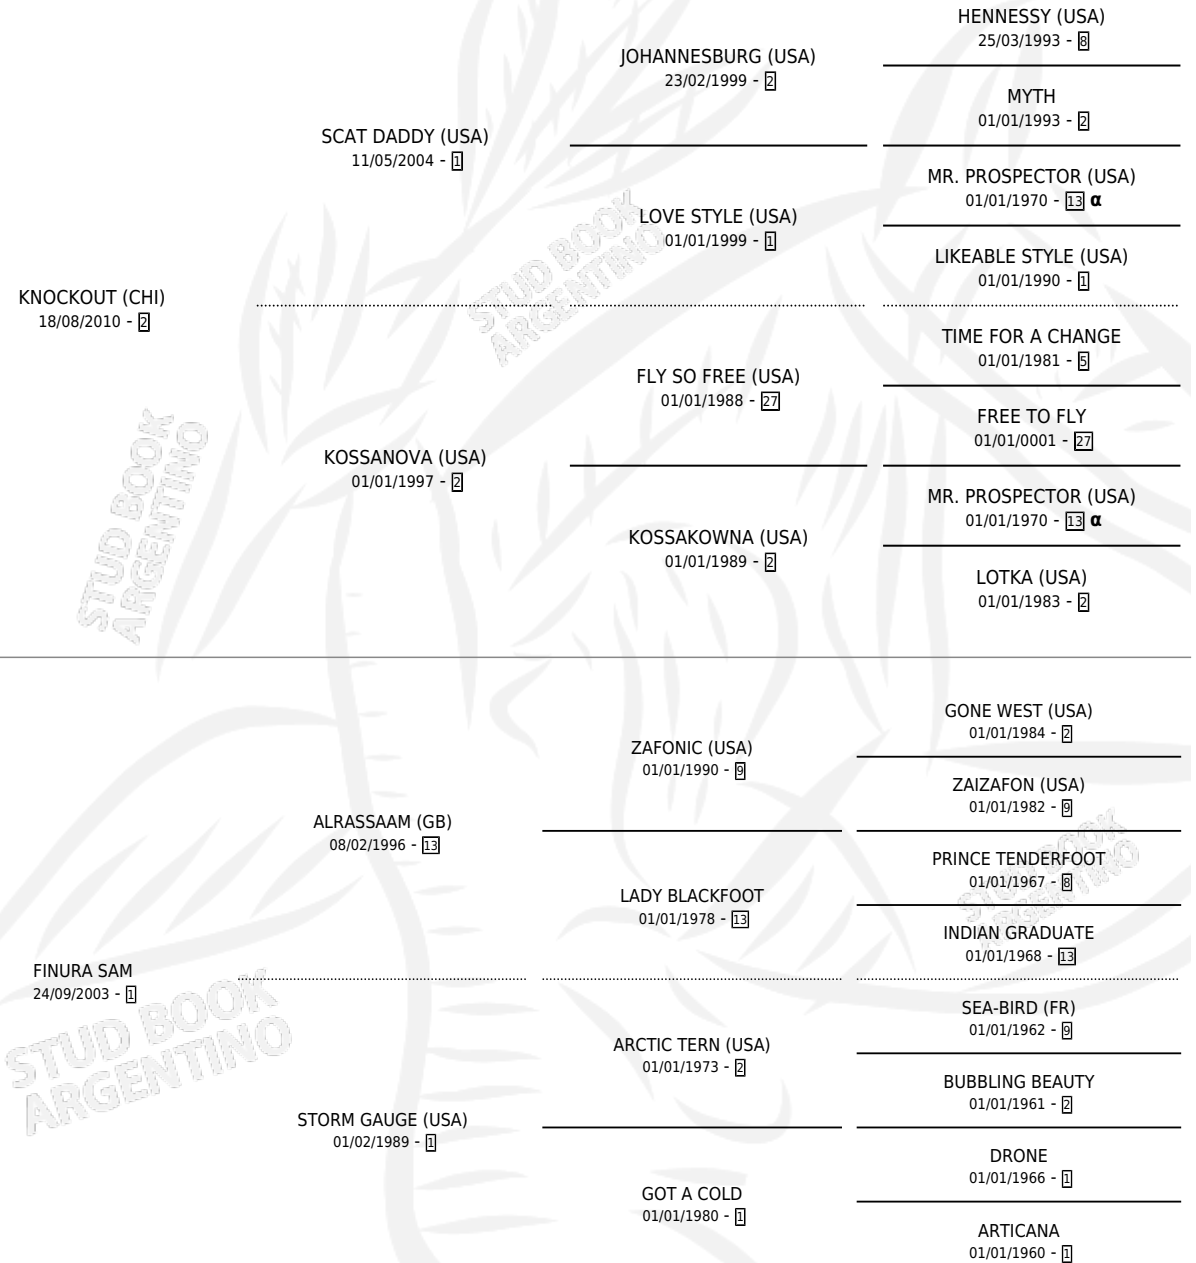

FINO SCAT

por **KNOCKOUT (CHI)** y **FINURA SAM** por **ALASSAAM (GB)**

Argentina · Macho · Alazan · SP · 01/10/2017
Familia 1-w · Volumen 43

ESTADO

TIPIFICACIÓN SANGUÍNEA	X
TIPIFICACIÓN POR ADN	✓
PASAPORTE	✓
IDENTIFICACIÓN POR MICROCHIP	✓
REPRODUCTOR	X

Lugar de nacimiento: Caryjuan
Criador: Caryjuan

PEDIGREE

INBREEDING : α