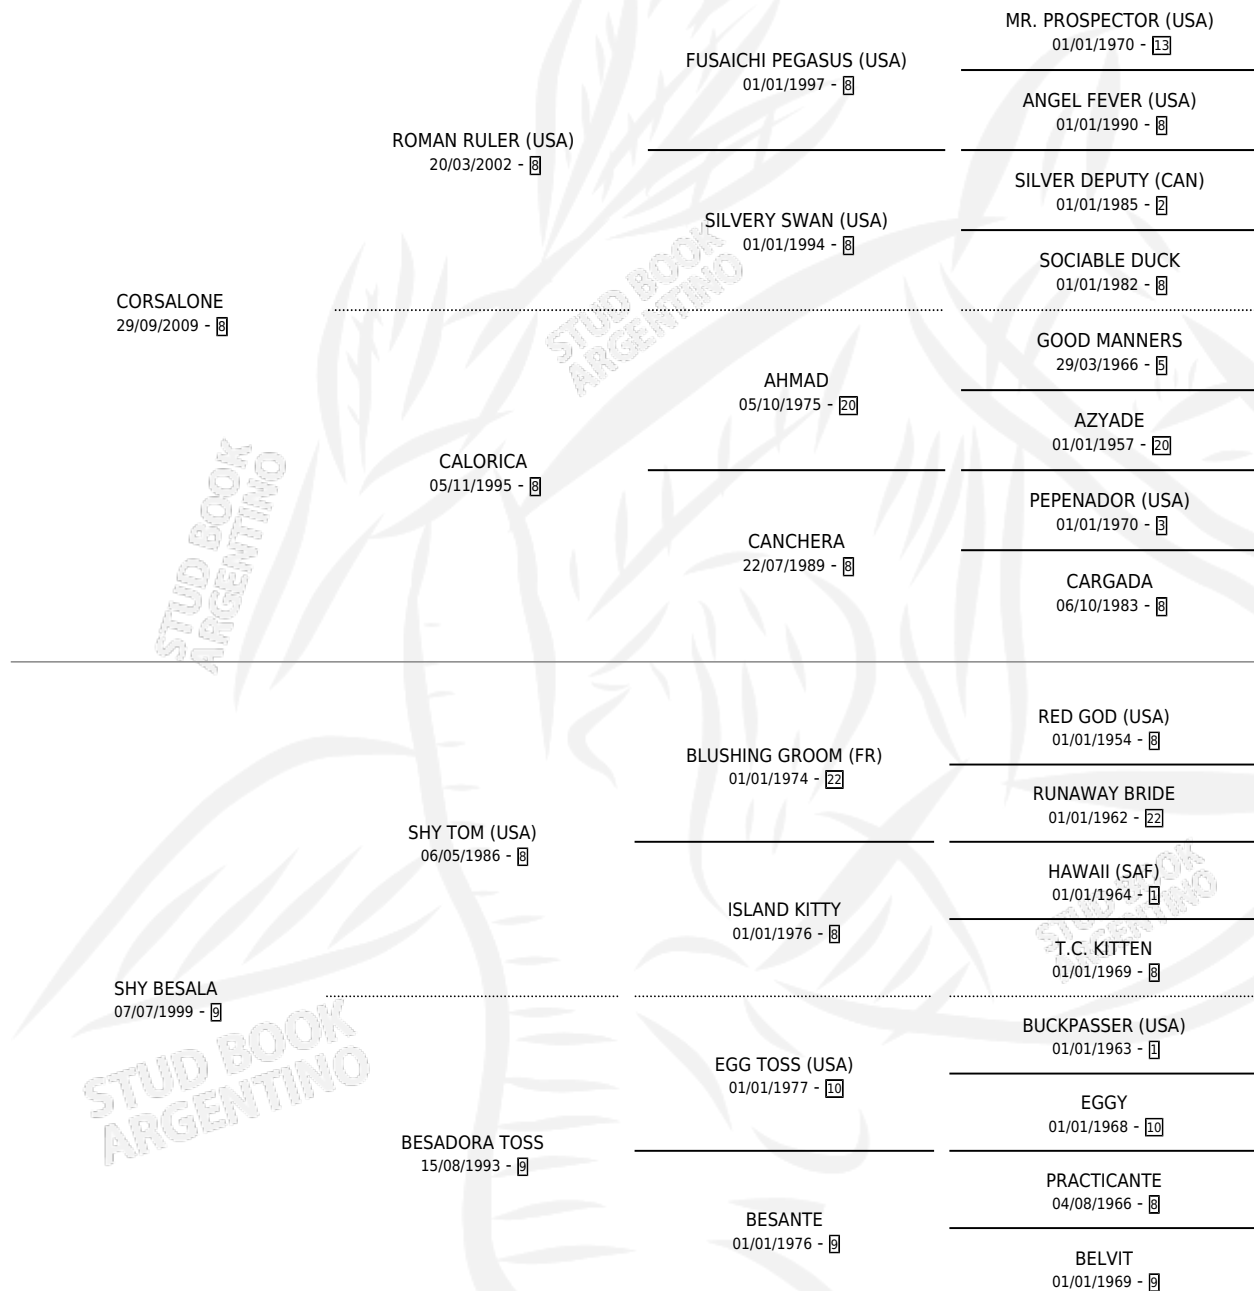

LA BESADA

por **CORSALONE** y **SHY BESALA** por **SHY TOM (USA)**

Argentina · Hembra · Alazan · SP · 17/09/2017
Familia 9-g · Volumen 43

ESTADO

TIPIFICACIÓN SANGUÍNEA	X
TIPIFICACIÓN POR ADN	✓
PASAPORTE	X
IDENTIFICACIÓN POR MICROCHIP	✓
REPRODUCTOR	✓

Lugar de nacimiento: Traslasierra
Criador: Romero Sergio Horacio

PEDIGREE