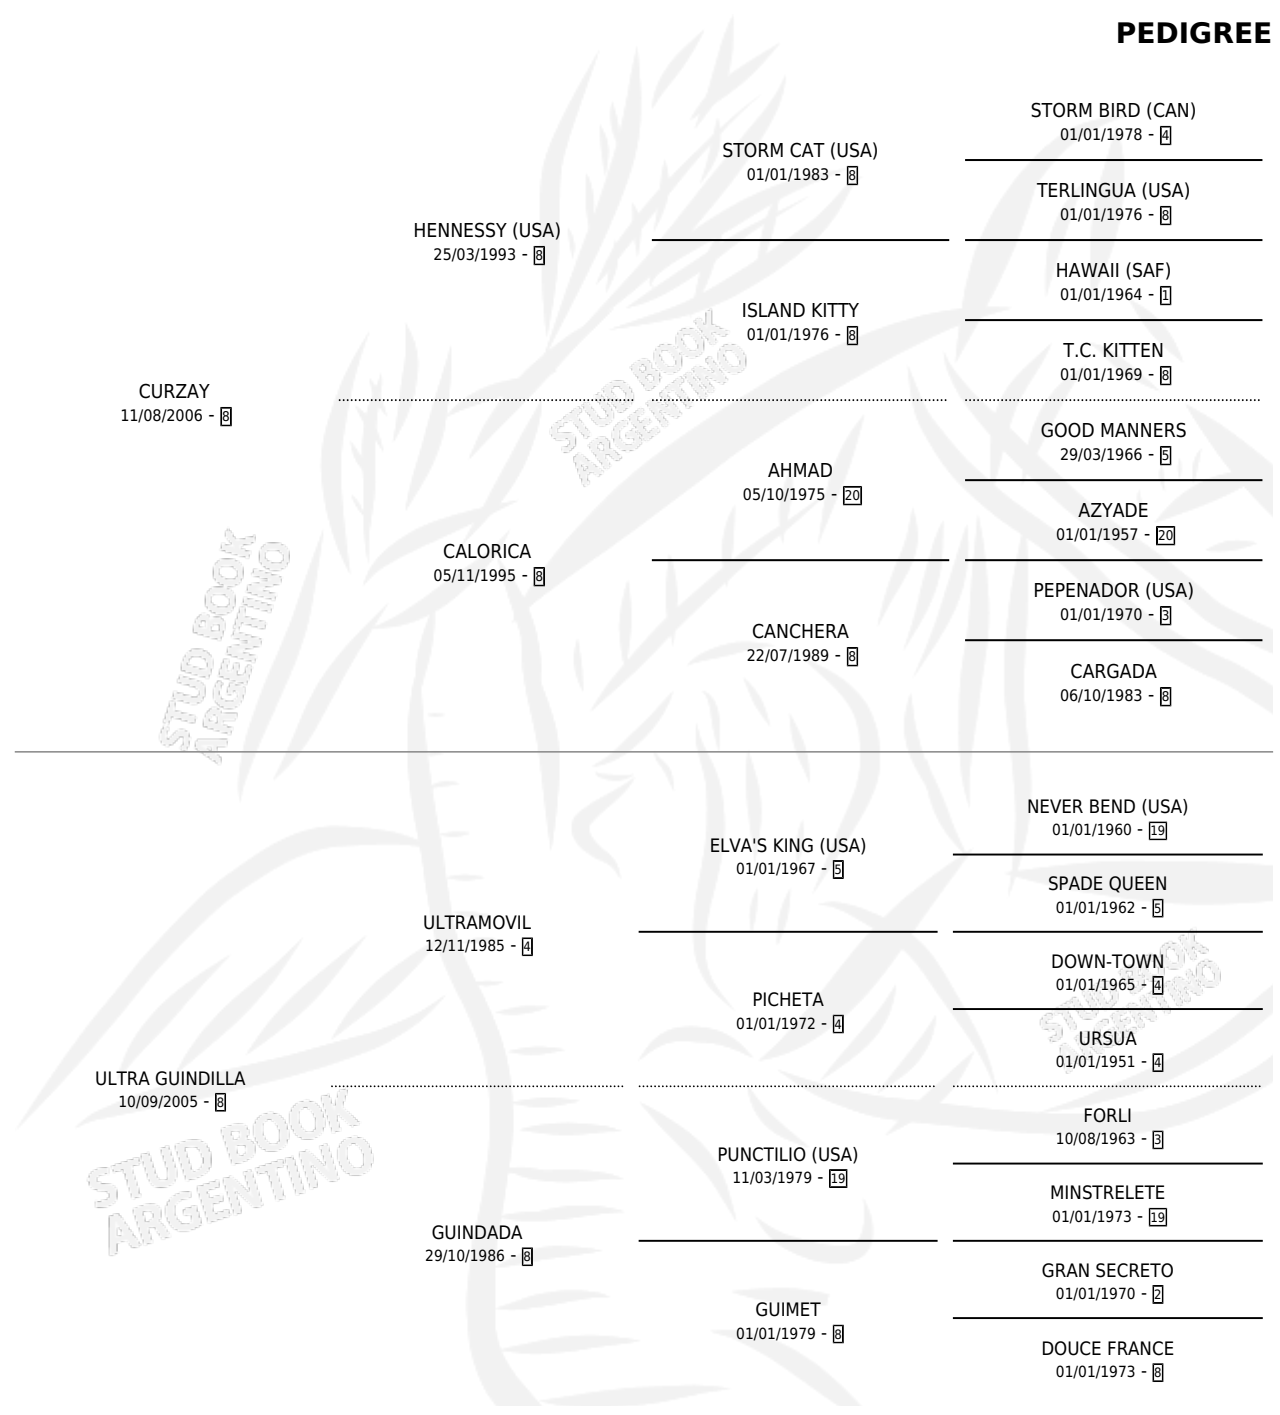

ULTRA HEN

por CURZAY y ULTRA GUINDILLA por ULTRAMOVIL

Argentina · Macho · Zaino · SP · 06/10/2017
Familia 8-h · Volumen 43

ESTADO

TIPIFICACIÓN SANGUÍNEA	X
TIPIFICACIÓN POR ADN	X
PASAPORTE	X
IDENTIFICACIÓN POR MICROCHIP	X
REPRODUCTOR	X

Lugar de nacimiento: El Tero
Criador: Gil Teresa Carmen

PEDIGREE

ULTRA HEN

Datos oficiales del Stud Book Argentino

Documento generado el 12/06/2026

studbook.org.ar