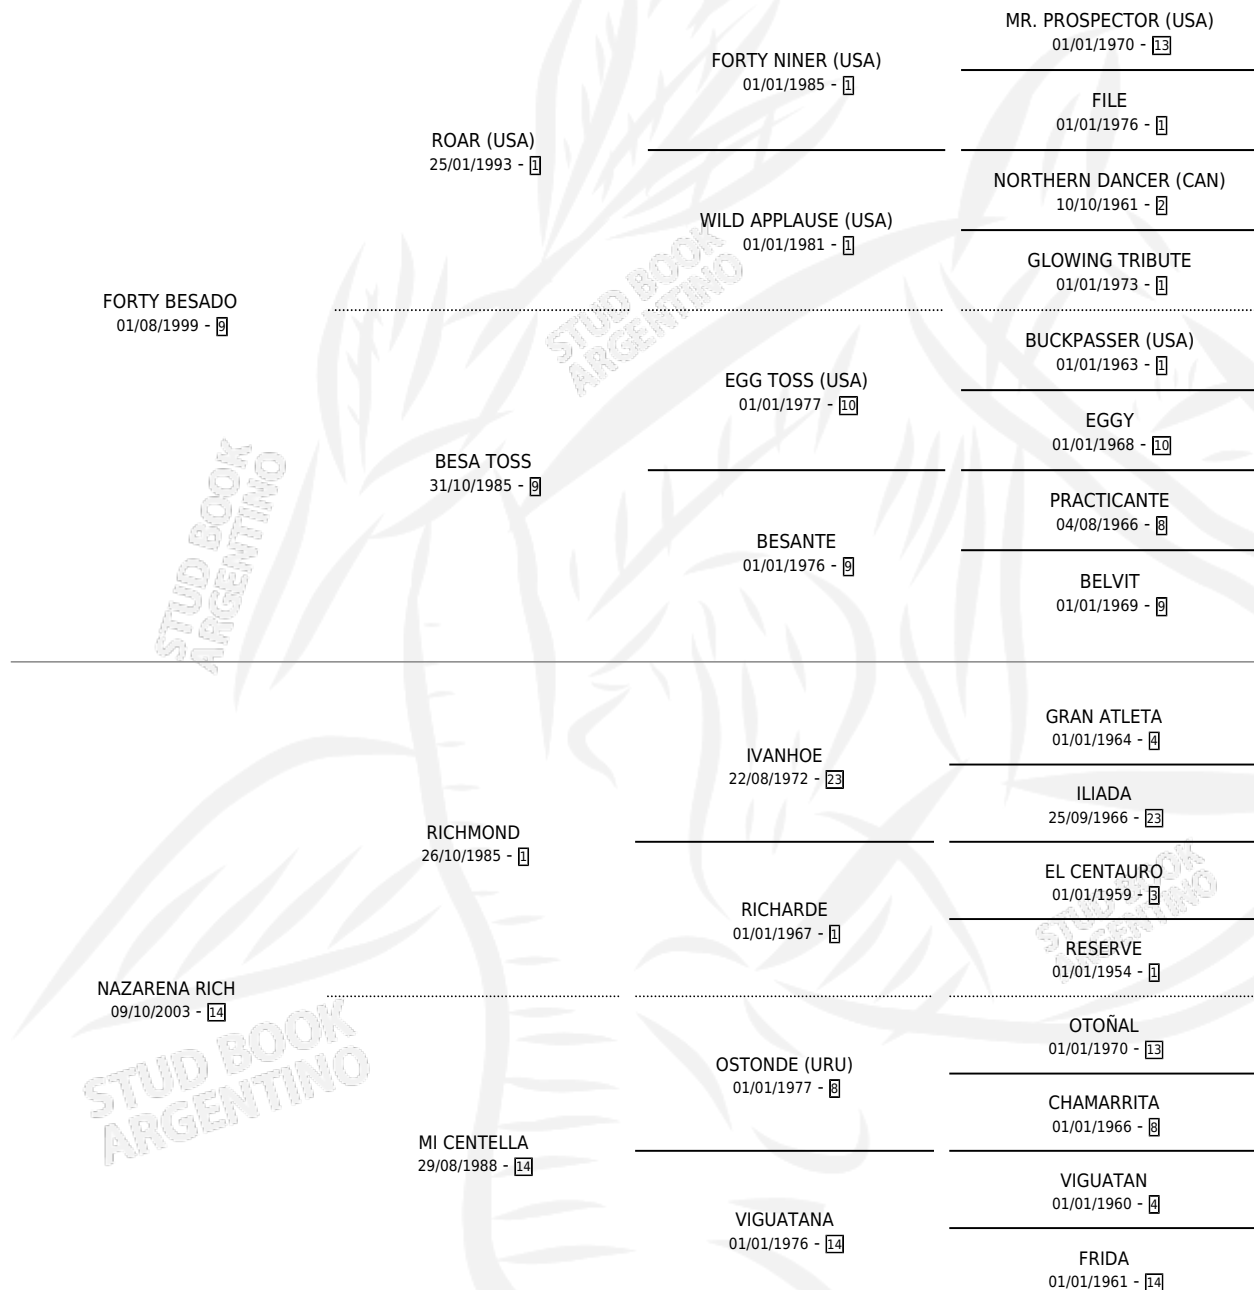

TORNADO HALO

por FORTY BESADO y NAZARENA RICH por RICHMOND

Argentina · Macho · Tordillo · SP · 28/09/2017
Familia 14 · Volumen 43

ESTADO

TIPIFICACIÓN SANGUÍNEA	X
TIPIFICACIÓN POR ADN	✓
PASAPORTE	✓
IDENTIFICACIÓN POR MICROCHIP	✓
REPRODUCTOR	X

Lugar de nacimiento: Santa Barbara De Los Medanos
Criador: Santa Barbara De Los Medanos

PEDIGREE

CAMPAÑA

Solo carreras oficiales de Argentina

POR EDAD

EDAD	CC	1°	2°	3°	4°	5°	NP	CLC	CLG	CLCG1	CLGG1	IMPORTE	GANANCIA / CC
3 AÑOS	2	0	0	0	0	0	2	0	0	0	0	\$0	\$0
4 AÑOS	7	0	0	0	0	1	6	0	0	0	0	\$20,000	\$2,857
5 AÑOS	5	0	0	1	1	1	2	0	0	0	0	\$181,900	\$36,380
6 AÑOS	8	0	1	2	1	0	4	0	0	0	0	\$722,620	\$90,328
7 AÑOS	5	0	1	2	0	0	2	0	0	0	0	\$605,000	\$121,000
8 AÑOS	1	0	0	0	0	0	1	0	0	0	0	\$0	\$0
TOTALES	28	0	2	5	2	2	17	0	0	0	0	\$1,529,520	\$54,626
%		0.0%	7.1%	17.9%	7.1%	7.1%	60.7%	0.0%	0.0%	0.0%	0.0%		