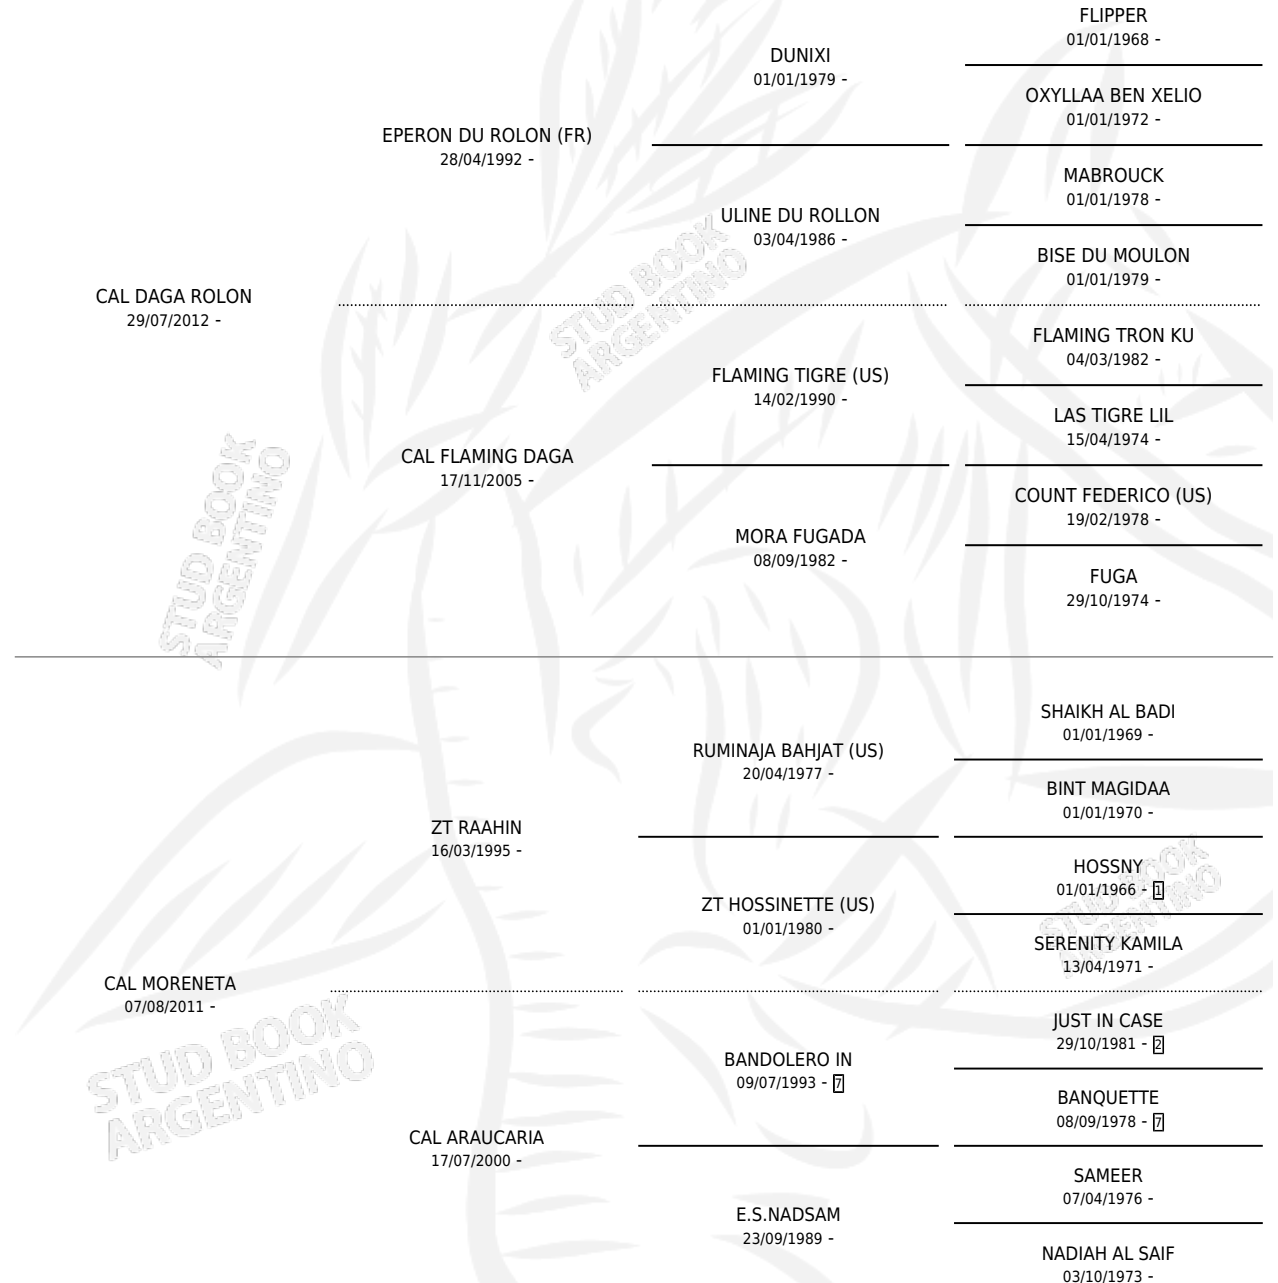

CAL CATALUÑA

por CAL DAGA ROLON y CAL MORENETA por ZT RAAHIN

Argentina · Hembra · Zaino · AA · 18/09/2017
Familia · Volumen 43

ESTADO

TIPIFICACIÓN SANGUÍNEA	X
TIPIFICACIÓN POR ADN	✓
PASAPORTE	✓
IDENTIFICACIÓN POR MICROCHIP	✓
REPRODUCTOR	✓

Lugar de nacimiento: Cal Ramon
Criador: Serra Patricia

~

HIJOS

	MACHOS	HEMBRAS
1 NACIERON	0	1

SIN ACTUACIONES

PEDIGREE

S

mientos **1** / Efectividad **100%**

PADRILLO

PRODUCTO

CRIADOR

1ER SERVICIO

ÚLTIMO SERVICIO

LD DANDY

LD CANDY (H ZN, 24/12/2022)

LA DEMASIA