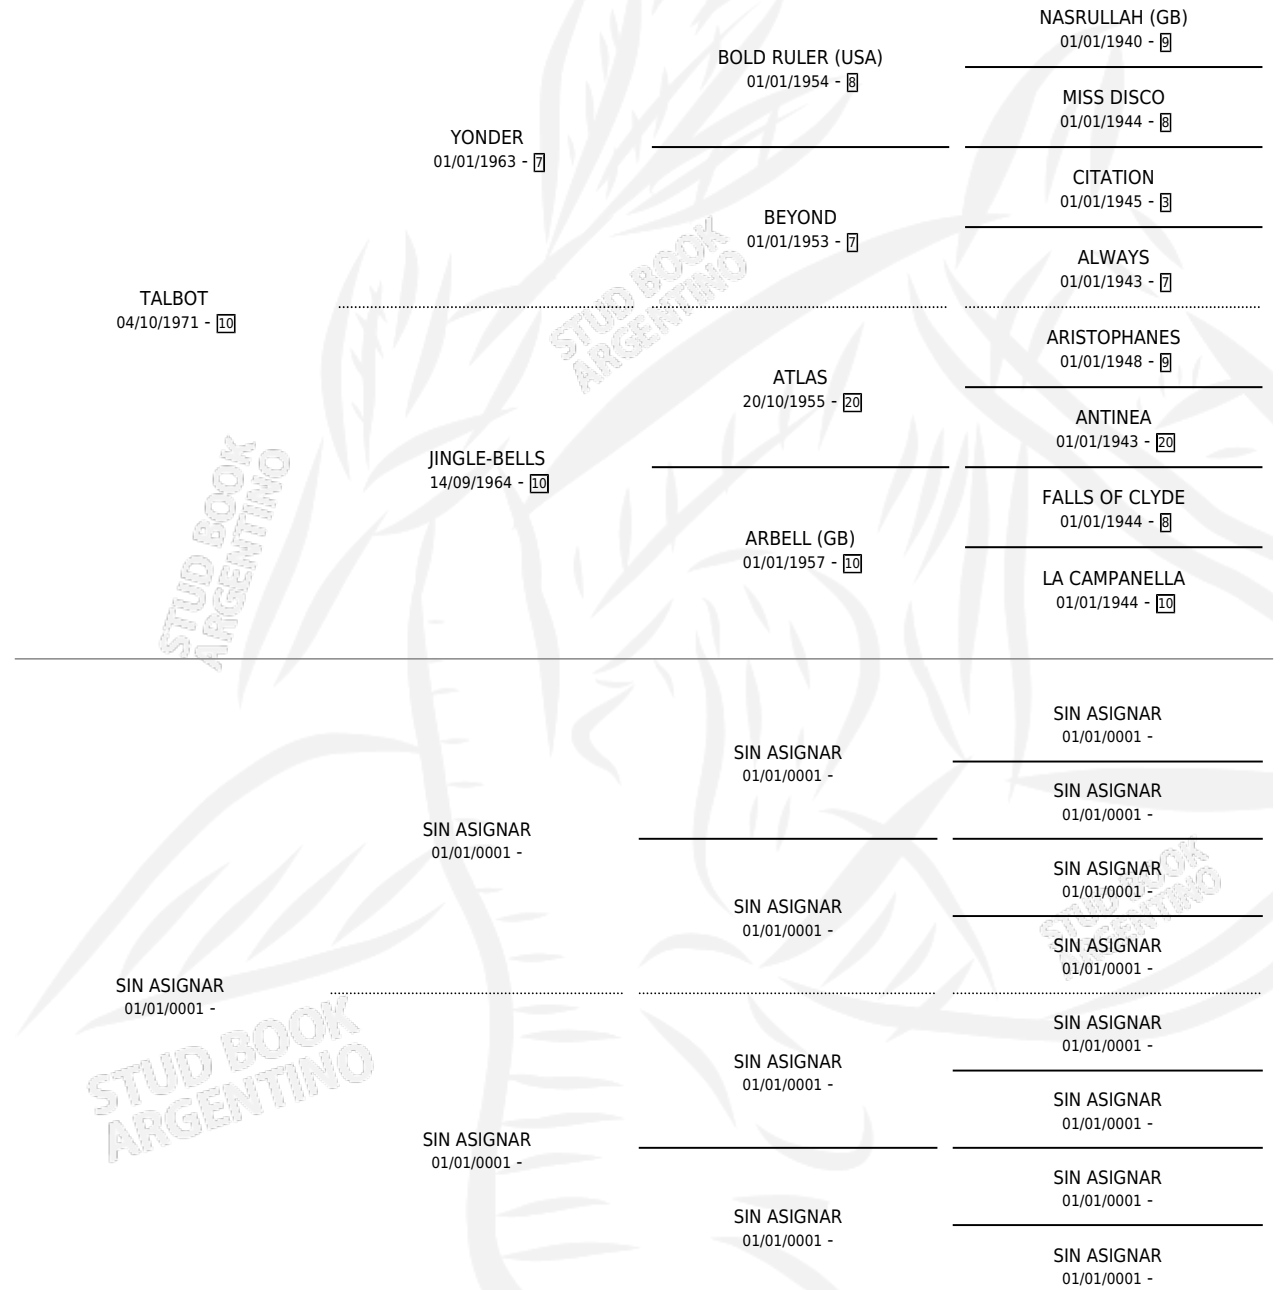

# ARAGUAIA

por TALBOT y SIN ASIGNAR por SIN ASIGNAR

Argentina · Hembra · Alazan Tostado · SP · 01/01/1977  
Familia · Volumen 29

## ESTADO

TIPIFICACIÓN SANGUÍNEA	X
TIPIFICACIÓN POR ADN	X
PASAPORTE	X
IDENTIFICACIÓN POR MICROCHIP	X
REPRODUCTOR	✓

**Lugar de nacimiento:** Campo particular

**Criador:** Sin dato

~

## PEDIGREE

S

mientos 2 / Efectividad 33.33%

PADRILLO	PRODUCTO	CRIADOR	1ER SERVICIO	ÚLTIMO SERVICIO
RED SALT	∅		10/11/1988	10/11/1988
ARAGUAIA	∅		24/11/1987	19/12/1987
PLAINSMAN	∅		28/09/1986	30/09/1986
PLAINSMAN	ARAMAN (M A, 20/09/1986)	SIN DATO	25/09/1985	27/09/1985
PLAINSMAN	∅			
PLAINSMAN	PLAIN GOLE (H A, 17/09/1985)	SIN DATO		