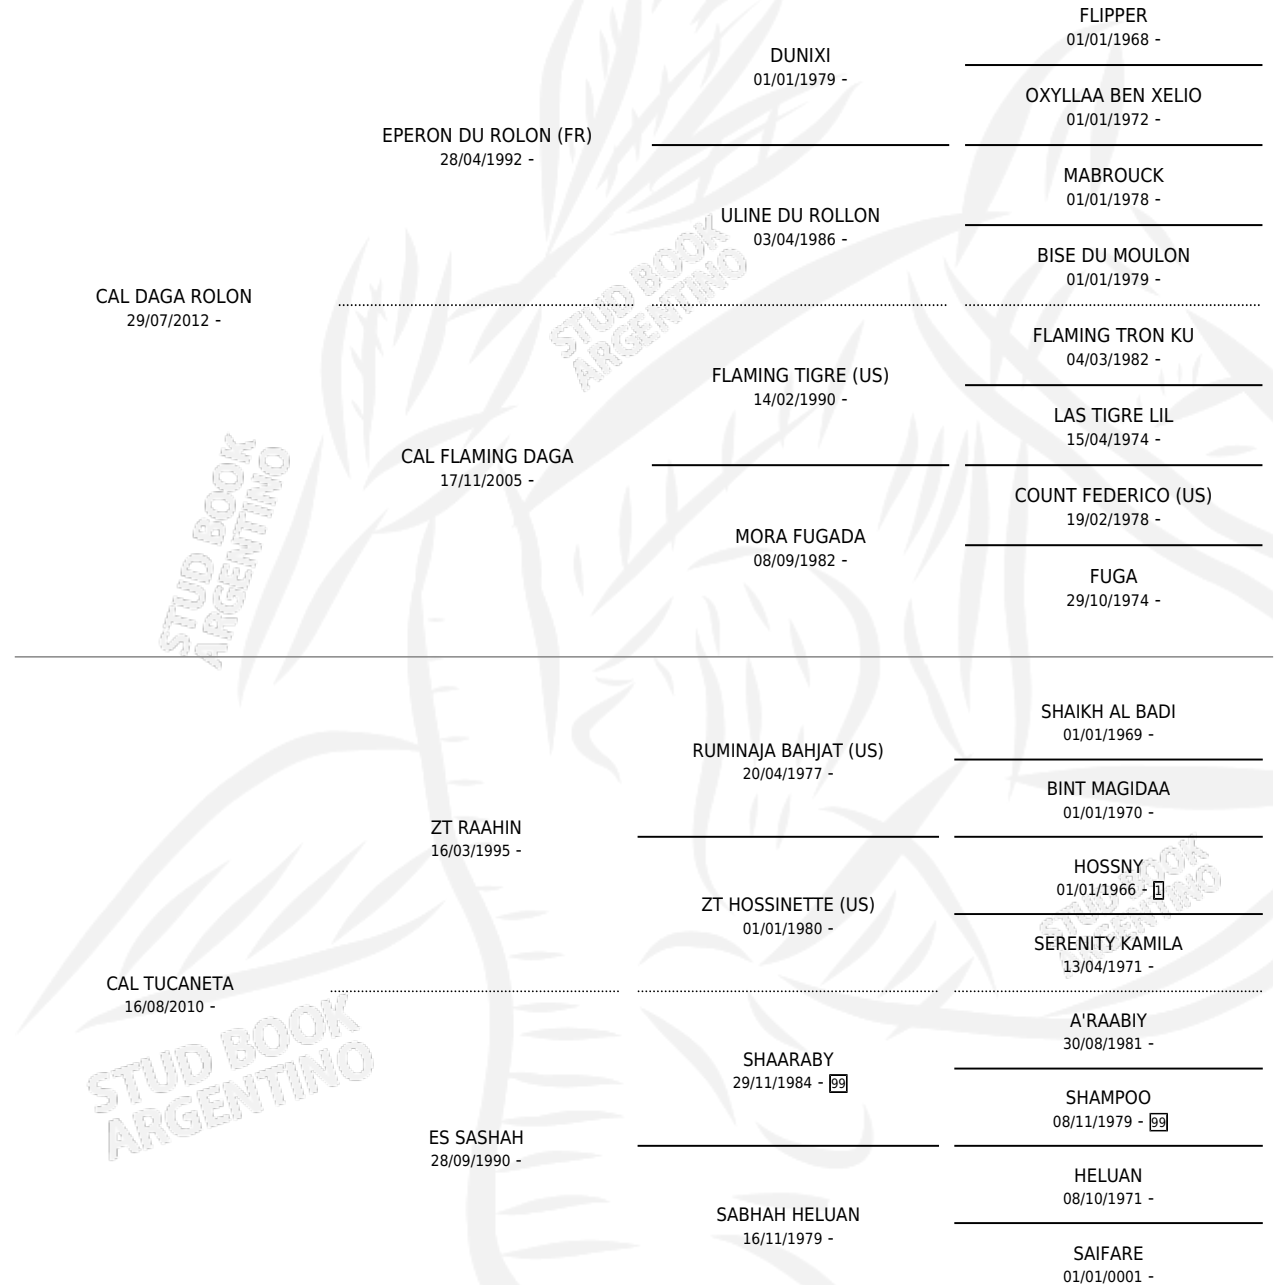

CAL MAGO

por CAL DAGA ROLON y CAL TUCANETA por ZT RAAHIN

Argentina · Macho · Alazan · AP · 12/09/2017
Familia · Volumen 43

ESTADO

TIPIFICACIÓN SANGUÍNEA	X
TIPIFICACIÓN POR ADN	✓
PASAPORTE	✓
IDENTIFICACIÓN POR MICROCHIP	✓
REPRODUCTOR	X

Lugar de nacimiento: Cal Ramon

Criador: Cal Ramon

PEDIGREE

CAL MAGO

Datos oficiales del Stud Book Argentino

Documento generado el 10/05/2026

studbook.org.ar