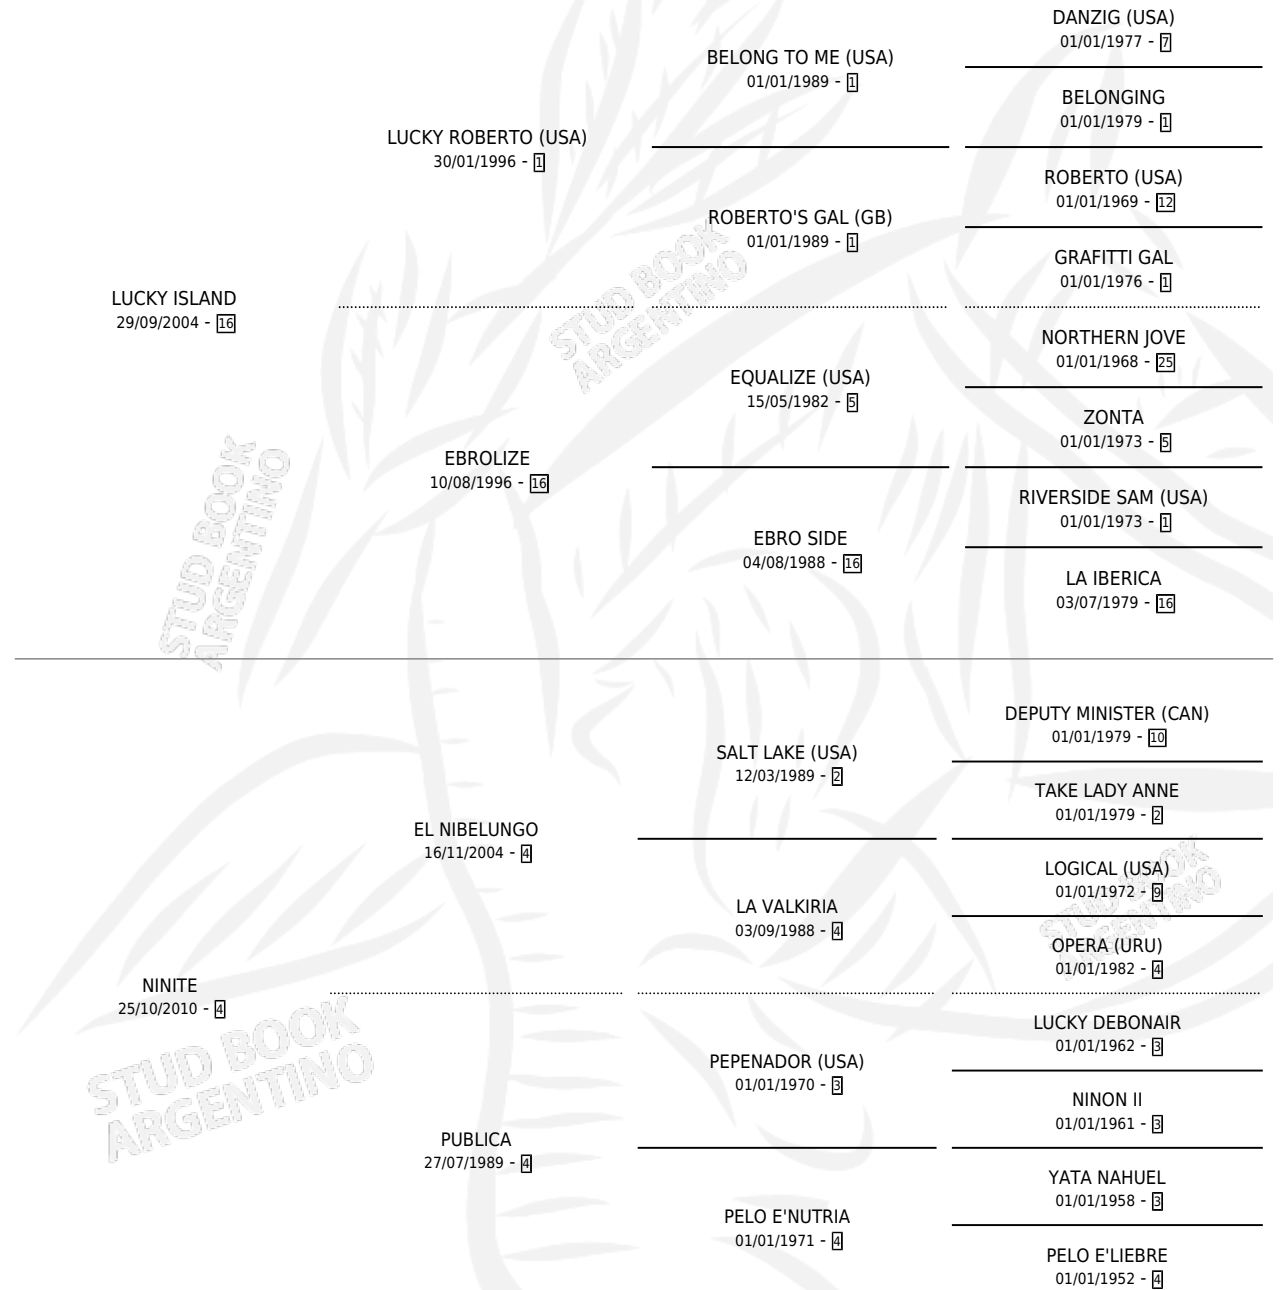

# ONOFRE ISLAND

por LUCKY ISLAND y NINITE por EL NIBELUNGO

Argentina · Macho · Alazan · SP · 20/09/2017  
Familia 4-p · Volumen 43

## ESTADO

TIPIFICACIÓN SANGUÍNEA	X
TIPIFICACIÓN POR ADN	X
PASAPORTE	X
IDENTIFICACIÓN POR MICROCHIP	X
REPRODUCTOR	X

**Lugar de nacimiento:** Alborada  
**Criador:** Caimari Marcelo Eduardo

## PEDIGREE