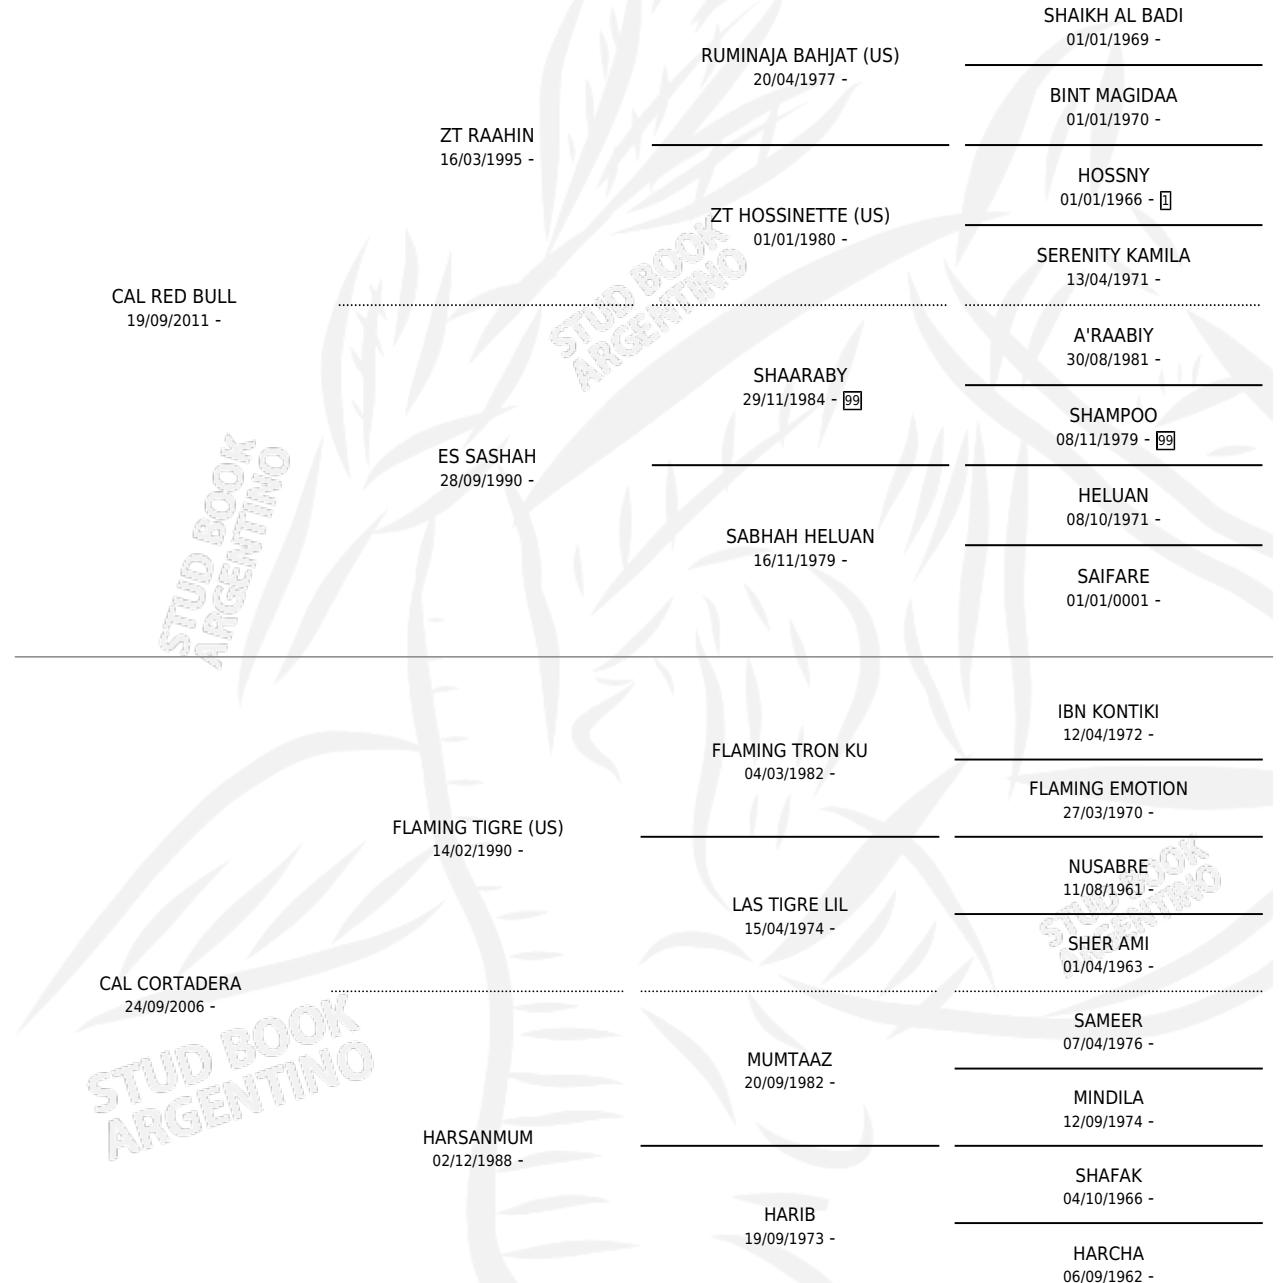

CAL LEGENDARIO

por CAL RED BULL y CAL CORTADERA por FLAMING TIGRE (US)

Argentina · Macho · Alazan · AP · 02/09/2017
Familia · Volumen 43

ESTADO

TIPIFICACIÓN SANGUÍNEA	X
TIPIFICACIÓN POR ADN	X
PASAPORTE	X
IDENTIFICACIÓN POR MICROCHIP	X
REPRODUCTOR	X

Lugar de nacimiento: Cal Ramon
Criador: Serra Patricia

PEDIGREE

CAL LEGENDARIO

Datos oficiales del Stud Book Argentino

Documento generado el 11/05/2026

studbook.org.ar