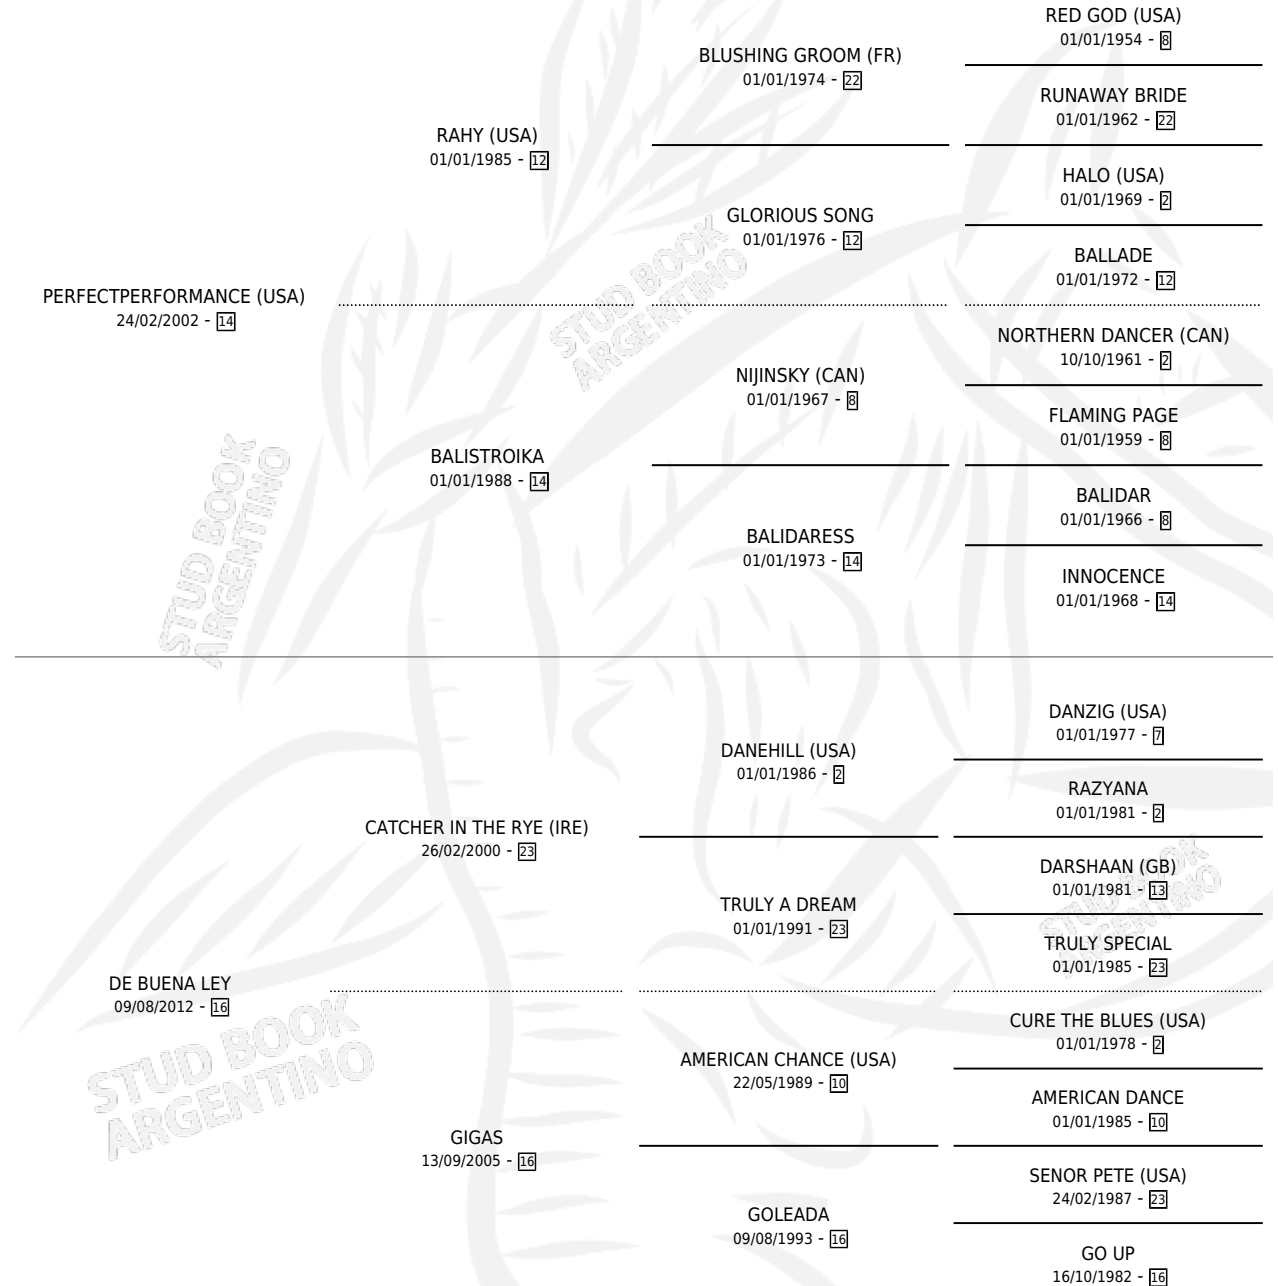

PERFECTA LEY

por PERFECTPERFORMANCE (USA) y DE BUENA LEY por
CATCHER IN THE RYE (IRE)

Argentina · Hembra · Zaino Colorado · SP · 25/09/2017
Familia 16-d · Volumen 43

ESTADO

TIPIFICACIÓN SANGUÍNEA	X
TIPIFICACIÓN POR ADN	✓
PASAPORTE	✓
IDENTIFICACIÓN POR MICROCHIP	✓
REPRODUCTOR	X

Lugar de nacimiento: San Jeronimo Sur
Criador: San Jeronimo Sur

PEDIGREE

CAMPAÑA

Solo carreras oficiales de Argentina

POR EDAD

EDAD	CC	1°	2°	3°	4°	5°	NP	CLC	CLG	CLCG1	CLGG1	IMPORTE	GANANCIA / CC
3 AÑOS	7	1	0	0	1	1	4	0	0	0	0	\$261,200	\$37,314
4 AÑOS	5	0	0	0	0	0	5	0	0	0	0	\$0	\$0
TOTALES	12	1	0	0	1	1	9	0	0	0	0	\$261,200	\$21,767
%		8.3%	0.0%	0.0%	8.3%	8.3%	75.0%	0.0%	0.0%	0.0%	0.0%		

Ganadora en La Plata - \$261,200, a los 3 años.

POR DISTANCIA

HIPODROMO	CC	1°	2°	3°	4°	5°	NP	CLC	CLG	CLCG1	CLGG1	IMPORTE
LA PLATA	12	1	0	0	1	1	9	0	0	0	0	\$261,200
1200 MTS	4	0	0	0	0	0	4	0	0	0	0	\$0
1000 MTS	4	0	0	0	1	0	3	0	0	0	0	\$31,300
1100 MTS	4	1	0	0	0	1	2	0	0	0	0	\$229,900