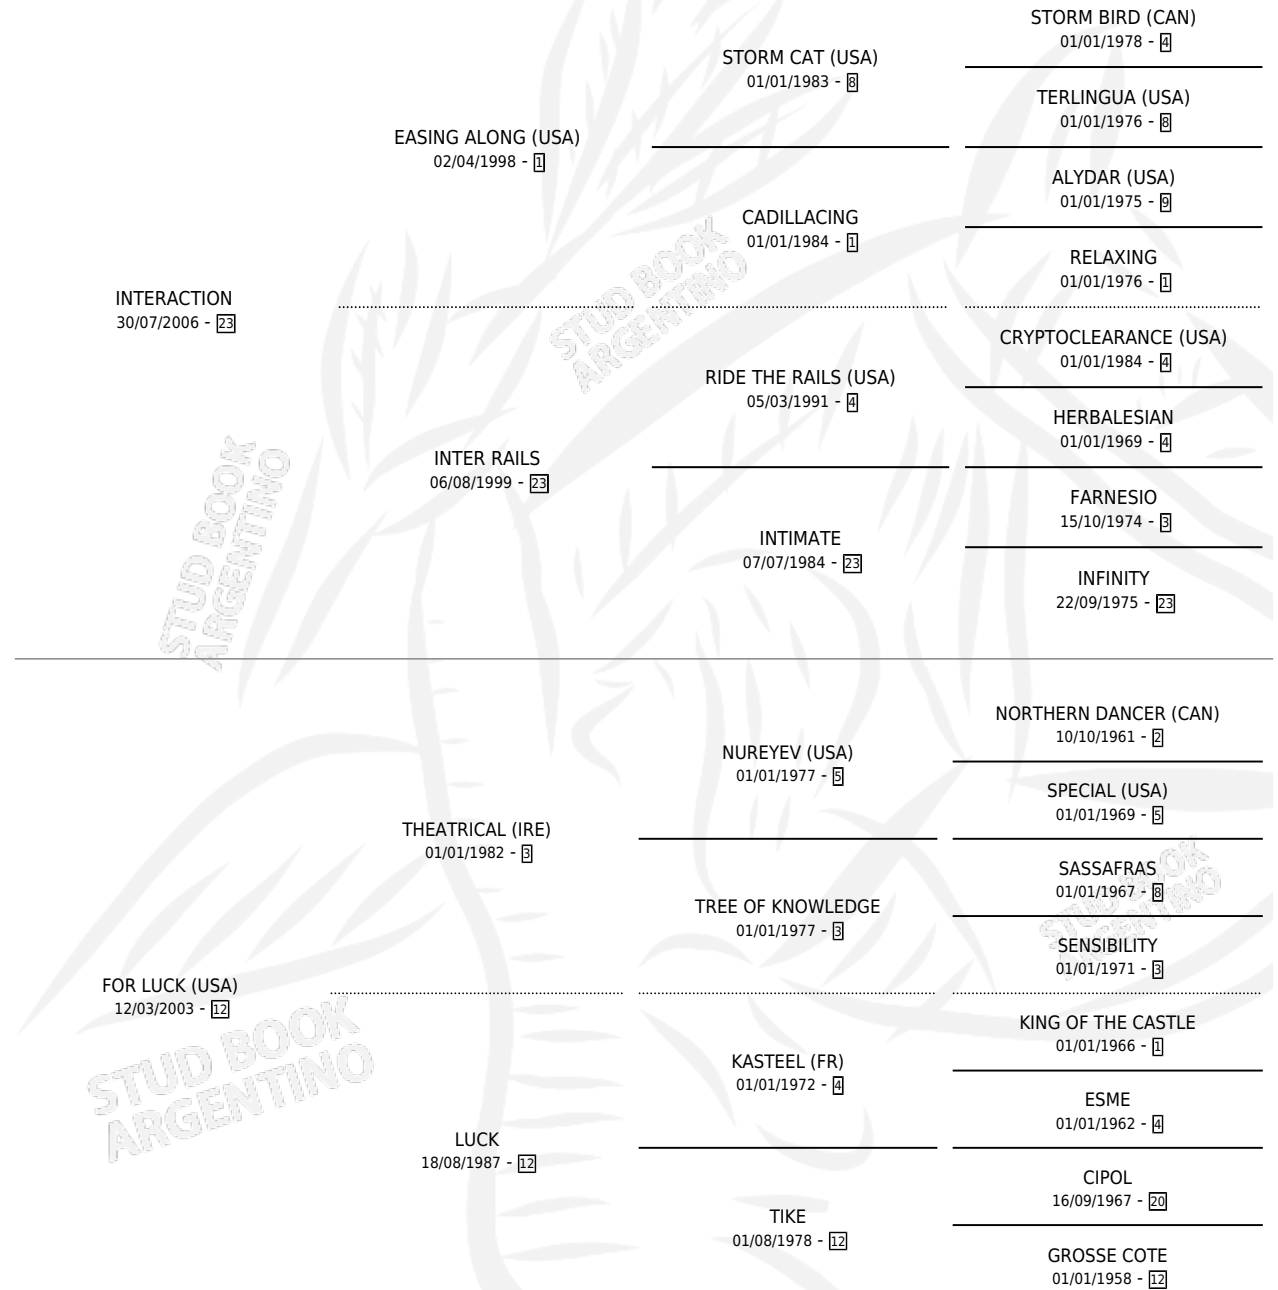

INTERLUCK

por **INTERACTION** y **FOR LUCK (USA)** por **THEATRICAL (IRE)**

Argentina · Hembra · Zaino · SP · 17/09/2017
Familia 12-d · Volumen 43

ESTADO

TIPIFICACIÓN SANGUÍNEA	X
TIPIFICACIÓN POR ADN	✓
PASAPORTE	✓
IDENTIFICACIÓN POR MICROCHIP	✓
REPRODUCTOR	✓

Lugar de nacimiento: Chenaut

Criador: Urdapilleta Fernando Vicente y Fauda Federico Andres

PEDIGREE

CAMPAÑA

Solo carreras oficiales de Argentina

POR EDAD

EDAD	CC	1°	2°	3°	4°	5°	NP	CLC	CLG	CLCG1	CLGG1	IMPORTE	GANANCIA / CC
3 AÑOS	1	0	0	0	0	0	1	0	0	0	0	\$0	\$0
4 AÑOS	4	0	1	0	0	0	3	0	0	0	0	\$72,450	\$18,113
5 AÑOS	6	1	0	2	1	0	2	0	0	0	0	\$546,900	\$91,150
TOTALES	11	1	1	2	1	0	6	0	0	0	0	\$619,350	\$56,305
%		9.1%	9.1%	18.2%	9.1%	0.0%	54.5%	0.0%	0.0%	0.0%	0.0%		

Ganadora en Palermo - \$619,350, a los 5 años.

POR DISTANCIA

HIPODROMO	CC	1°	2°	3°	4°	5°	NP	CLC	CLG	CLCG1	CLGG1	IMPORTE
SAN ISIDRO	9	0	1	2	1	0	5	0	0	0	0	\$219,350
1200 MTS	1	0	0	0	0	0	1	0	0	0	0	\$30,000
1100 MTS	6	0	1	2	1	0	2	0	0	0	0	\$189,350
1300 MTS	1	0	0	0	0	0	1	0	0	0	0	\$0
1400 MTS	1	0	0	0	0	0	1	0	0	0	0	\$0
PALERMO	2	1	0	0	0	0	1	0	0	0	0	\$400,000
1200 MTS	2	1	0	0	0	0	1	0	0	0	0	\$400,000