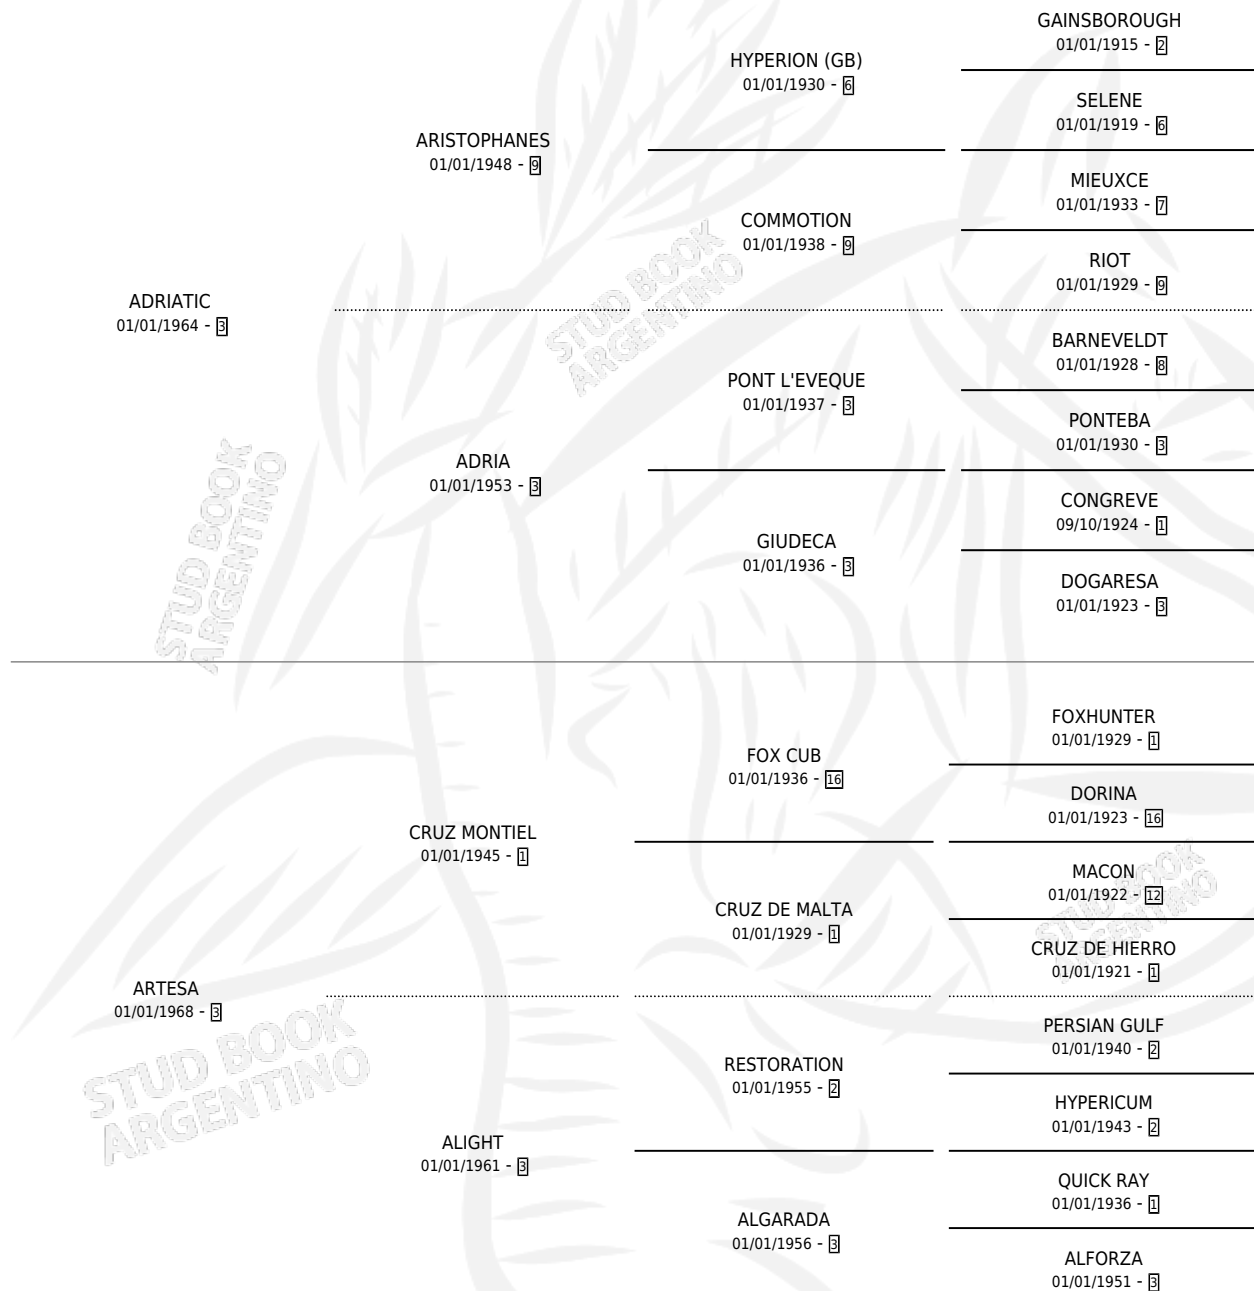

ARTISTICO

por **ADRIATIC** y **ARTESA** por **CRUZ MONTIEL**

Argentina · Macho · Alazan · SP · 01/01/1977
Familia 3-d · Volumen 29

ESTADO

TIPIFICACIÓN SANGUÍNEA	✓
TIPIFICACIÓN POR ADN	X
PASAPORTE	X
IDENTIFICACIÓN POR MICROCHIP	X
REPRODUCTOR	✓

Lugar de nacimiento: Campo particular

Criador: Sin dato

~

HIJOS

	MACHOS	HEMBRAS
30 NACIERON	11	19
5 CORRIERON	3	2
2 GANARON	1	1
0 GANADORES CL	0 GANADORES GR	0 GANADORES G1

PEDIGREE

CAMPAÑA

Solo carreras oficiales de Argentina