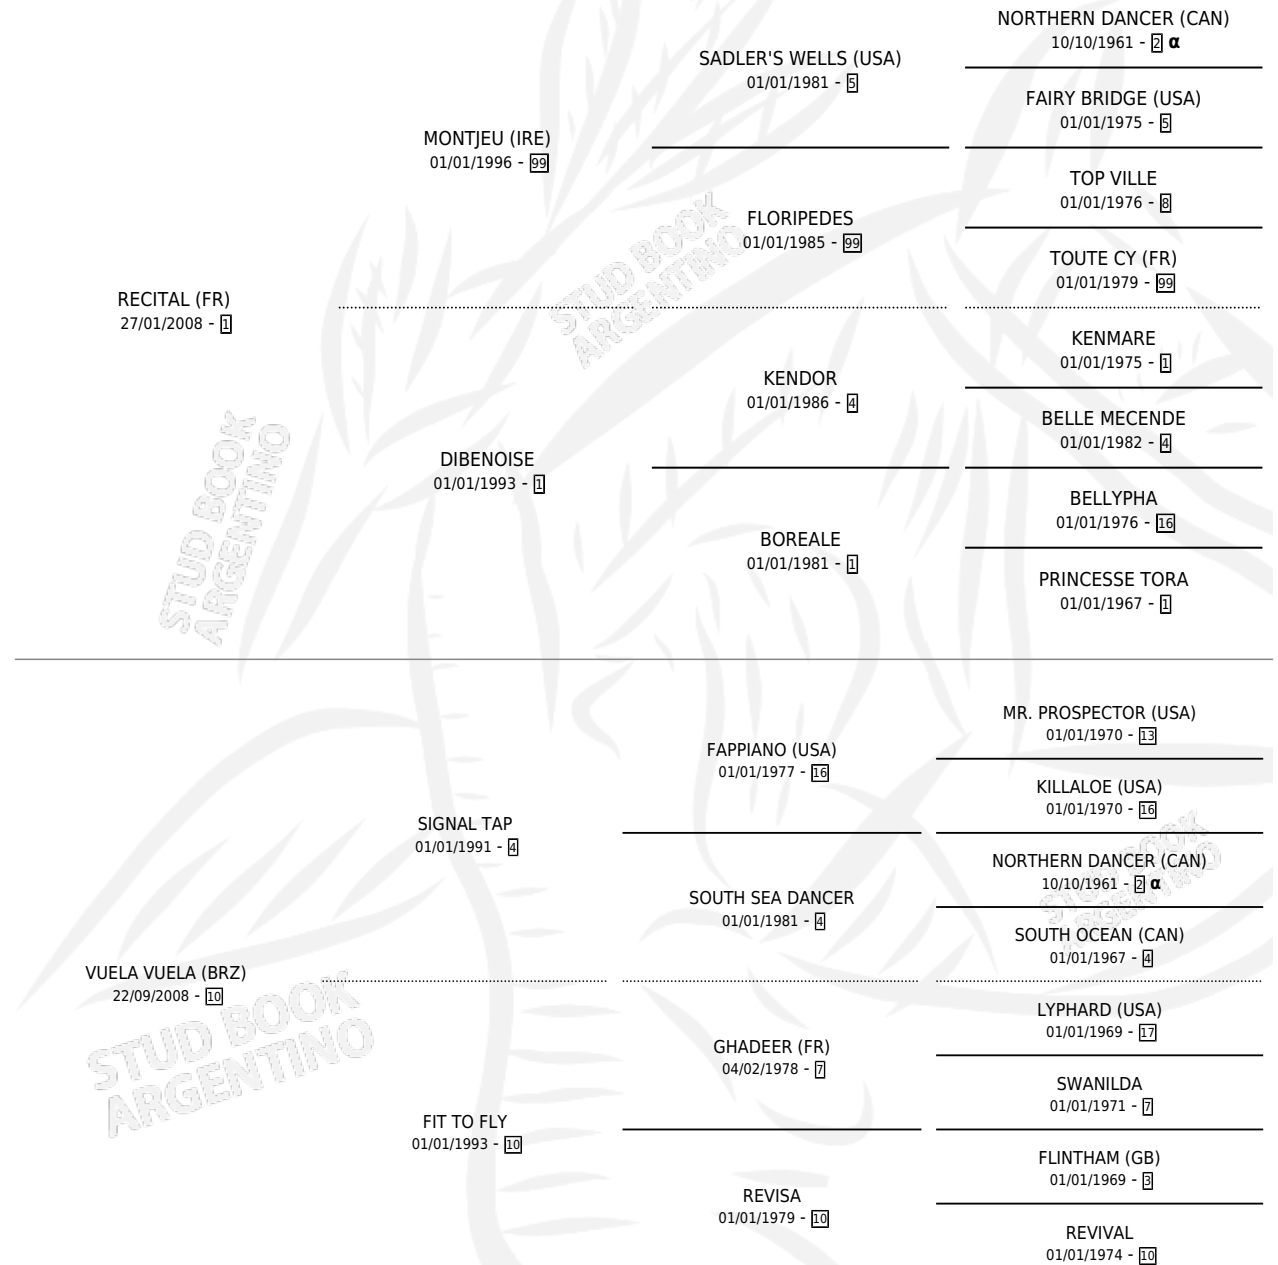

REUIL RECIT

por **RECITAL (FR)** y **VUELA VUELA (BRZ)** por **SIGNAL TAP**

Argentina · Macho · Zaino · SP · 31/08/2017
Familia 10-d · Volumen 43

ESTADO

TIPIFICACIÓN SANGUÍNEA	X
TIPIFICACIÓN POR ADN	X
PASAPORTE	X
IDENTIFICACIÓN POR MICROCHIP	X
REPRODUCTOR	X

Lugar de nacimiento: La Pesadilla

Criador: La Pesadilla

PEDIGREE

INBREEDING : α

REVIL RECIT

Datos oficiales del Stud Book Argentino

Documento generado el 10/06/2026

studbook.org.ar