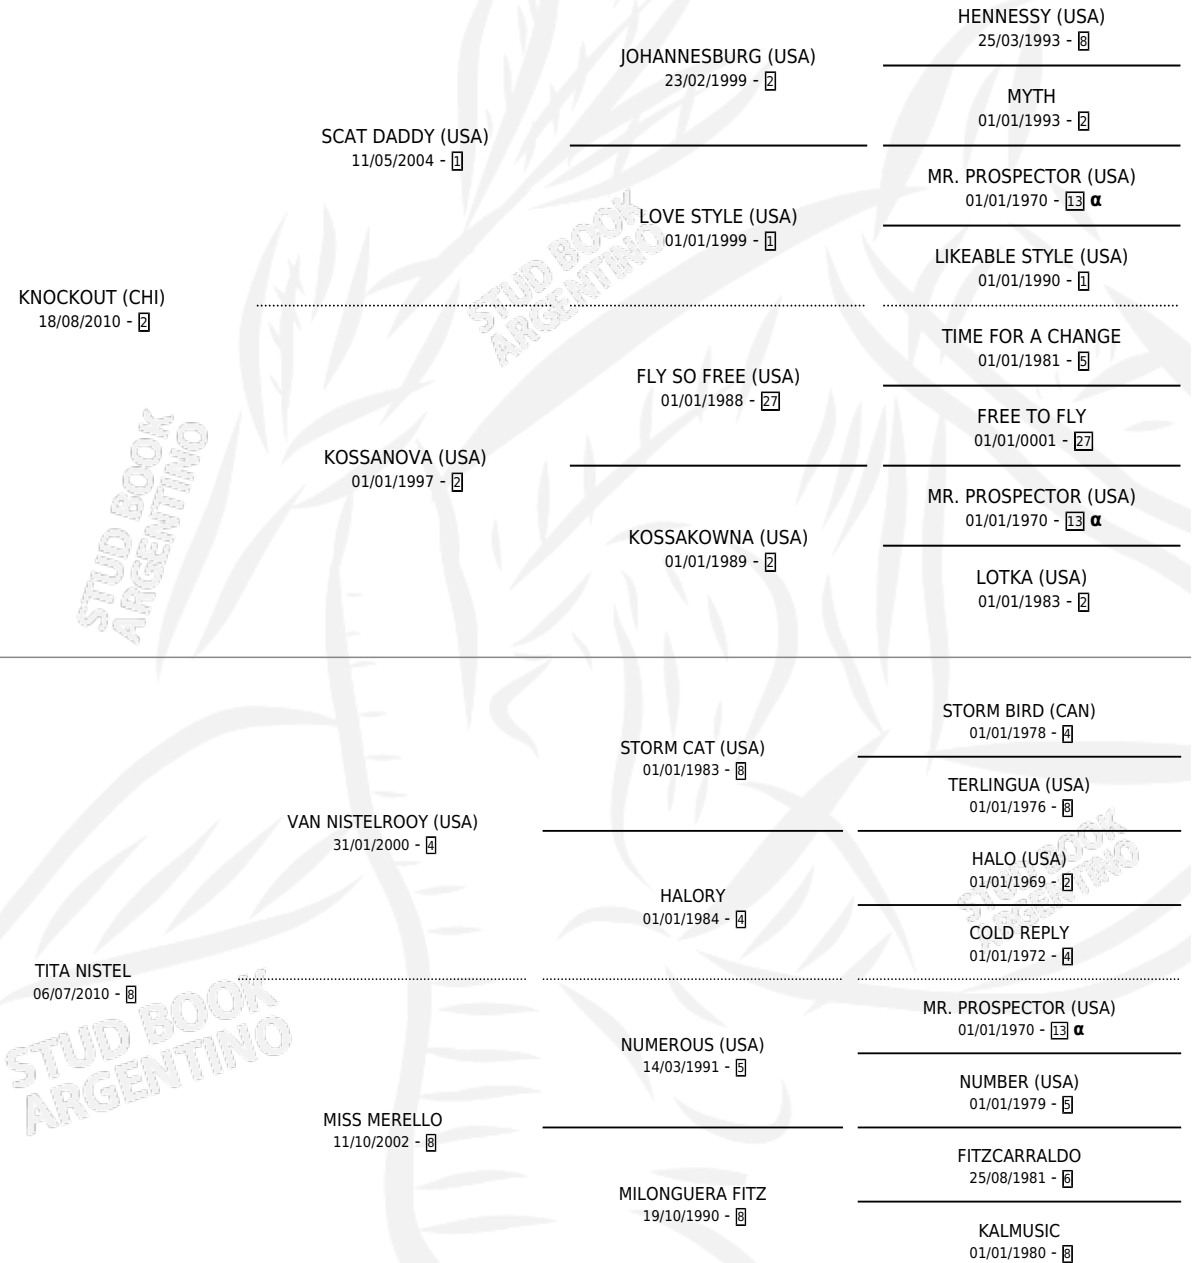

# KNOCK PUNCH

por **KNOCKOUT (CHI)** y **TITA NISTEL** por **VAN NISTELROOY (USA)**

Argentina · Macho · Alazan · SP · 27/09/2017  
Familia 8-f · Volumen 43

## ESTADO

TIPIFICACIÓN SANGUÍNEA	X
TIPIFICACIÓN POR ADN	✓
PASAPORTE	✓
IDENTIFICACIÓN POR MICROCHIP	✓
REPRODUCTOR	X

**Lugar de nacimiento:** Don Yayo  
**Criador:** Solveyra Eduardo Alfredo

## PEDIGREE

INBREEDING : α