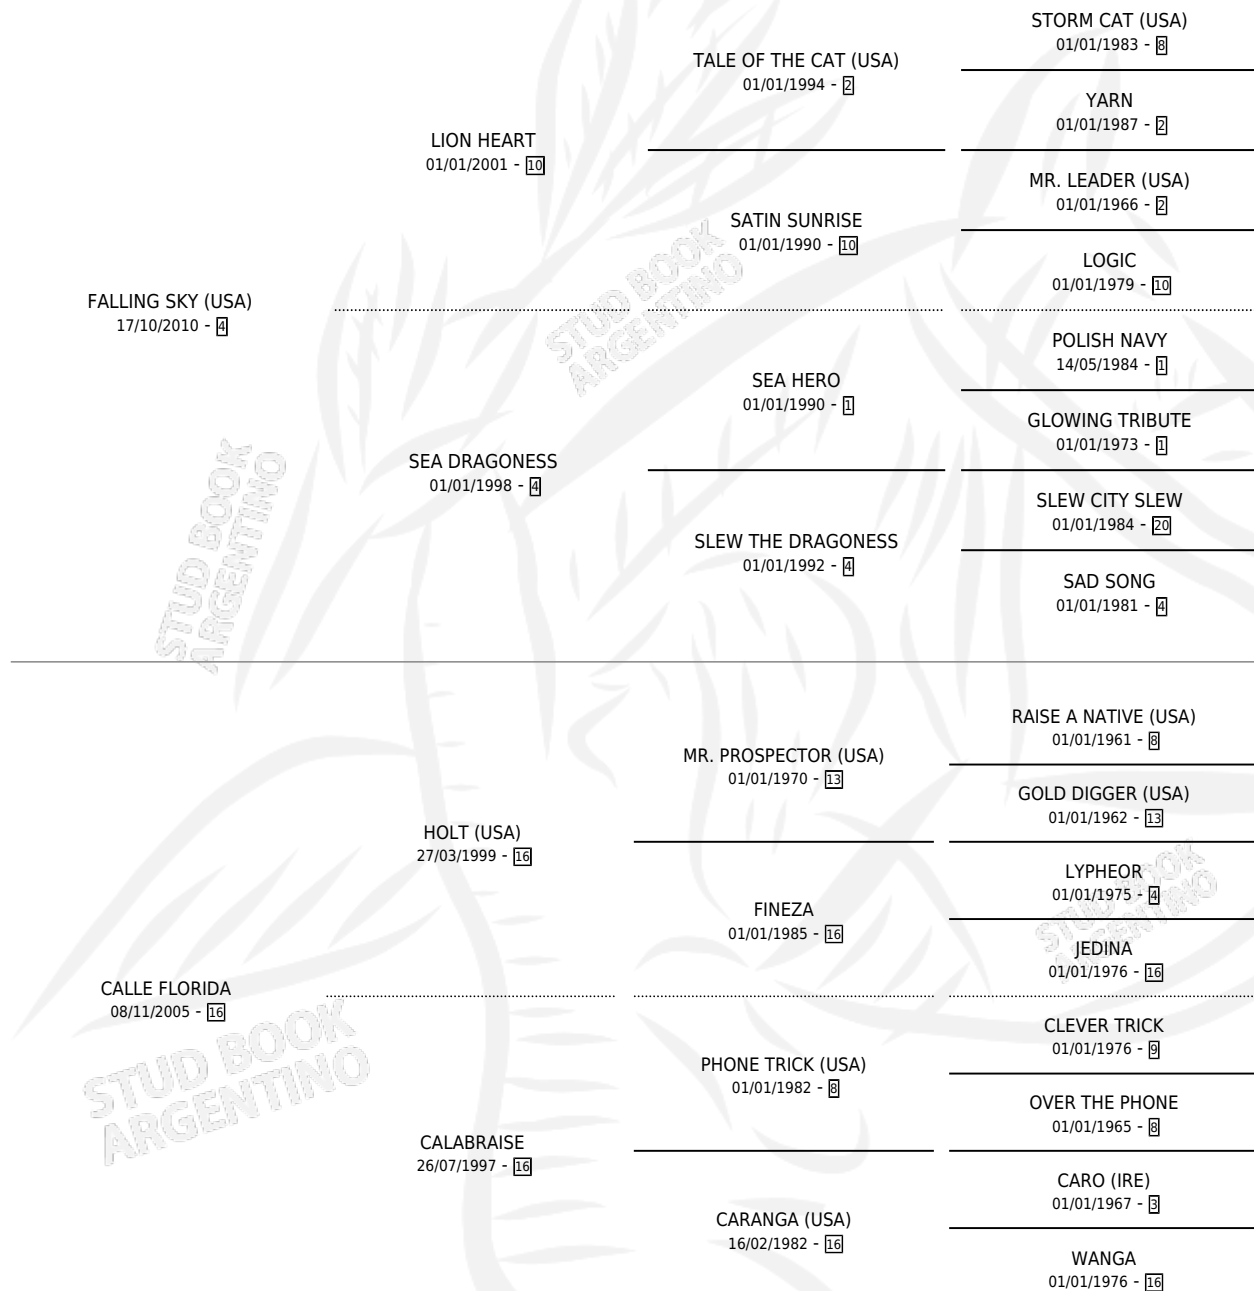

LOKI

por **FALLING SKY (USA)** y **CALLE FLORIDA** por **HOLT (USA)**

Argentina · Macho · Zaino · SP · 22/09/2017
Familia 16-a · Volumen 43

ESTADO

TIPIFICACIÓN SANGUÍNEA	X
TIPIFICACIÓN POR ADN	✓
PASAPORTE	✓
IDENTIFICACIÓN POR MICROCHIP	✓
REPRODUCTOR	X

Lugar de nacimiento: La Valkiria
Criador: La Valkiria

PEDIGREE

LOKI

Datos oficiales del Stud Book Argentino

Documento generado el 28/04/2026

studbook.org.ar