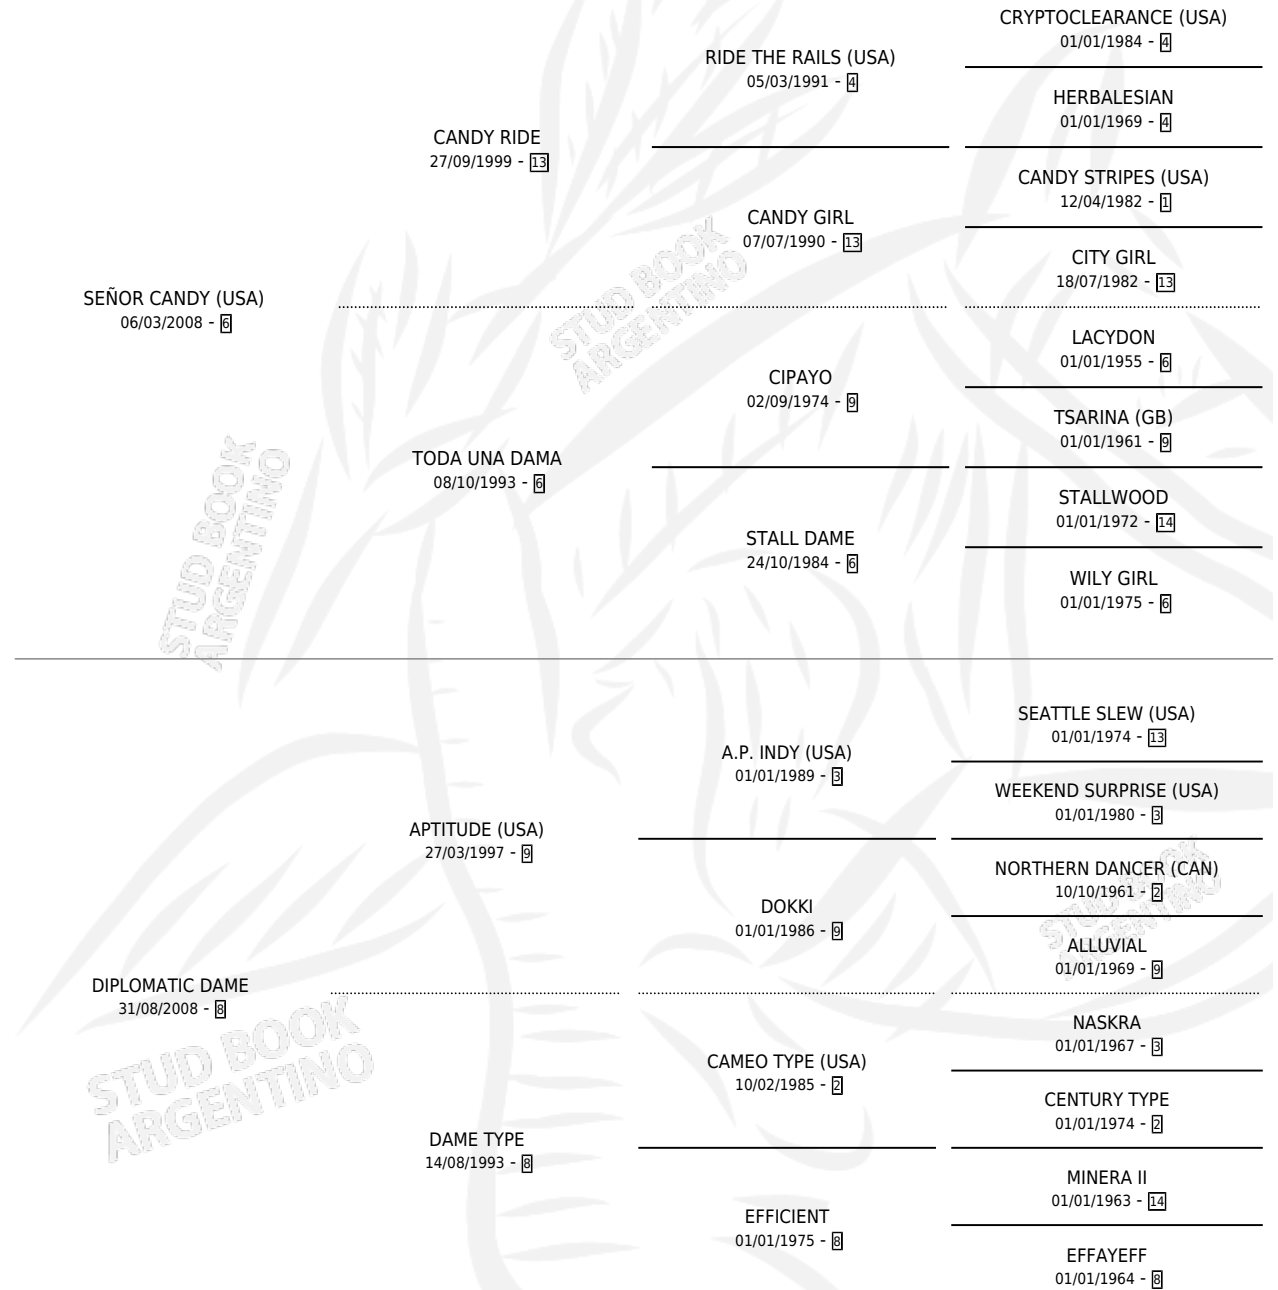

DIPLOMATIC CANDY

por SEÑOR CANDY (USA) y DIPLOMATIC DAME por
APTITUDE (USA)

Argentina · Macho · Alazan · SP · 01/10/2017
Familia 8-f · Volumen 43

ESTADO

TIPIFICACIÓN SANGUÍNEA	X
TIPIFICACIÓN POR ADN	X
PASAPORTE	X
IDENTIFICACIÓN POR MICROCHIP	X
REPRODUCTOR	X

Lugar de nacimiento: San Lorenzo De Areco
Criador: San Lorenzo De Areco

PEDIGREE

DIPLOMATIC CANDY

Datos oficiales del Stud Book Argentino

Documento generado el 03/05/2026

studbook.org.ar