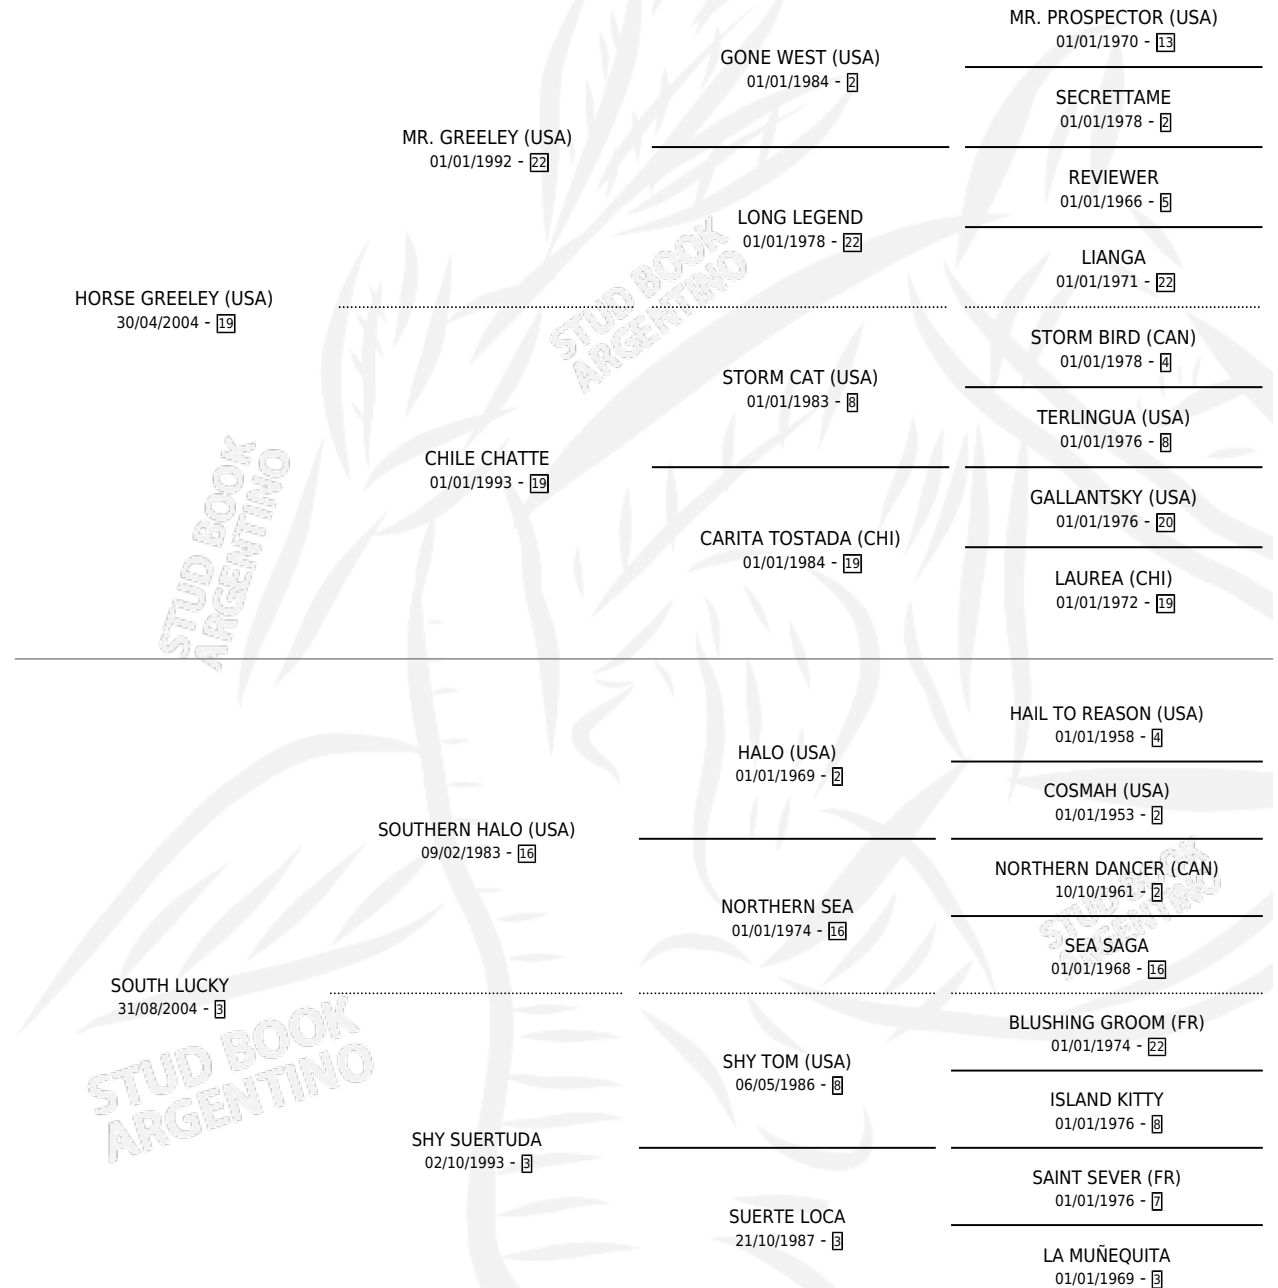

SR GREELEY

por **HORSE GREELEY (USA)** y **SOUTH LUCKY** por **SOUTHERN HALO (USA)**

Argentina · Macho · Alazan · SP · 17/09/2017
Familia 3-h · Volumen 43

ESTADO

TIPIFICACIÓN SANGUÍNEA	X
TIPIFICACIÓN POR ADN	✓
PASAPORTE	✓
IDENTIFICACIÓN POR MICROCHIP	✓
REPRODUCTOR	X

Lugar de nacimiento: La Leyenda De Areco
Criador: La Leyenda De Areco

PEDIGREE