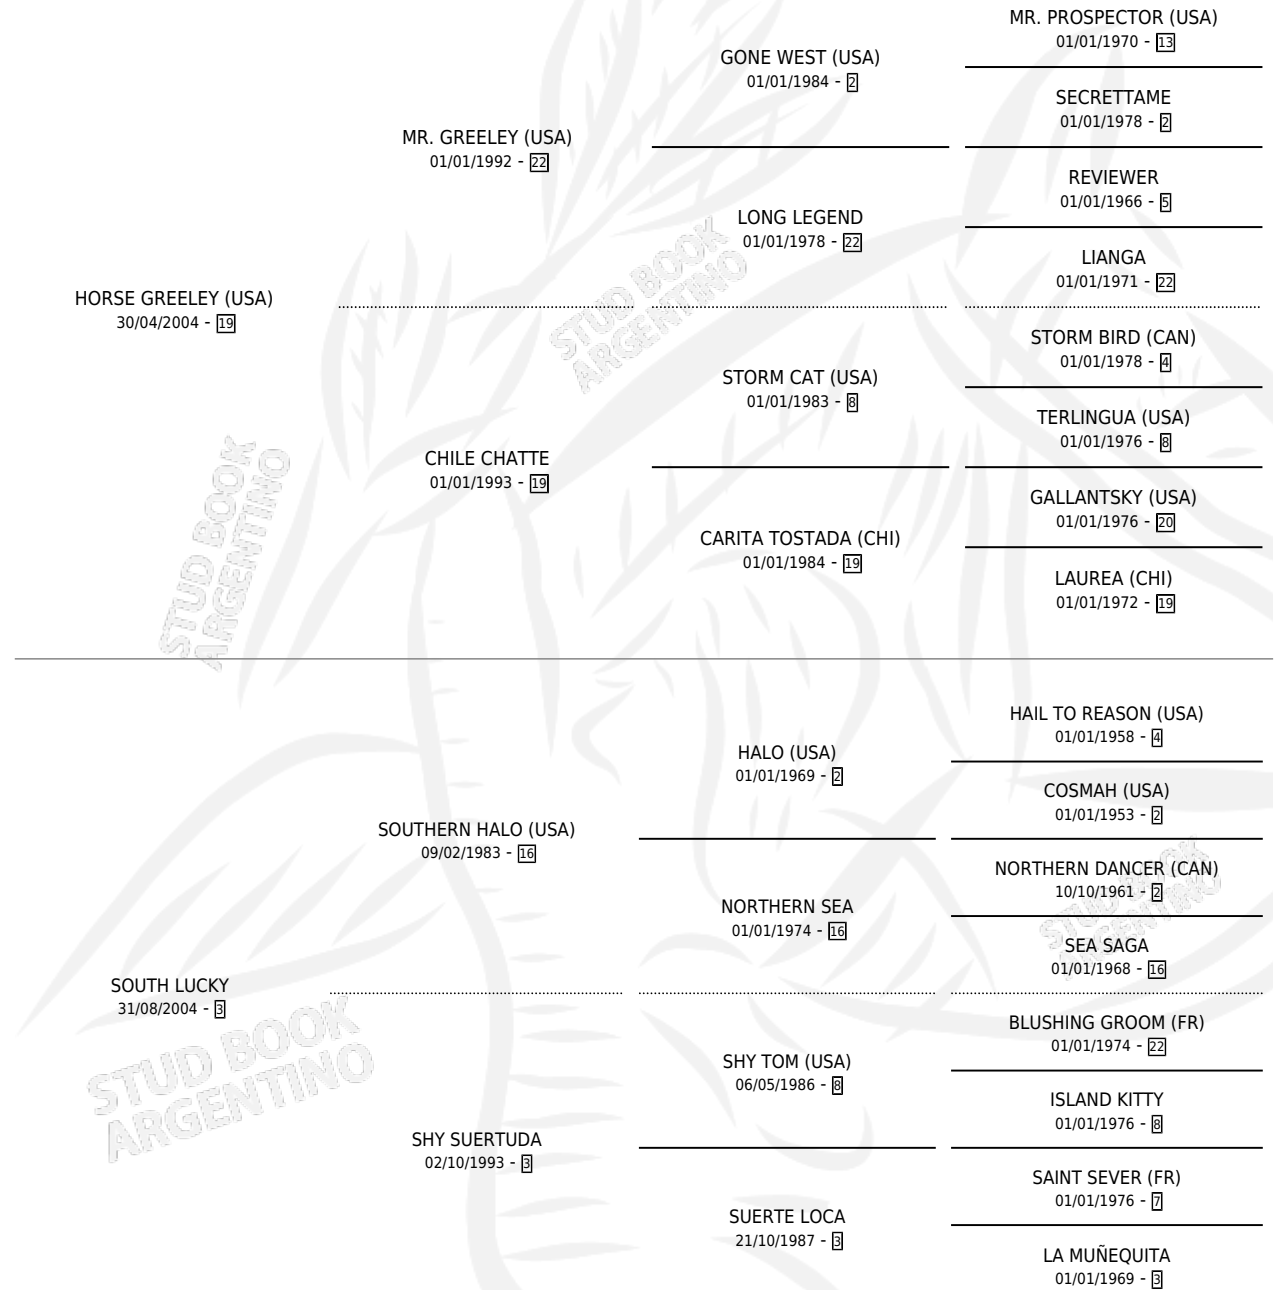

SR GREELEY

por **HORSE GREELEY (USA)** y **SOUTH LUCKY** por **SOUTHERN HALO (USA)**

Argentina · Macho · Alazan · SP · 17/09/2017
Familia 3-h · Volumen 43

ESTADO

TIPIFICACIÓN SANGUÍNEA	X
TIPIFICACIÓN POR ADN	✓
PASAPORTE	✓
IDENTIFICACIÓN POR MICROCHIP	✓
REPRODUCTOR	X

Lugar de nacimiento: La Leyenda De Areco
Criador: La Leyenda De Areco

PEDIGREE