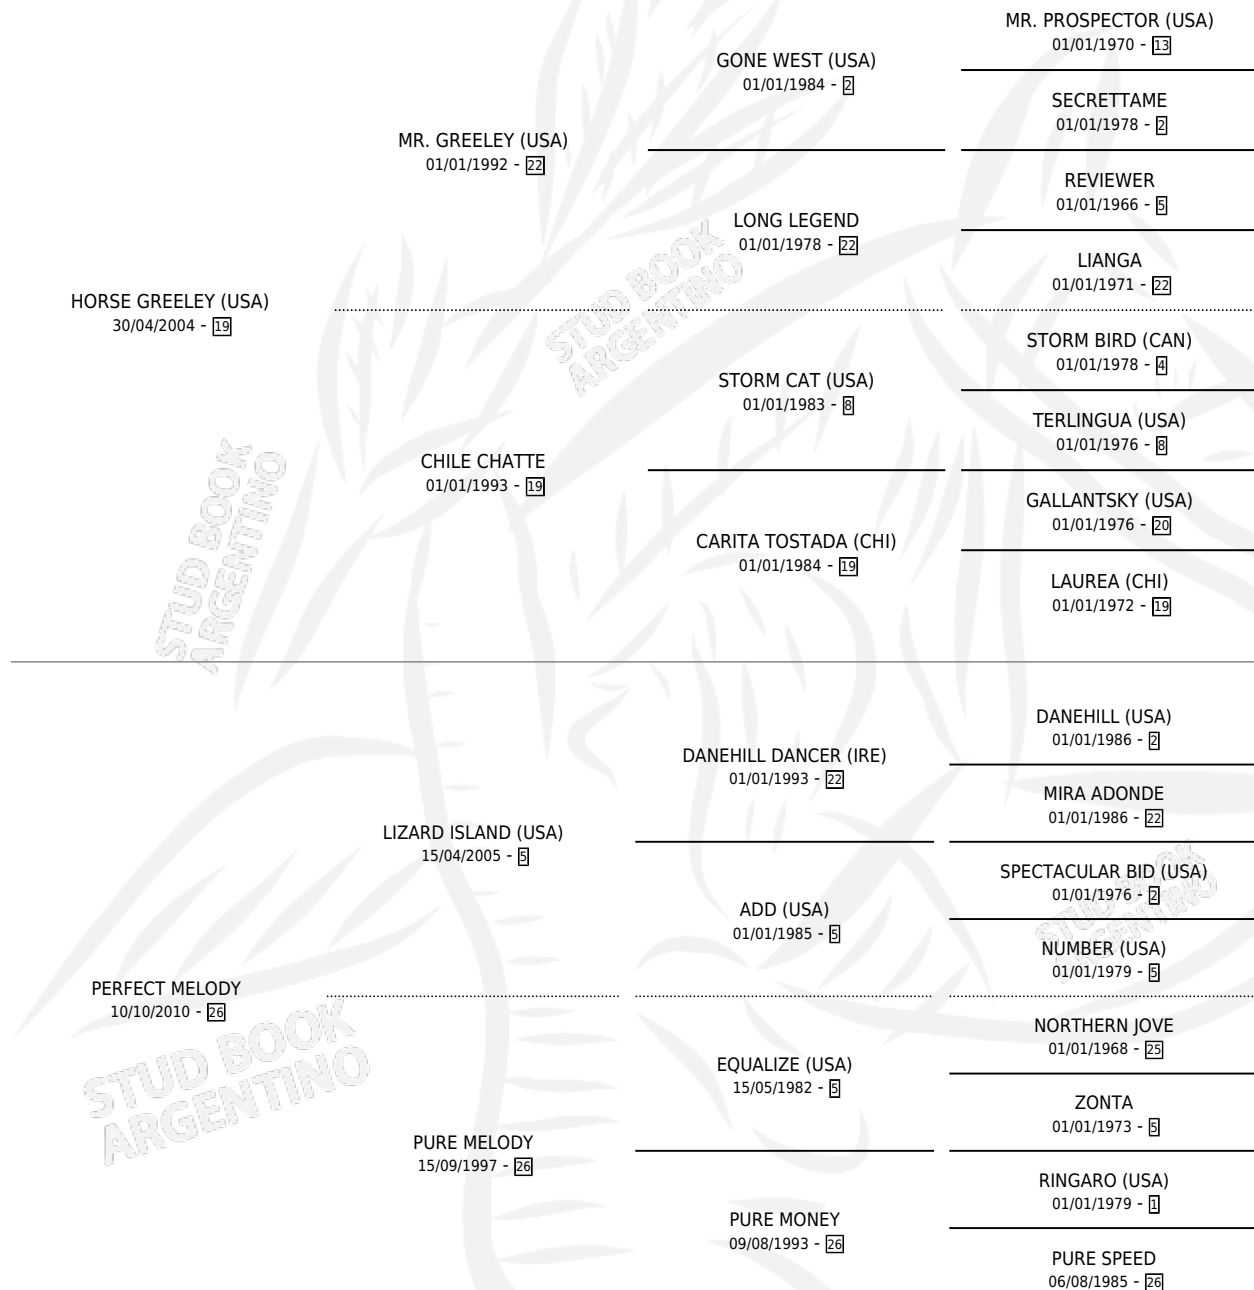

PERFECTA MIRANDA

por **HORSE GREELEY (USA)** y **PERFECT MELODY** por **LIZARD ISLAND (USA)**

Argentina · Hembra · Zaino · SP · 29/09/2017
Familia 26 · Volumen 43

ESTADO

TIPIFICACIÓN SANGUÍNEA	X
TIPIFICACIÓN POR ADN	✓
PASAPORTE	✓
IDENTIFICACIÓN POR MICROCHIP	✓
REPRODUCTOR	✓

Lugar de nacimiento: La Leyenda De Areco
Criador: La Leyenda De Areco

~

HIJOS

	MACHOS	HEMBRAS
2 NACIERON	1	1
SIN ACTUACIONES		

PEDIGREE