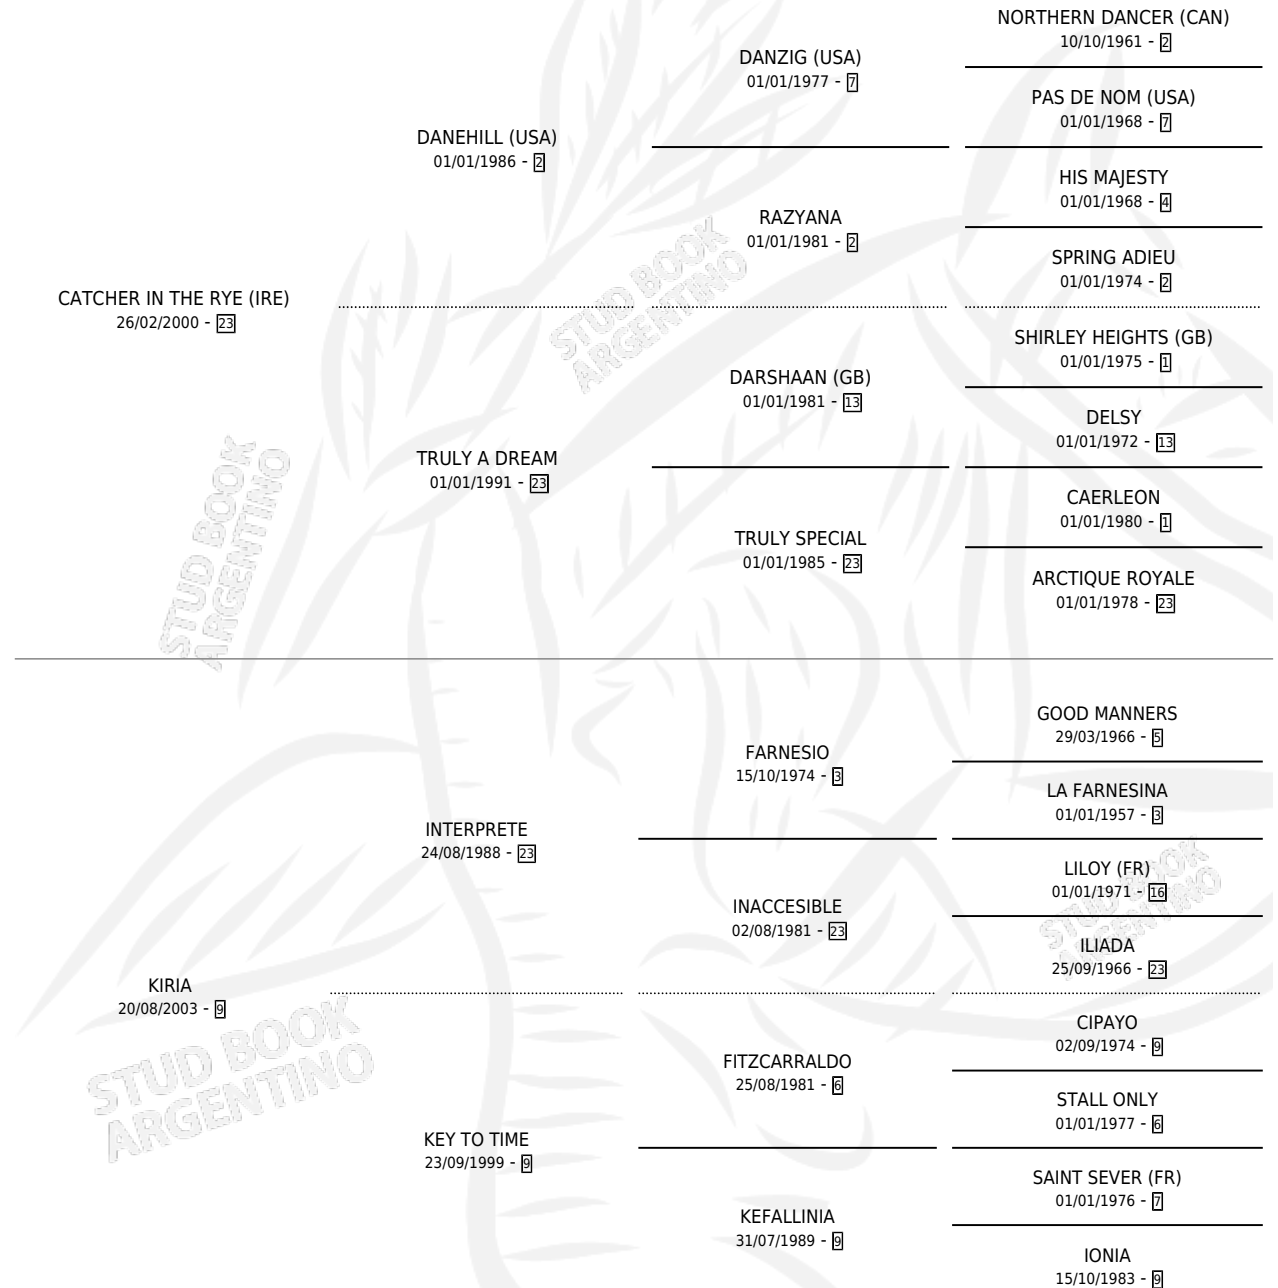

KIRIAKOS

por **CATCHER IN THE RYE (IRE)** y **KIRIA** por **INTERPRETE**

Argentina · Macho · Zaino · SP · 08/09/2017
Familia 9-g · Volumen 43

ESTADO

TIPIFICACIÓN SANGUÍNEA	X
TIPIFICACIÓN POR ADN	✓
PASAPORTE	✓
IDENTIFICACIÓN POR MICROCHIP	✓
REPRODUCTOR	X

Lugar de nacimiento: Santa Ines

Criador: Santa Ines

PEDIGREE

CAMPAÑA

Solo carreras oficiales de Argentina

POR EDAD

EDAD	CC	1°	2°	3°	4°	5°	NP	CLC	CLG	CLCG1	CLGG1	IMPORTE	GANANCIA / CC
3 AÑOS	2	0	1	0	0	0	1	0	0	0	0	\$84,788	\$42,394
4 AÑOS	5	2	0	2	1	0	0	0	0	0	0	\$1,150,000	\$230,000
5 AÑOS	1	1	0	0	0	0	0	0	0	0	0	\$850,000	\$850,000
6 AÑOS	5	1	2	0	0	0	2	0	0	0	0	\$1,748,000	\$349,600
8 AÑOS	1	0	0	0	0	0	1	0	0	0	0	\$0	\$0
TOTALES	14	4	3	2	1	0	4	0	0	0	0	\$3,832,788	\$273,771
%		28.6%	21.4%	14.3%	7.1%	0.0%	28.6%	0.0%	0.0%	0.0%	0.0%		