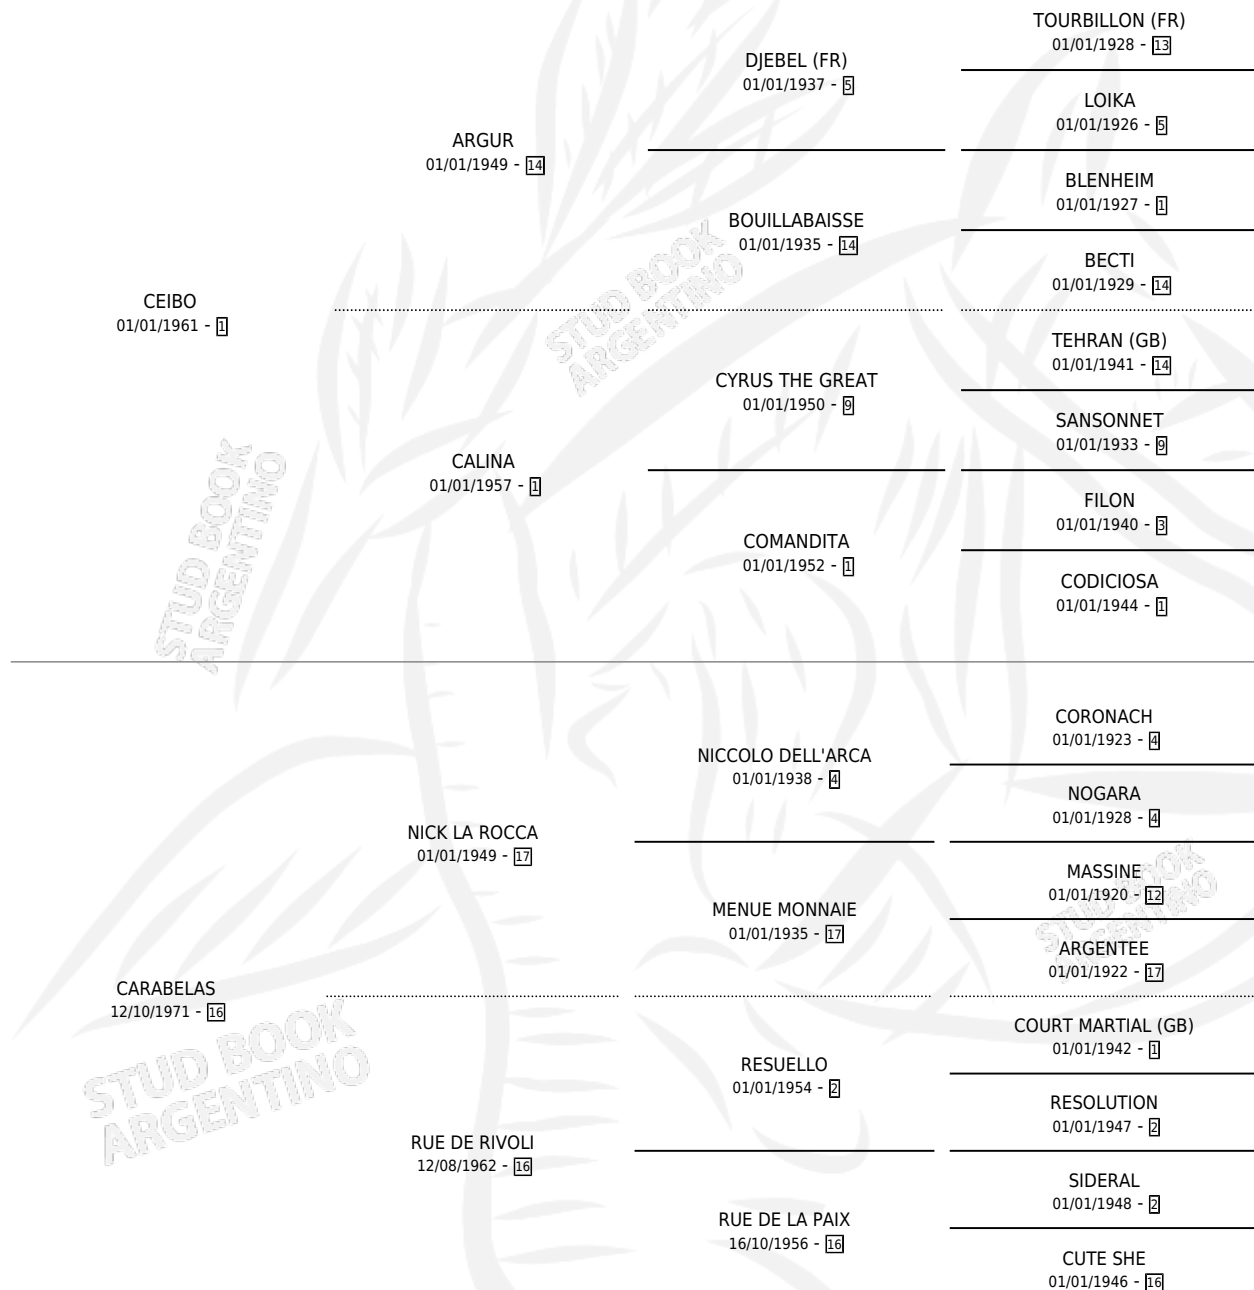

LA MUNDIAL

por CEIBO y CARABELAS por NICK LA ROCCA

Argentina · Hembra · Alazan · SP · 25/10/1977
Familia 16-e · Volumen 29

ESTADO

TIPIFICACIÓN SANGUÍNEA	X
TIPIFICACIÓN POR ADN	X
PASAPORTE	X
IDENTIFICACIÓN POR MICROCHIP	X
REPRODUCTOR	X

Lugar de nacimiento: Campo particular

Criador: Sin dato

PEDIGREE

LA MUNDIAL

Datos oficiales del Stud Book Argentino

Documento generado el 12/05/2026

studbook.org.ar