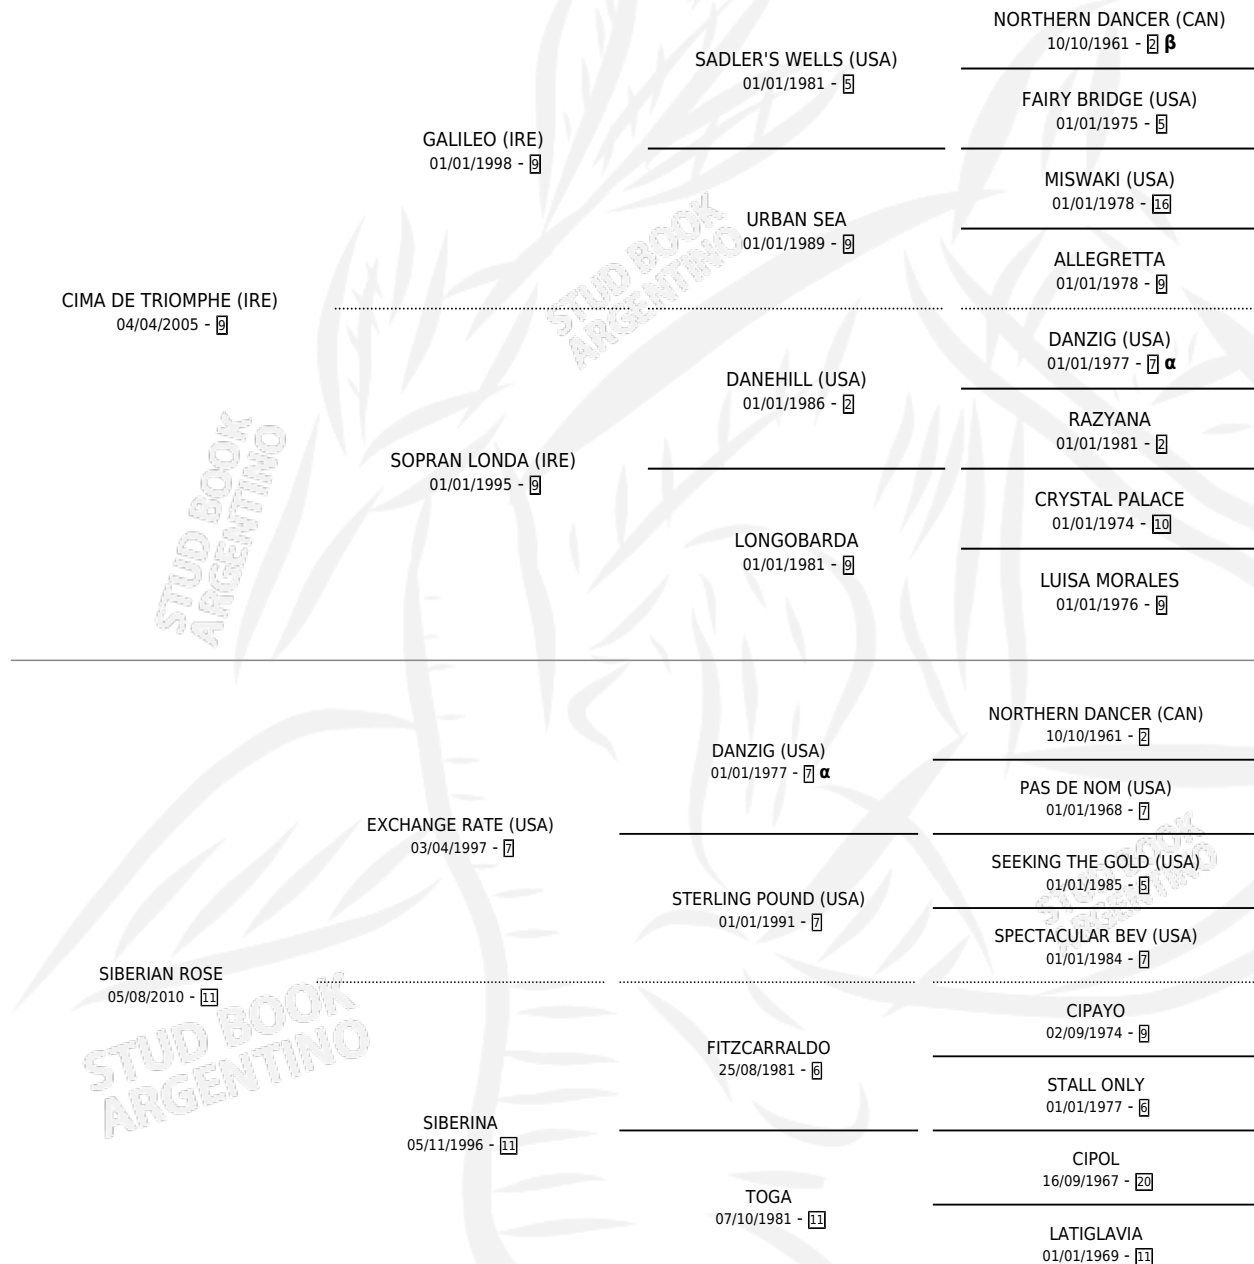

SIBERIAN NIGHT

por CIMA DE TRIOMPHE (IRE) y SIBERIAN ROSE por
EXCHANGE RATE (USA)

Argentina · Hembra · Zaino · SP · 14/09/2017
Familia 11-a · Volumen 43

ESTADO

TIPIFICACIÓN SANGUÍNEA	X
TIPIFICACIÓN POR ADN	✓
PASAPORTE	✓
IDENTIFICACIÓN POR MICROCHIP	✓
REPRODUCTOR	✓

Lugar de nacimiento: Santa Ines
Criador: Santa Ines

~

HIJOS

	MACHOS	HEMBRAS
1 NACIERON	1	0
1 CORRIERON	1	0

SIN ACTUACIONES

PEDIGREE

INBREEDING : α, β