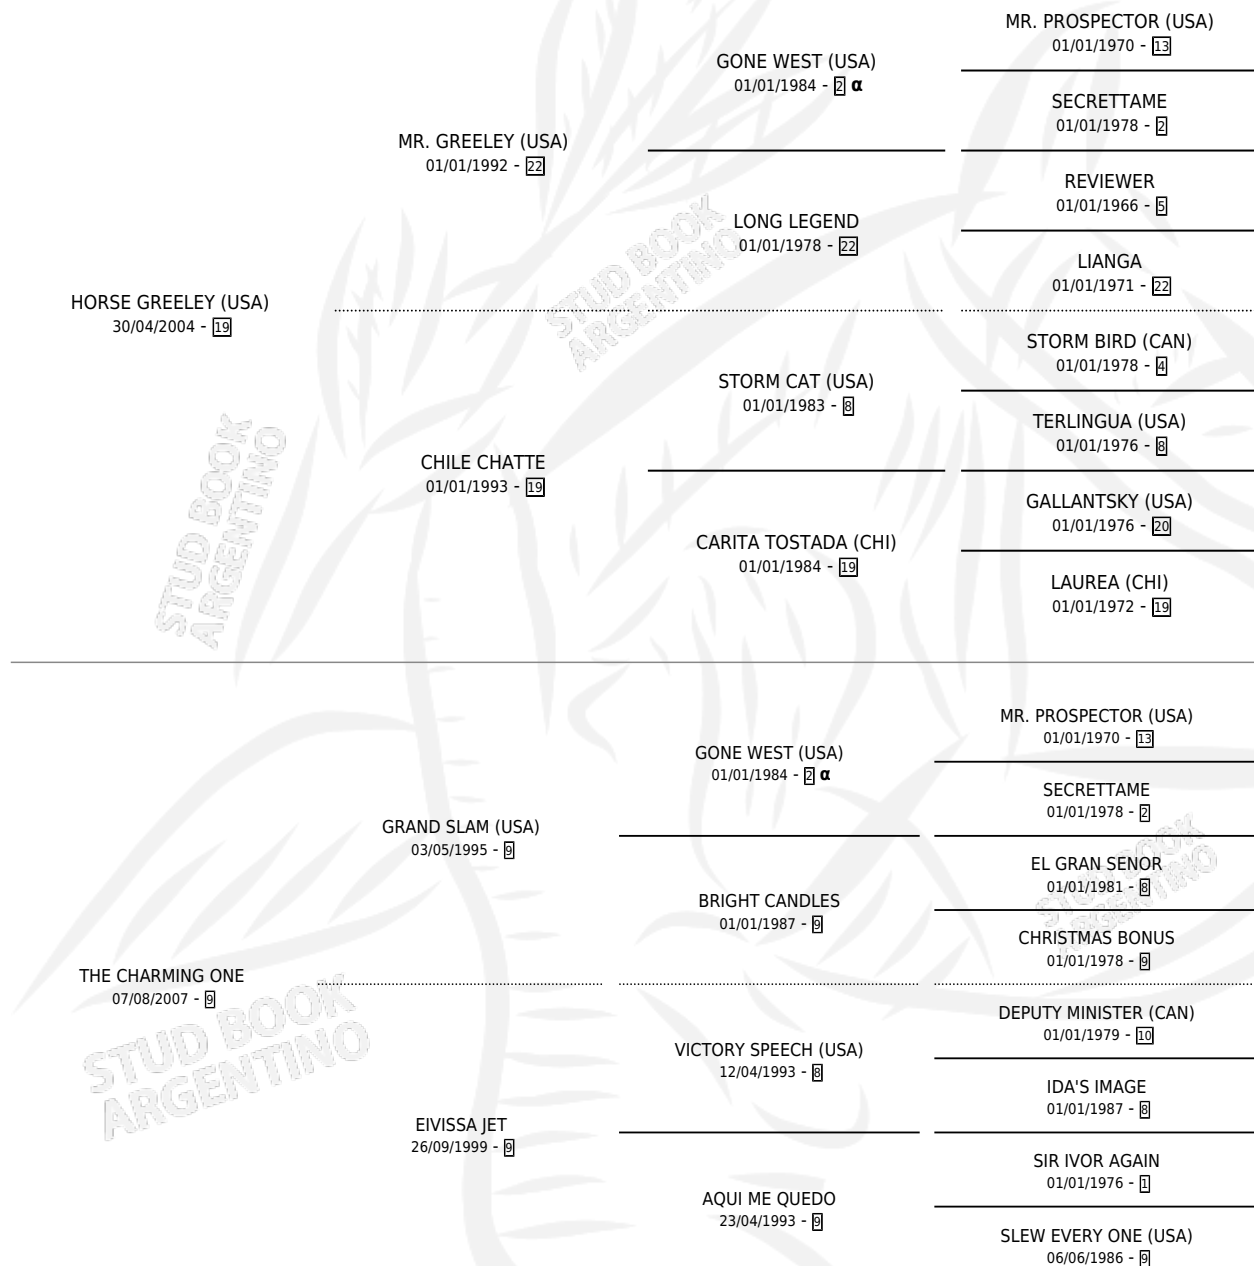

## ESTADO

TIPIFICACIÓN SANGUÍNEA	X
TIPIFICACIÓN POR ADN	✓
PASAPORTE	✓
IDENTIFICACIÓN POR MICROCHIP	✓
REPRODUCTOR	X

**Lugar de nacimiento:** La Leyenda De Areco

**Criador:** La Leyenda De Areco

## PEDIGREE

INBREEDING : α