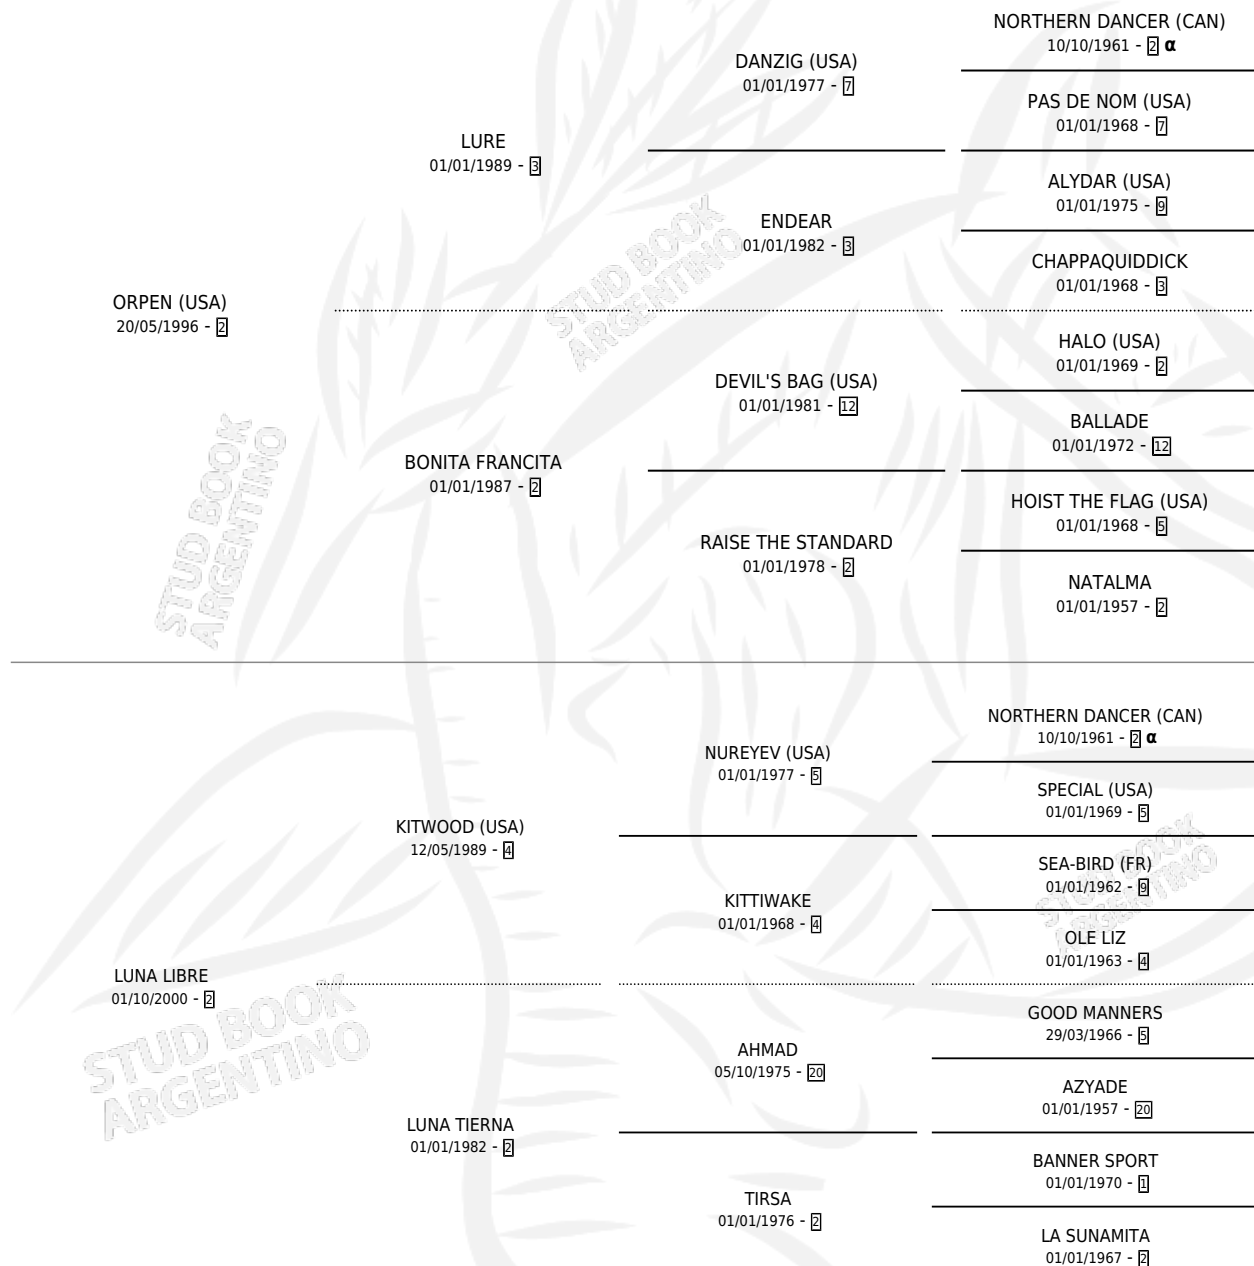

# LINATE

por **ORPEN (USA)** y **LUNA LIBRE** por **KITWOOD (USA)**

Argentina · Macho · Zaino · SP · 22/09/2017  
Familia 2-u · Volumen 43

## ESTADO

TIPIFICACIÓN SANGUÍNEA	X
TIPIFICACIÓN POR ADN	✓
PASAPORTE	✓
IDENTIFICACIÓN POR MICROCHIP	✓
REPRODUCTOR	X

**Lugar de nacimiento:** Santa Ines  
**Criador:** Santa Ines

## PEDIGREE

INBREEDING :  $\alpha$

**Ganador de 3 carreras** en La Plata - \$735,900, a los 3 y 4 años.

POR DISTANCIA

HIPODROMO	CC	1°	2°	3°	4°	5°	NP	CLC	CLG	CLCG1	CLGG1	IMPORTE
<b>SAN ISIDRO</b>	1	0	0	0	0	0	1	0	0	0	0	\$0
1000 MTS	1	0	0	0	0	0	1	0	0	0	0	\$0
<b>LA PLATA</b>	5	3	0	0	2	0	0	0	0	0	0	\$689,900
1100 MTS	1	1	0	0	0	0	0	0	0	0	0	\$159,000
1200 MTS	4	2	0	0	2	0	0	0	0	0	0	\$530,900
<b>PALERMO</b>	1	0	0	1	0	0	0	0	0	0	0	\$46,000
1200 MTS	1	0	0	1	0	0	0	0	0	0	0	\$46,000