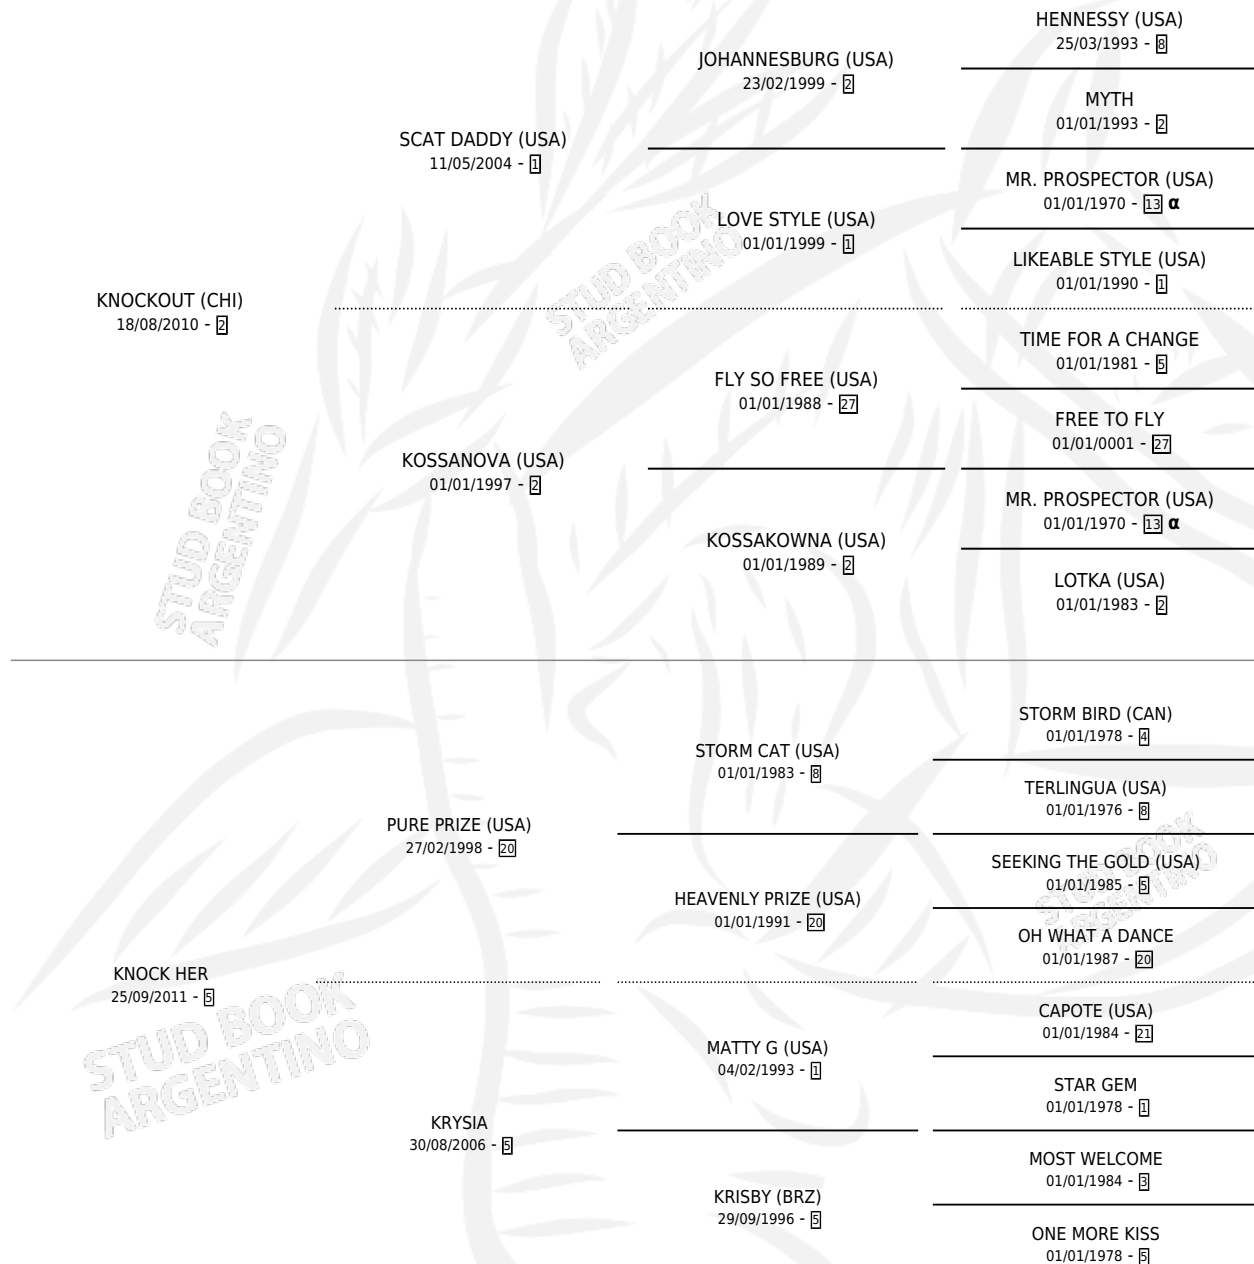

KEANITO

por **KNOCKOUT (CHI)** y **KNOCK HER** por **PURE PRIZE (USA)**

Argentina · Macho · Zaino · SP · 11/10/2017
Familia 5-d · Volumen 43

ESTADO

TIPIFICACIÓN SANGUÍNEA	X
TIPIFICACIÓN POR ADN	✓
PASAPORTE	✓
IDENTIFICACIÓN POR MICROCHIP	✓
REPRODUCTOR	X

Lugar de nacimiento: Sta. Elena
Criador: Sta. Elena

PEDIGREE

INBREEDING : α

CAMPAÑA

Solo carreras oficiales de Argentina

POR EDAD

EDAD	CC	1°	2°	3°	4°	5°	NP	CLC	CLG	CLCG1	CLGG1	IMPORTE	GANANCIA / CC
3 AÑOS	2	0	0	0	0	0	2	0	0	0	0	\$0	\$0
5 AÑOS	8	1	0	1	1	0	5	0	0	0	0	\$534,000	\$66,750
6 AÑOS	9	0	0	2	2	1	4	0	0	0	0	\$666,902	\$74,100
7 AÑOS	3	0	0	0	0	1	2	0	0	0	0	\$337,500	\$112,500
TOTALES	22	1	0	3	3	2	13	0	0	0	0	\$1,538,402	\$69,927
%		4.5%	0.0%	13.6%	13.6%	9.1%	59.1%	0.0%	0.0%	0.0%	0.0%		

Ganador en La Plata - \$1,538,402, a los 5 años.

POR DISTANCIA

HIPODROMO	CC	1°	2°	3°	4°	5°	NP	CLC	CLG	CLCG1	CLGG1	IMPORTE
SAN ISIDRO	7	0	0	1	1	1	4	0	0	0	0	\$272,500
1200 MTS	4	0	0	0	1	1	2	0	0	0	0	\$172,500
1100 MTS	1	0	0	1	0	0	0	0	0	0	0	\$100,000
1400 MTS	1	0	0	0	0	0	1	0	0	0	0	\$0
1600 MTS	1	0	0	0	0	0	1	0	0	0	0	\$0
PALERMO	8	0	0	0	1	0	7	0	0	0	0	\$480,000
1100 MTS	1	0	0	0	0	0	1	0	0	0	0	\$120,000
1200 MTS	5	0	0	0	1	0	4	0	0	0	0	\$260,000
1000 MTS	1	0	0	0	0	0	1	0	0	0	0	\$100,000
1800 MTS	1	0	0	0	0	0	1	0	0	0	0	\$0
LA PLATA	7	1	0	2	1	1	2	0	0	0	0	\$785,902
1000 MTS	2	0	0	0	1	1	0	0	0	0	0	\$151,500
1100 MTS	2	0	0	1	0	0	1	0	0	0	0	\$101,500
1300 MTS	2	0	0	1	0	0	1	0	0	0	0	\$147,902
1200 MTS	1	1	0	0	0	0	0	0	0	0	0	\$385,000