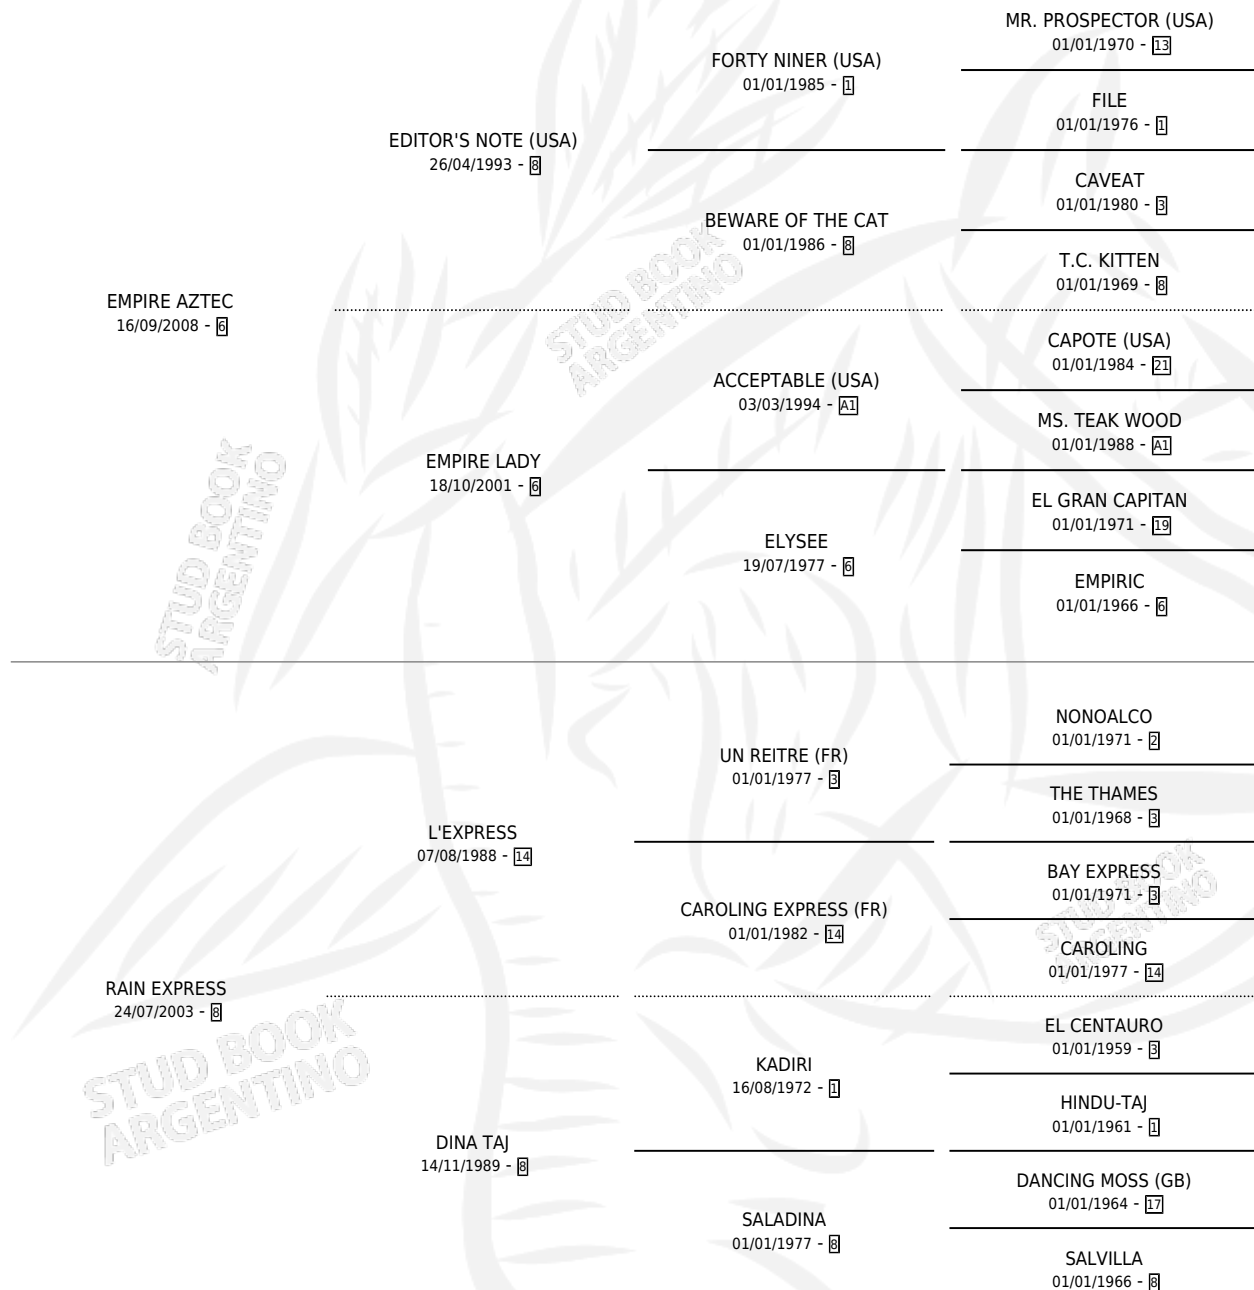

THE CONTEMPT

por **EMPIRE AZTEC** y **RAIN EXPRESS** por **L'EXPRESS**

Argentina · Macho · Alazan · SP · 26/09/2017
Familia 8-g · Volumen 43

ESTADO

TIPIFICACIÓN SANGUÍNEA	X
TIPIFICACIÓN POR ADN	✓
PASAPORTE	✓
IDENTIFICACIÓN POR MICROCHIP	✓
REPRODUCTOR	X

Lugar de nacimiento: Cañada Rica
Criador: Rusca Claudio A

PEDIGREE

THE CONTEMPT

Datos oficiales del Stud Book Argentino

Documento generado el 27/04/2026

studbook.org.ar