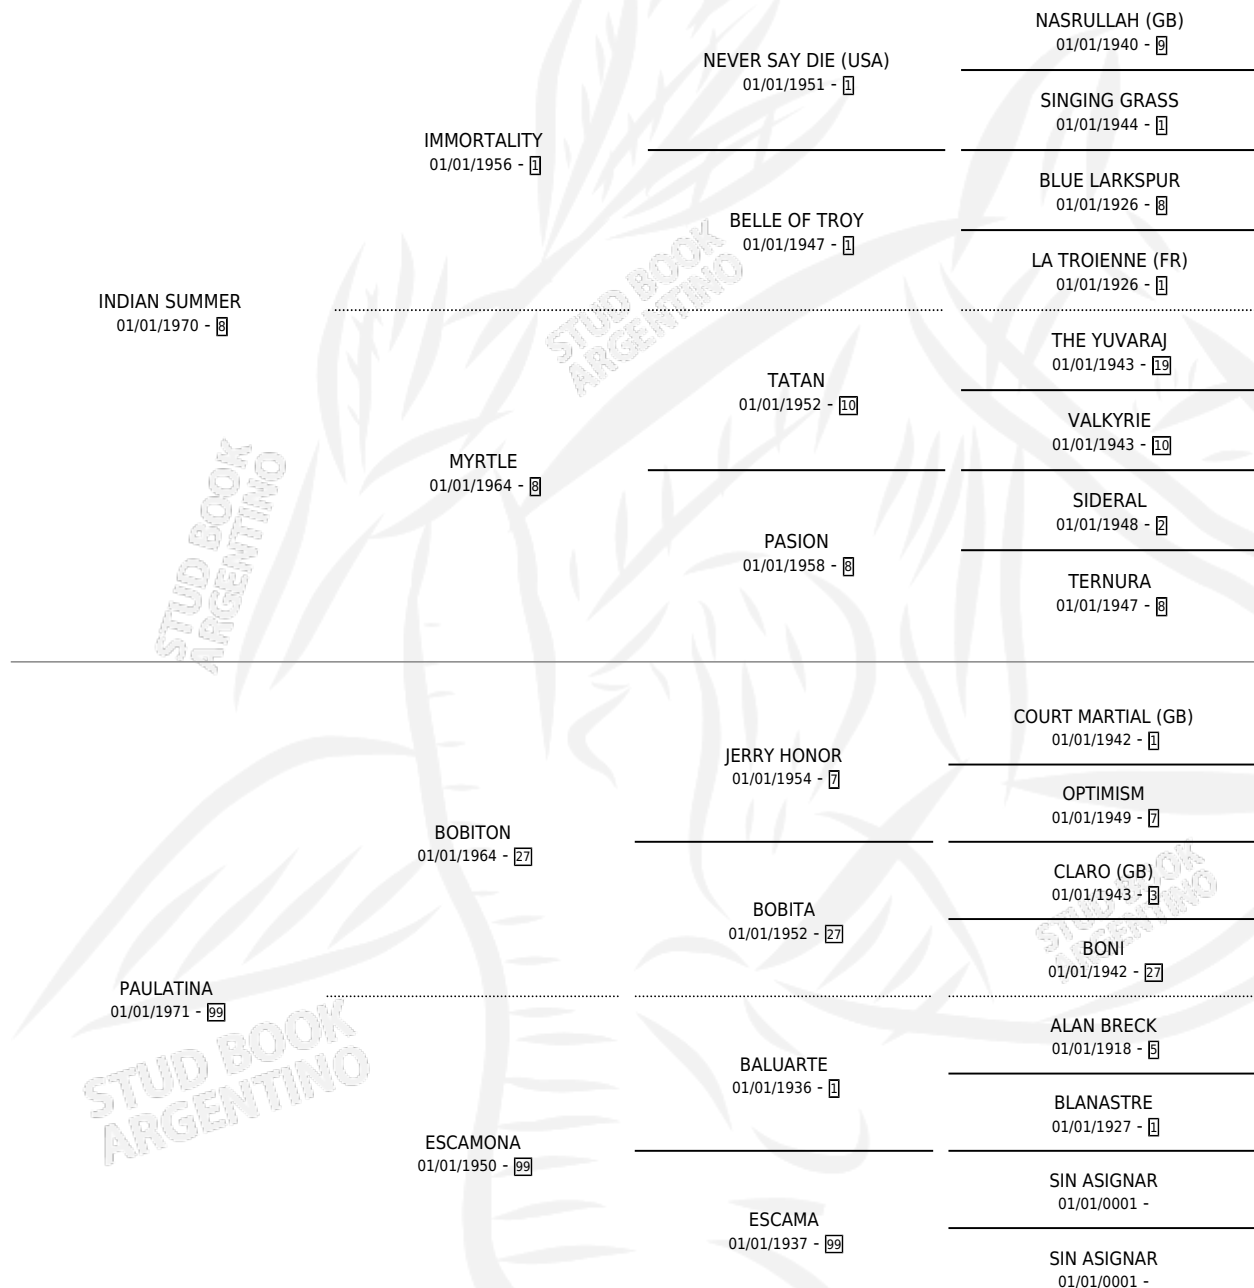

INDIA TRISTE

por INDIAN SUMMER y PAULATINA por BOBITON

Argentina · Hembra · Alazan · SP · 01/01/1977
Familia 99 · Volumen 29

ESTADO

TIPIFICACIÓN SANGUÍNEA	✓
TIPIFICACIÓN POR ADN	X
PASAPORTE	X
IDENTIFICACIÓN POR MICROCHIP	X
REPRODUCTOR	✓

Lugar de nacimiento: Campo particular

Criador: Sin dato

~

HIJOS

	MACHOS	HEMBRAS
3 NACIERON	2	1
1 CORRIERON	0	1
1 GANARON	0	1
0 GANADORES CL	0 GANADORES GR	0 GANADORES G1

PEDIGREE

S

mientos 3 / Efectividad 33.33%

PADRILLO	PRODUCTO	CRIADOR	1ER SERVICIO	ÚLTIMO SERVICIO
COMANDO	∅		25/09/1995	27/09/1995
INDIA TRISTE	∅		11/10/1992	12/10/1992
COMANDO	∅		26/10/1991	27/10/1991
GUAPETON	∅		15/08/1990	17/08/1990
EL CHIQUILIN	∅		13/10/1989	15/10/1989
FAR BAS	CASI ALEGRE (H A, 04/10/1989)	SIN DATO	24/10/1988	26/10/1988
EL CHIQUILIN	∅		30/10/1987	02/11/1987
SOVEREIGN	SOVER INDIO (M A, 16/09/1984)	SIN DATO		
SOVEREIGN	SOVER-TANGO (M A, 30/09/1985)	SIN DATO		