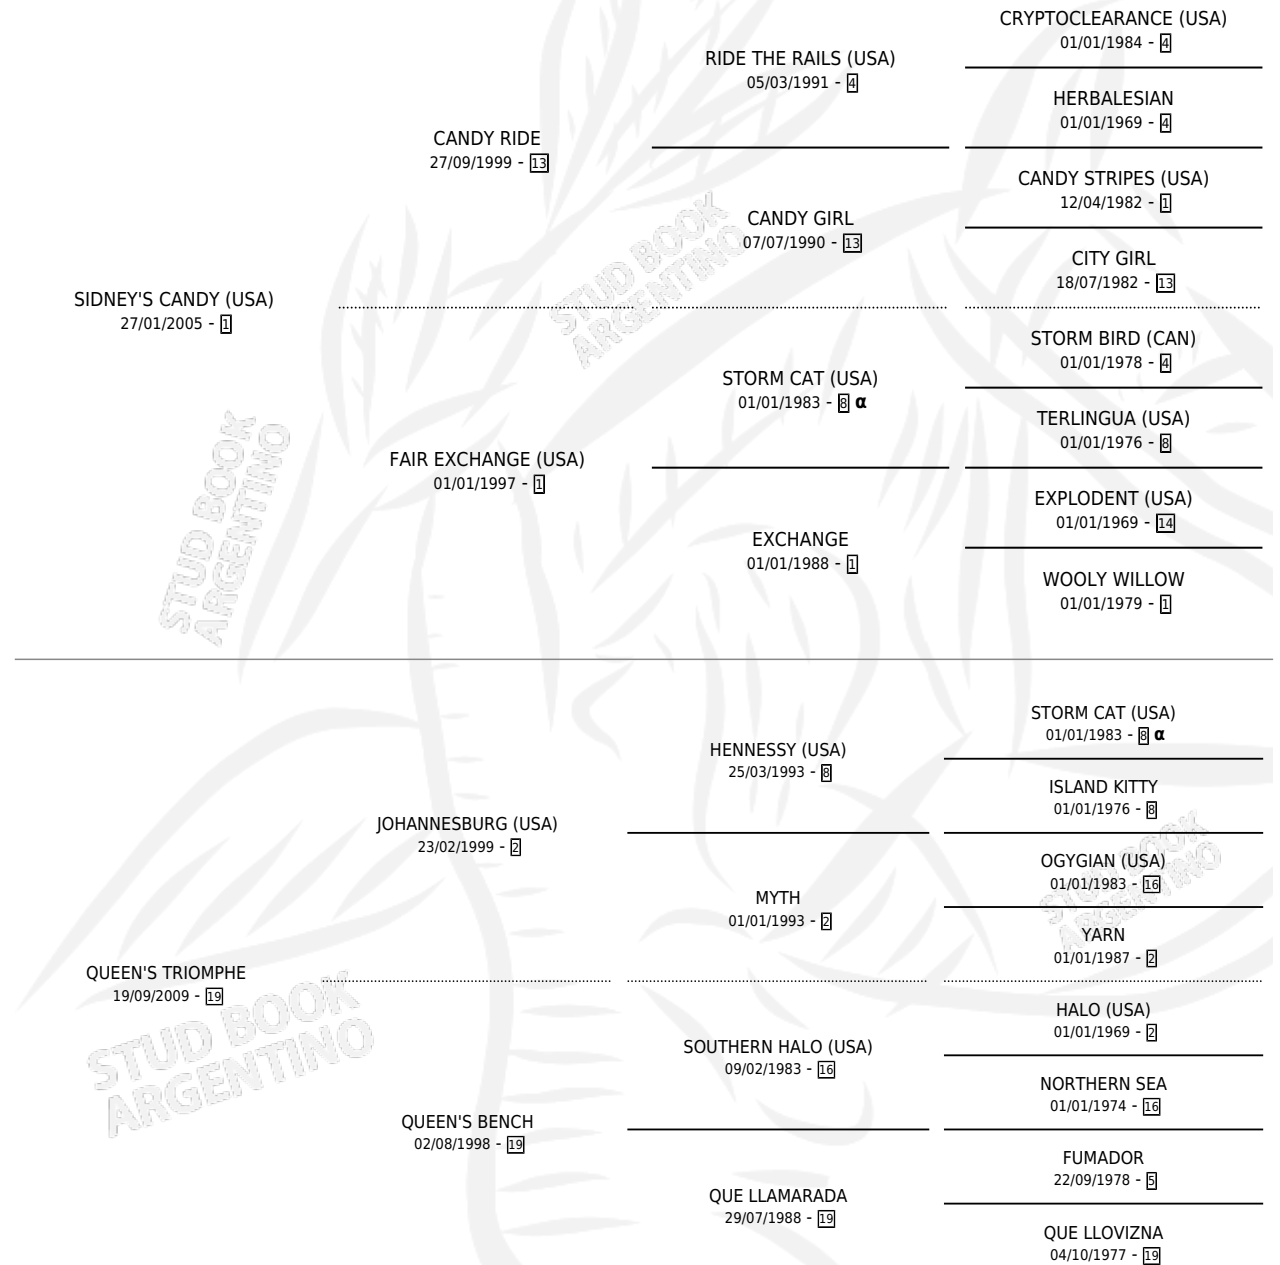

QUE PINGAZO

por **SIDNEY'S CANDY (USA)** y **QUEEN'S TRIOMPHE** por **JOHANNESBURG (USA)**

Argentina · Macho · Alazan · SP · 25/09/2017
Familia 19-c · Volumen 43

ESTADO

TIPIFICACIÓN SANGUÍNEA	X
TIPIFICACIÓN POR ADN	✓
PASAPORTE	✓
IDENTIFICACIÓN POR MICROCHIP	✓
REPRODUCTOR	X

Lugar de nacimiento: Campo particular
Criador: Cuenca Francisco

PEDIGREE

INBREEDING : α

CAMPAÑA

Solo carreras oficiales de Argentina

POR EDAD

EDAD	CC	1°	2°	3°	4°	5°	NP	CLC	CLG	CLCG1	CLGG1	IMPORTE	GANANCIA / CC
2 AÑOS	2	0	0	0	1	0	1	0	0	0	0	\$56,000	\$28,000
3 AÑOS	7	2	0	1	0	0	4	0	0	0	0	\$264,900	\$37,843
4 AÑOS	9	1	2	1	1	0	4	3	0	1	0	\$567,465	\$63,052
5 AÑOS	6	0	1	0	0	1	4	1	0	0	0	\$247,300	\$41,217
6 AÑOS	7	1	0	2	0	0	4	0	0	0	0	\$1,172,000	\$167,429
TOTALES	31	4	3	4	2	1	17	4	0	1	0	\$2,307,665	\$74,441
%		12.9%	9.7%	12.9%	6.5%	3.2%	54.8%	12.9%	0.0%	25.0%	0.0%		