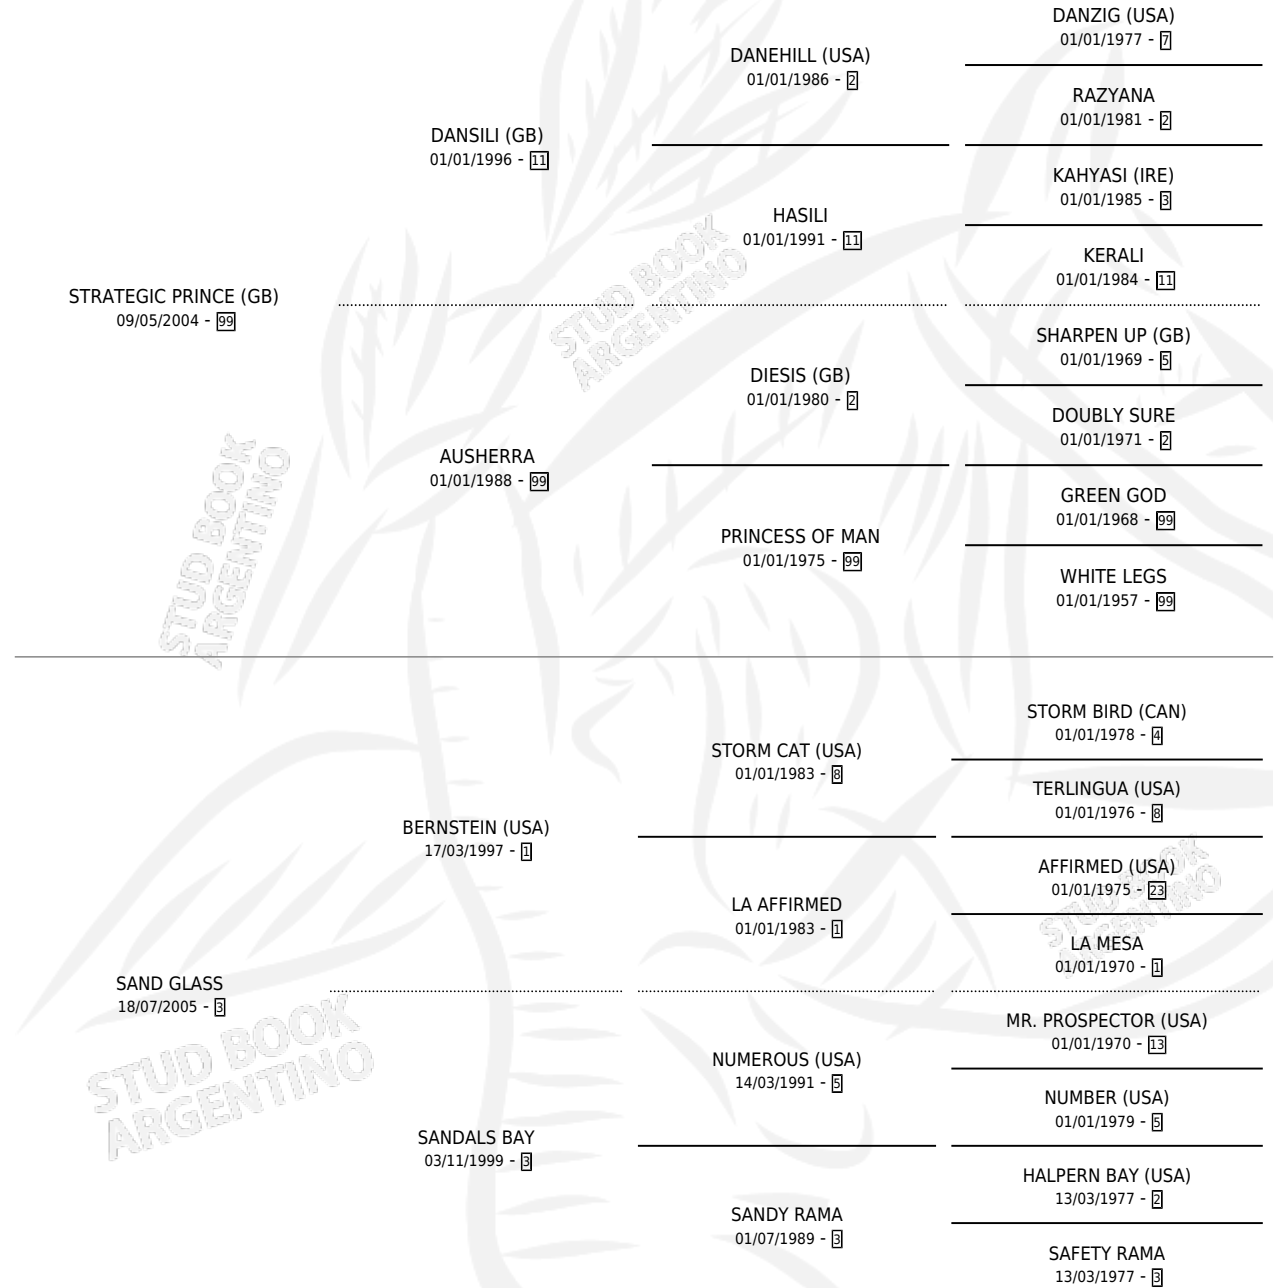

CHE SUNUNU

por **STRATEGIC PRINCE (GB)** y **SAND GLASS** por **BERNSTEIN (USA)**

Argentina · Macho · Alazan · SP · 14/10/2017
Familia 3-i · Volumen 43

ESTADO

TIPIFICACIÓN SANGUÍNEA	X
TIPIFICACIÓN POR ADN	✓
PASAPORTE	✓
IDENTIFICACIÓN POR MICROCHIP	✓
REPRODUCTOR	X

Lugar de nacimiento: Campo particular
Criador: Abegar S.A.

PEDIGREE

CAMPAÑA

Solo carreras oficiales de Argentina

POR EDAD

EDAD	CC	1°	2°	3°	4°	5°	NP	CLC	CLG	CLCG1	CLGG1	IMPORTE	GANANCIA / CC
3 AÑOS	2	0	0	0	0	0	2	0	0	0	0	\$0	\$0
5 AÑOS	7	0	1	2	1	0	3	0	0	0	0	\$334,750	\$47,821
6 AÑOS	1	0	0	0	0	0	1	0	0	0	0	\$30,000	\$30,000
TOTALES	10	0	1	2	1	0	6	0	0	0	0	\$364,750	\$36,475
%		0.0%	10.0%	20.0%	10.0%	0.0%	60.0%	0.0%	0.0%	0.0%	0.0%		

Placés en San Isidro y La Plata en 10 carreras disputadas.

POR DISTANCIA

HIPODROMO	CC	1°	2°	3°	4°	5°	NP	CLC	CLG	CLCG1	CLGG1	IMPORTE
PALERMO	1	0	0	0	0	0	1	0	0	0	0	\$30,000
1000 MTS	1	0	0	0	0	0	1	0	0	0	0	\$30,000
SAN ISIDRO	6	0	1	1	1	0	3	0	0	0	0	\$257,750
1200 MTS	2	0	0	0	0	0	2	0	0	0	0	\$0
1100 MTS	4	0	1	1	1	0	1	0	0	0	0	\$257,750
LA PLATA	3	0	0	1	0	0	2	0	0	0	0	\$77,000
1000 MTS	1	0	0	1	0	0	0	0	0	0	0	\$77,000
1100 MTS	2	0	0	0	0	0	2	0	0	0	0	\$0