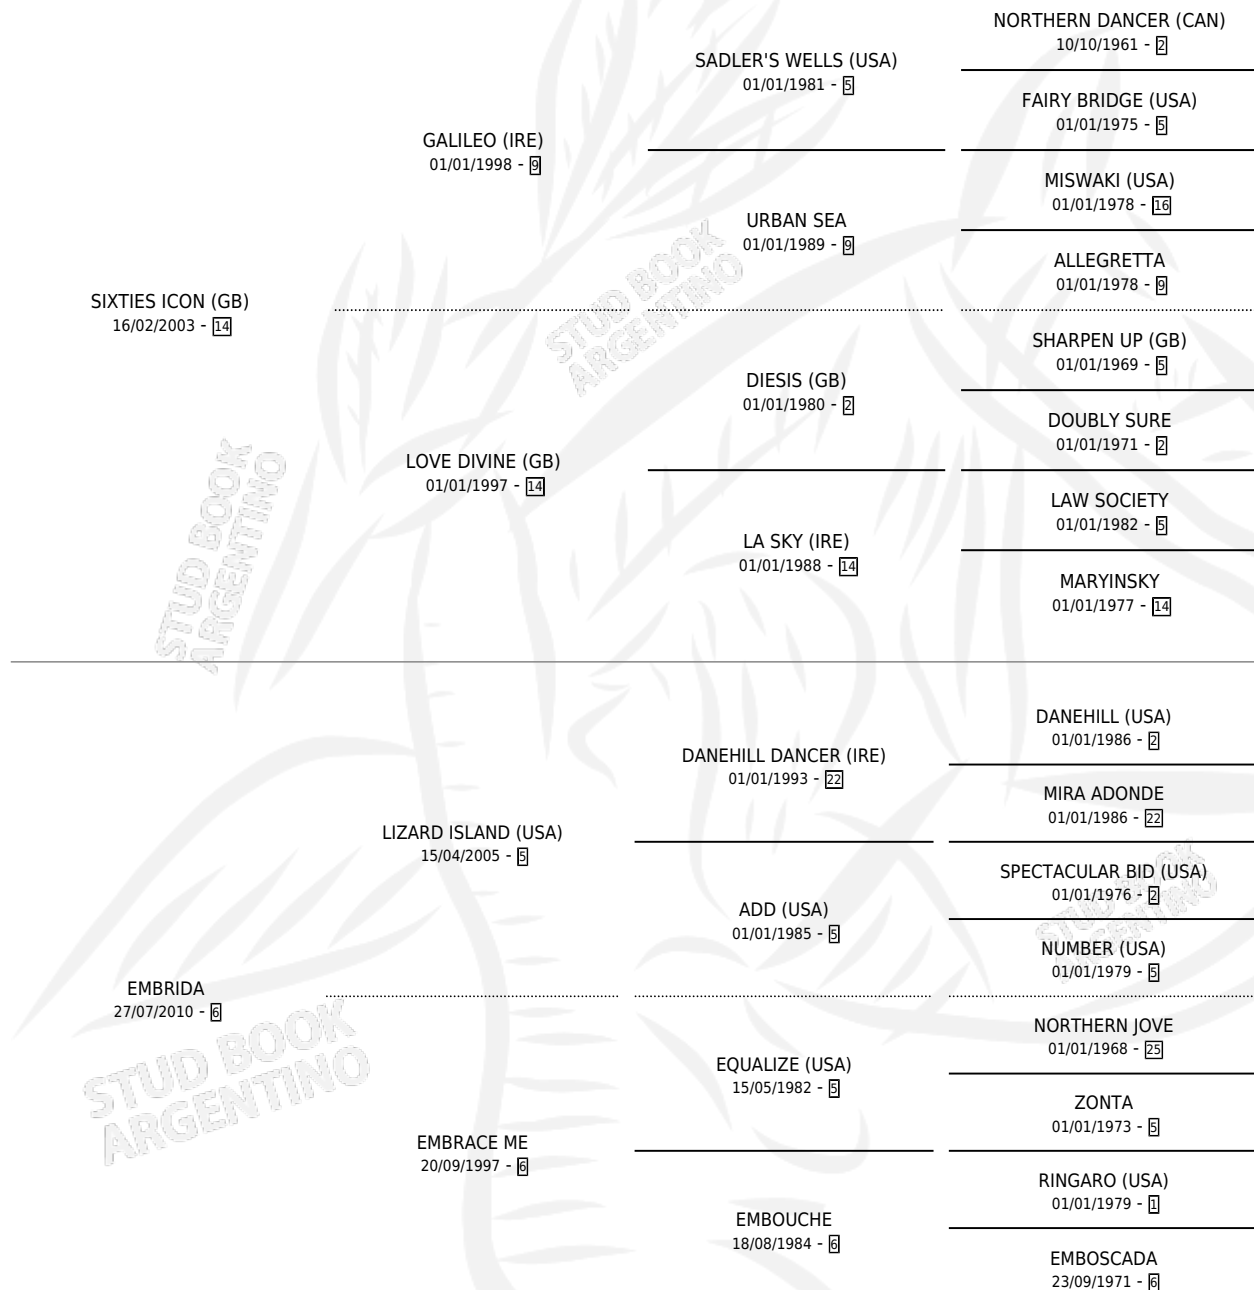

EMBOSCADA TACTICA

por SIXTIES ICON (GB) y EMBRIDA por LIZARD ISLAND (USA)

Argentina · Hembra · Zaino · SP · 22/09/2017
Familia 6-f · Volumen 43

ESTADO

TIPIFICACIÓN SANGUÍNEA	X
TIPIFICACIÓN POR ADN	✓
PASAPORTE	✓
IDENTIFICACIÓN POR MICROCHIP	✓
REPRODUCTOR	✓

Lugar de nacimiento: La Pasion
Criador: La Pasion

~

HIJOS

	MACHOS	HEMBRAS
2 NACIERON	1	1
SIN ACTUACIONES		

PEDIGREE