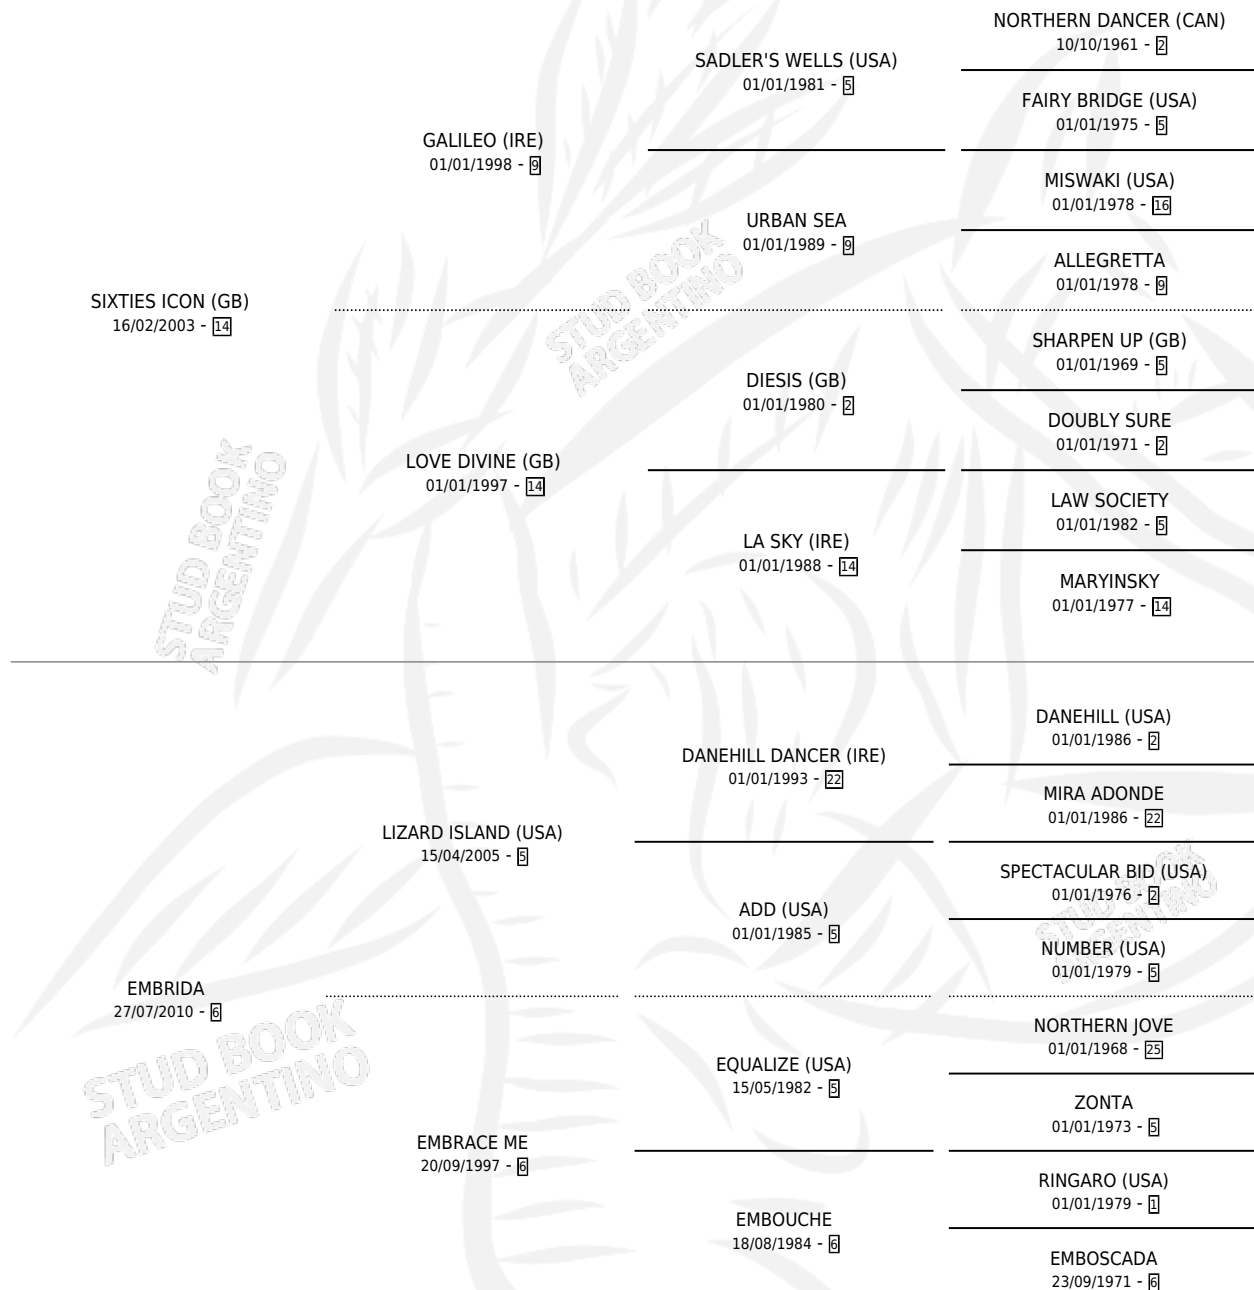

EMBOSCADA TACTICA

por SIXTIES ICON (GB) y EMBRIDA por LIZARD ISLAND (USA)

Argentina · Hembra · Zaino · SP · 22/09/2017
Familia 6-f · Volumen 43

ESTADO

TIPIFICACIÓN SANGUÍNEA	X
TIPIFICACIÓN POR ADN	✓
PASAPORTE	✓
IDENTIFICACIÓN POR MICROCHIP	✓
REPRODUCTOR	✓

Lugar de nacimiento: La Pasion
Criador: La Pasion

~

HIJOS

	MACHOS	HEMBRAS
1 NACIERON	1	0
SIN ACTUACIONES		

PEDIGREE

CAMPAÑA

Solo carreras oficiales de Argentina

POR EDAD