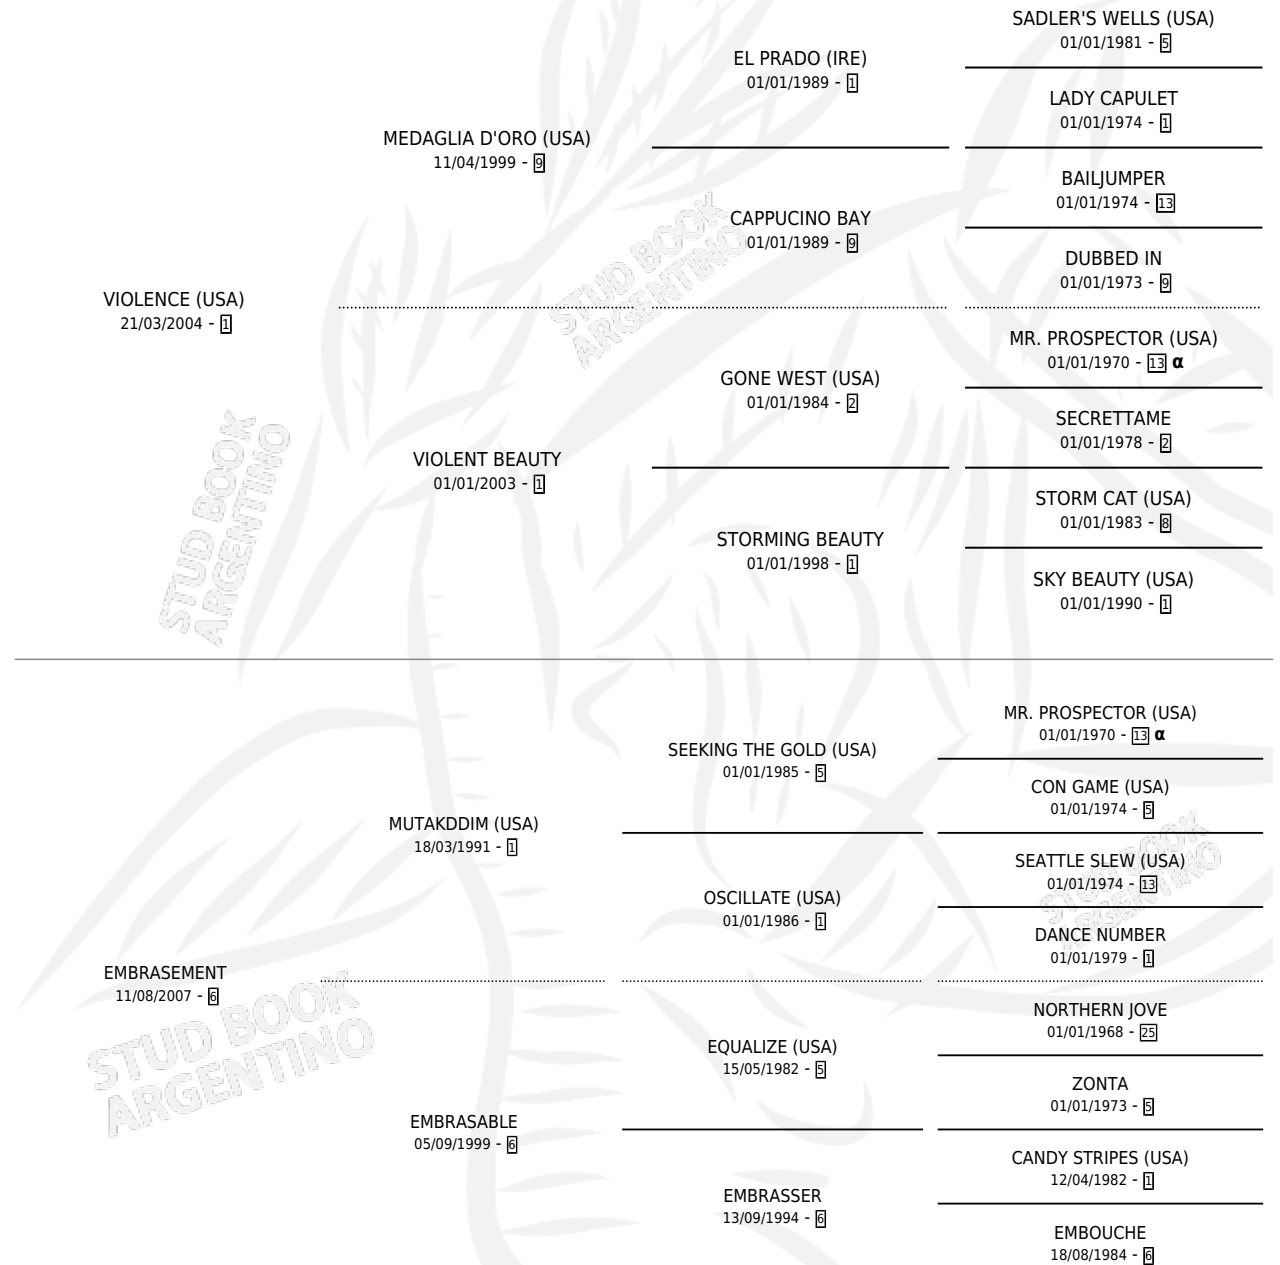

EMBOTELLAMIENTO

por **VIOLENCE (USA)** y **EMBRASEMENT** por **MUTAKDDIM (USA)**

Argentina · Macho · Alazan · SP · 23/09/2017
Familia 6-f · Volumen 43

ESTADO

TIPIFICACIÓN SANGUÍNEA	X
TIPIFICACIÓN POR ADN	✓
PASAPORTE	✓
IDENTIFICACIÓN POR MICROCHIP	✓
REPRODUCTOR	X

Lugar de nacimiento: La Pasion
Criador: La Pasion

PEDIGREE

INBREEDING : α

CAMPAÑA

Solo carreras oficiales de Argentina

POR EDAD

EDAD	CC	1°	2°	3°	4°	5°	NP	CLC	CLG	CLCG1	CLGG1	IMPORTE	GANANCIA / CC
3 AÑOS	1	0	0	0	0	0	1	0	0	0	0	\$0	\$0
5 AÑOS	3	1	1	1	0	0	0	0	0	0	0	\$620,000	\$206,667
6 AÑOS	3	0	2	0	0	0	1	0	0	0	0	\$632,000	\$210,667
TOTALES	7	1	3	1	0	0	2	0	0	0	0	\$1,252,000	\$178,857
%		14.3%	42.9%	14.3%	0.0%	0.0%	28.6%	0.0%	0.0%	0.0%	0.0%		

Ganador en Palermo - \$1,252,000, a los 5 años.

POR DISTANCIA

HIPODROMO	CC	1°	2°	3°	4°	5°	NP	CLC	CLG	CLCG1	CLGG1	IMPORTE
SAN ISIDRO	1	0	0	0	0	0	0	0	0	0	0	\$0
1100 MTS	1	0	0	0	0	0	0	0	0	0	0	\$0
LA PLATA	2	0	2	0	0	0	0	0	0	0	0	\$632,000
1000 MTS	2	0	2	0	0	0	0	0	0	0	0	\$632,000
PALERMO	4	1	1	1	0	0	0	0	0	0	0	\$620,000
1200 MTS	4	1	1	1	0	0	0	0	0	0	0	\$620,000