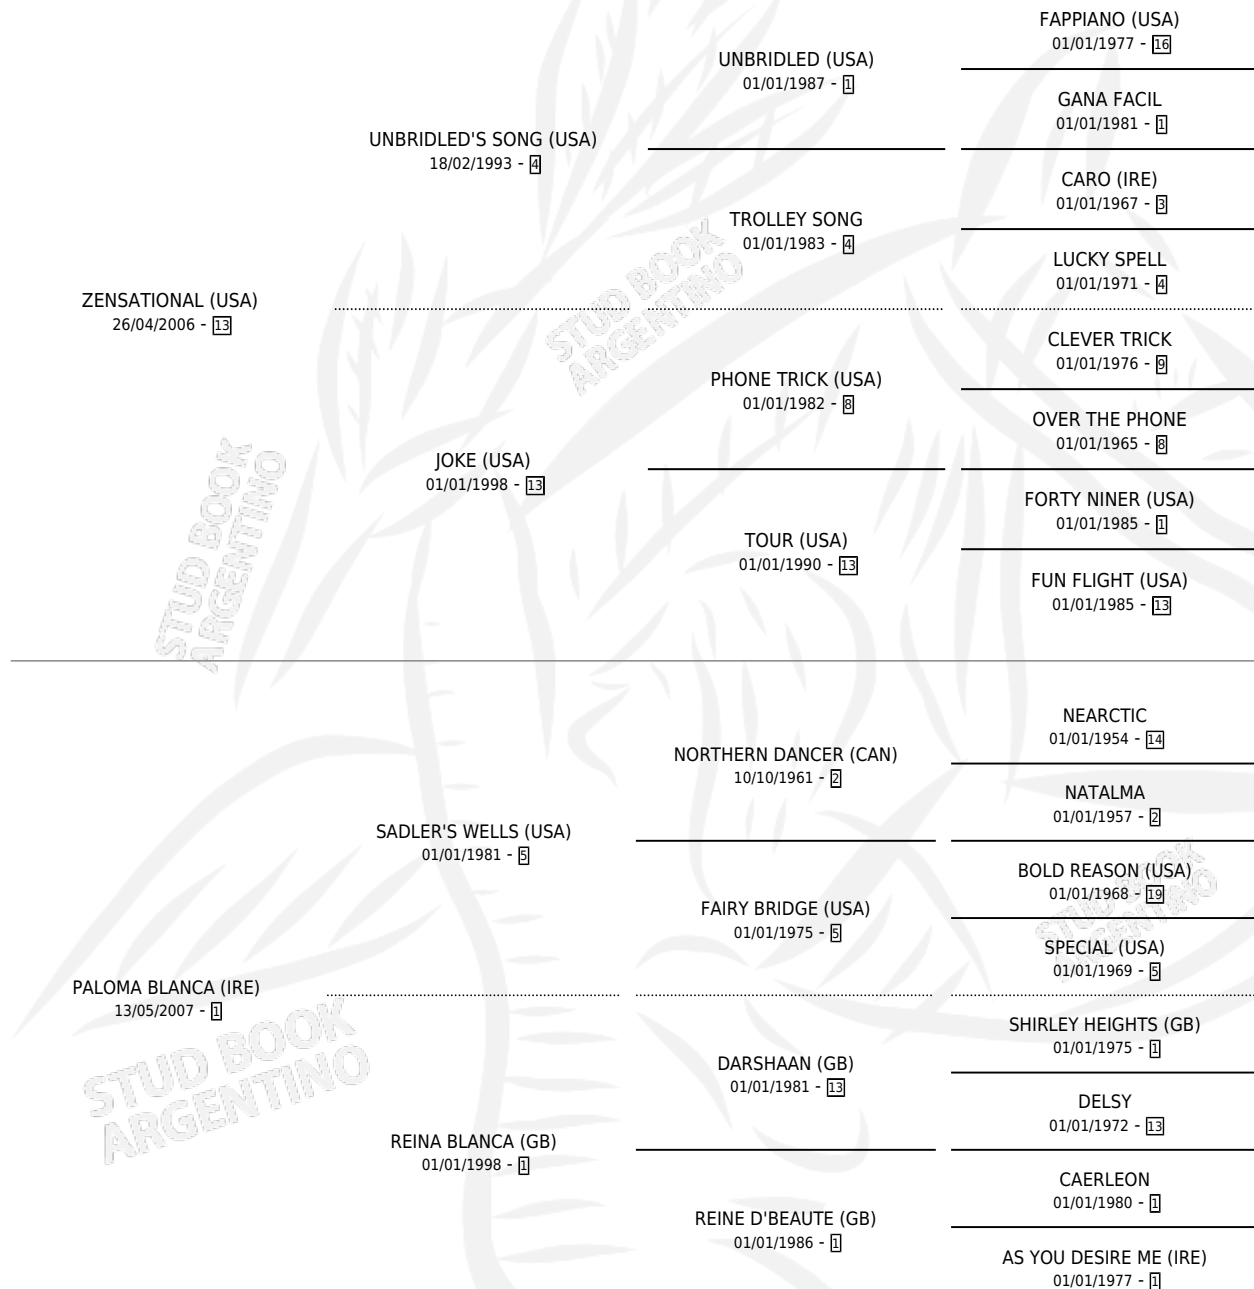

PALOMA TORCASA

por ZENSATIONAL (USA) y PALOMA BLANCA (IRE) por
SADLER'S WELLS (USA)

Argentina · Hembra · Zaino · SP · 28/09/2017
Familia 1-w · Volumen 43

ESTADO

TIPIFICACIÓN SANGUÍNEA	X
TIPIFICACIÓN POR ADN	✓
PASAPORTE	✓
IDENTIFICACIÓN POR MICROCHIP	✓
REPRODUCTOR	✓

Lugar de nacimiento: La Pasion
Criador: La Pasion

~

HIJOS

	MACHOS	HEMBRAS
1 NACIERON	1	0
SIN ACTUACIONES		

PEDIGREE

CAMPAÑA

Solo carreras oficiales de Argentina

POR EDAD