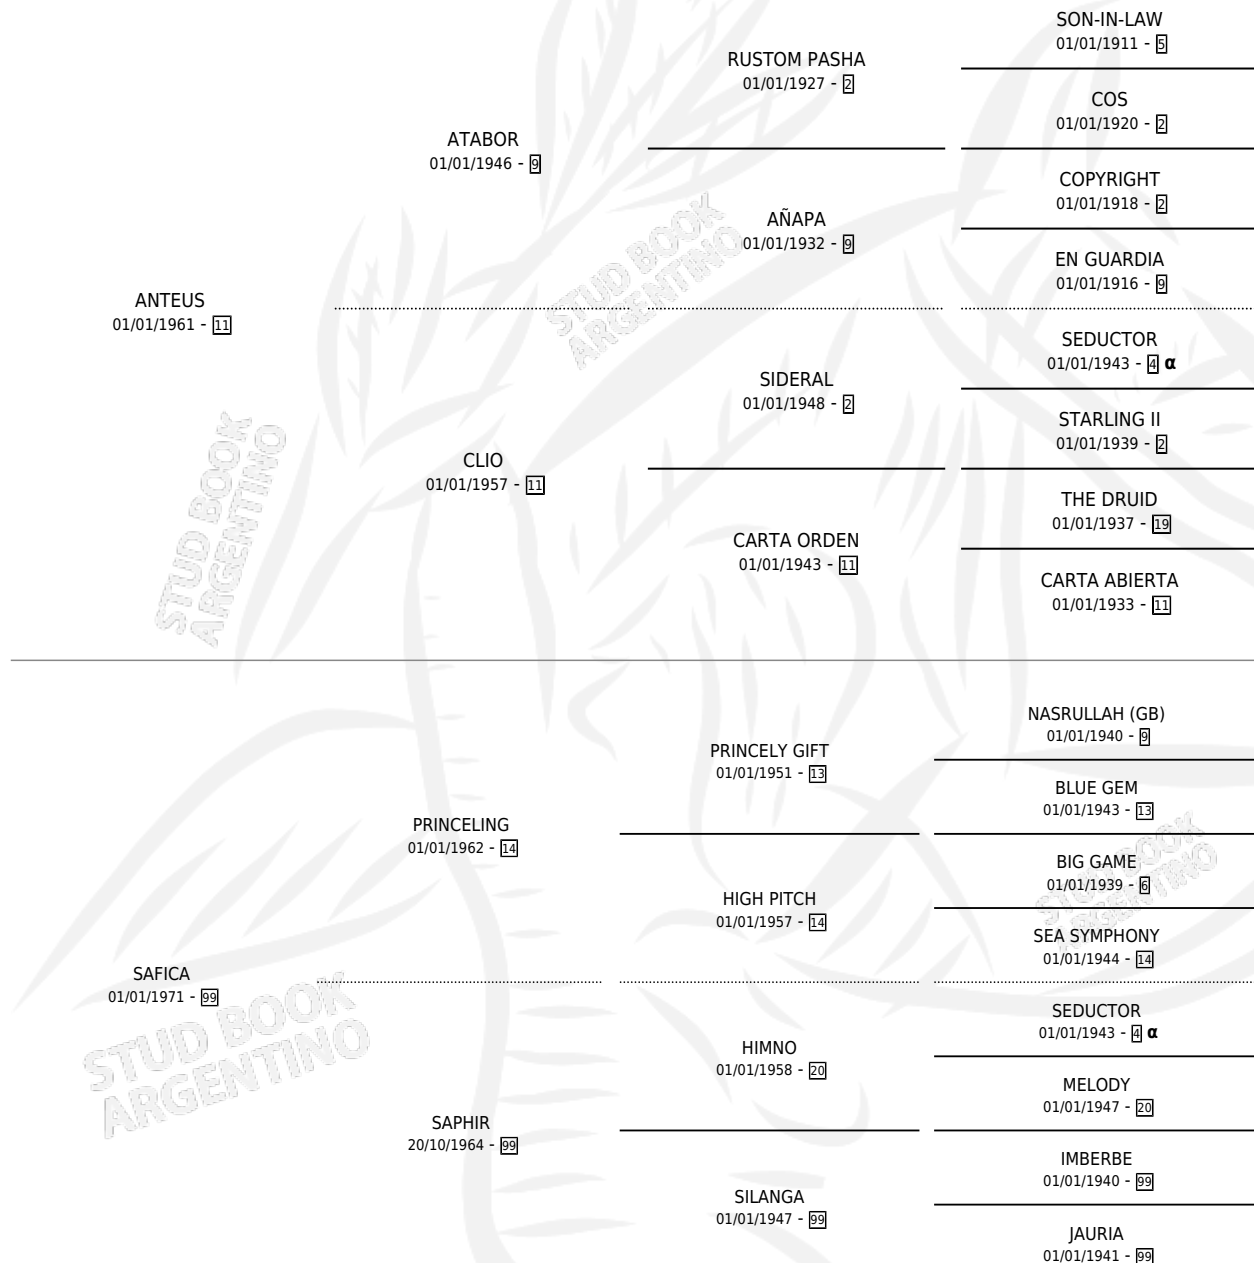

RAJUELA

por ANTEUS y SAFICA por PRINCELING

Argentina · Hembra · Alazan · SP · 16/10/1977
Familia 99 · Volumen 29

ESTADO

TIPIFICACIÓN SANGUÍNEA	X
TIPIFICACIÓN POR ADN	X
PASAPORTE	X
IDENTIFICACIÓN POR MICROCHIP	X
REPRODUCTOR	✓

Lugar de nacimiento: Campo particular

Criador: Sin dato

~

HIJOS

	MACHOS	HEMBRAS
3 NACIERON	1	2
2 CORRIERON	0	2
1 GANARON	0	1
0 GANADORES CL	0 GANADORES GR	0 GANADORES G1

PEDIGREE

INBREEDING : α

S

mientos 3 / Efectividad 37.50%

PADRILLO	PRODUCTO	CRIADOR	1ER SERVICIO	ÚLTIMO SERVICIO
RANIN	Ø		01/09/1991	05/09/1991
RAJUELA	MAR ALFONSINA (H T, 23/10/1990)	SIN DATO	15/10/1989	06/11/1989
GREEN CLOTH	EL ESCEPTICO (M A, 11/09/1988)	SIN DATO	03/09/1987	28/09/1987
MART	Ø		02/10/1986	02/12/1986
INCA HUAPI	WHITE CLOUD (H A, 14/09/1986)	SIN DATO	05/10/1985	10/10/1985
INCA HUAPI	Ø			
INCA HUAPI	Ø			
ABSOLVED (GB)	Ø			