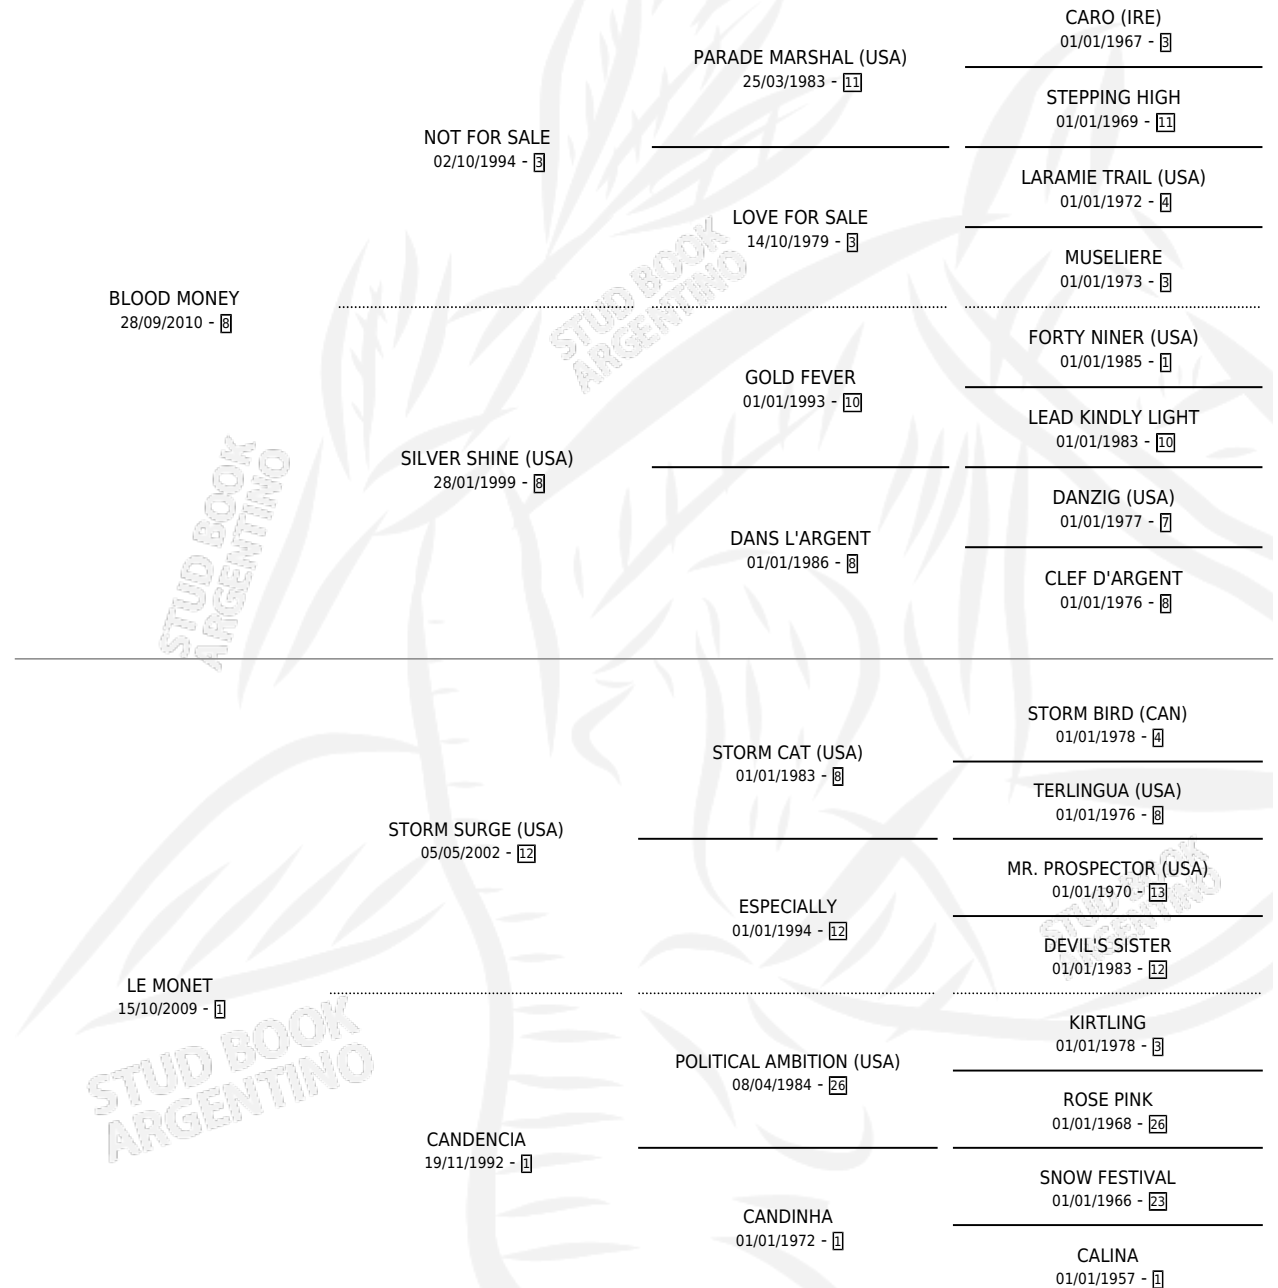

BLANQUITA

por **BLOOD MONEY** y **LE MONET** por **STORM SURGE**
(USA)

Argentina · Hembra · Alazan · SP · 02/10/2017
Familia 1-j · Volumen 43

ESTADO

TIPIFICACIÓN SANGUÍNEA	X
TIPIFICACIÓN POR ADN	✓
PASAPORTE	✓
IDENTIFICACIÓN POR MICROCHIP	✓
REPRODUCTOR	✓

Lugar de nacimiento: La Calandria
Criador: Larraya Adriana Maria

~

HIJOS

	MACHOS	HEMBRAS
1 NACIERON	1	0
SIN ACTUACIONES		

PEDIGREE

CAMPAÑA

Solo carreras oficiales de Argentina

POR EDAD