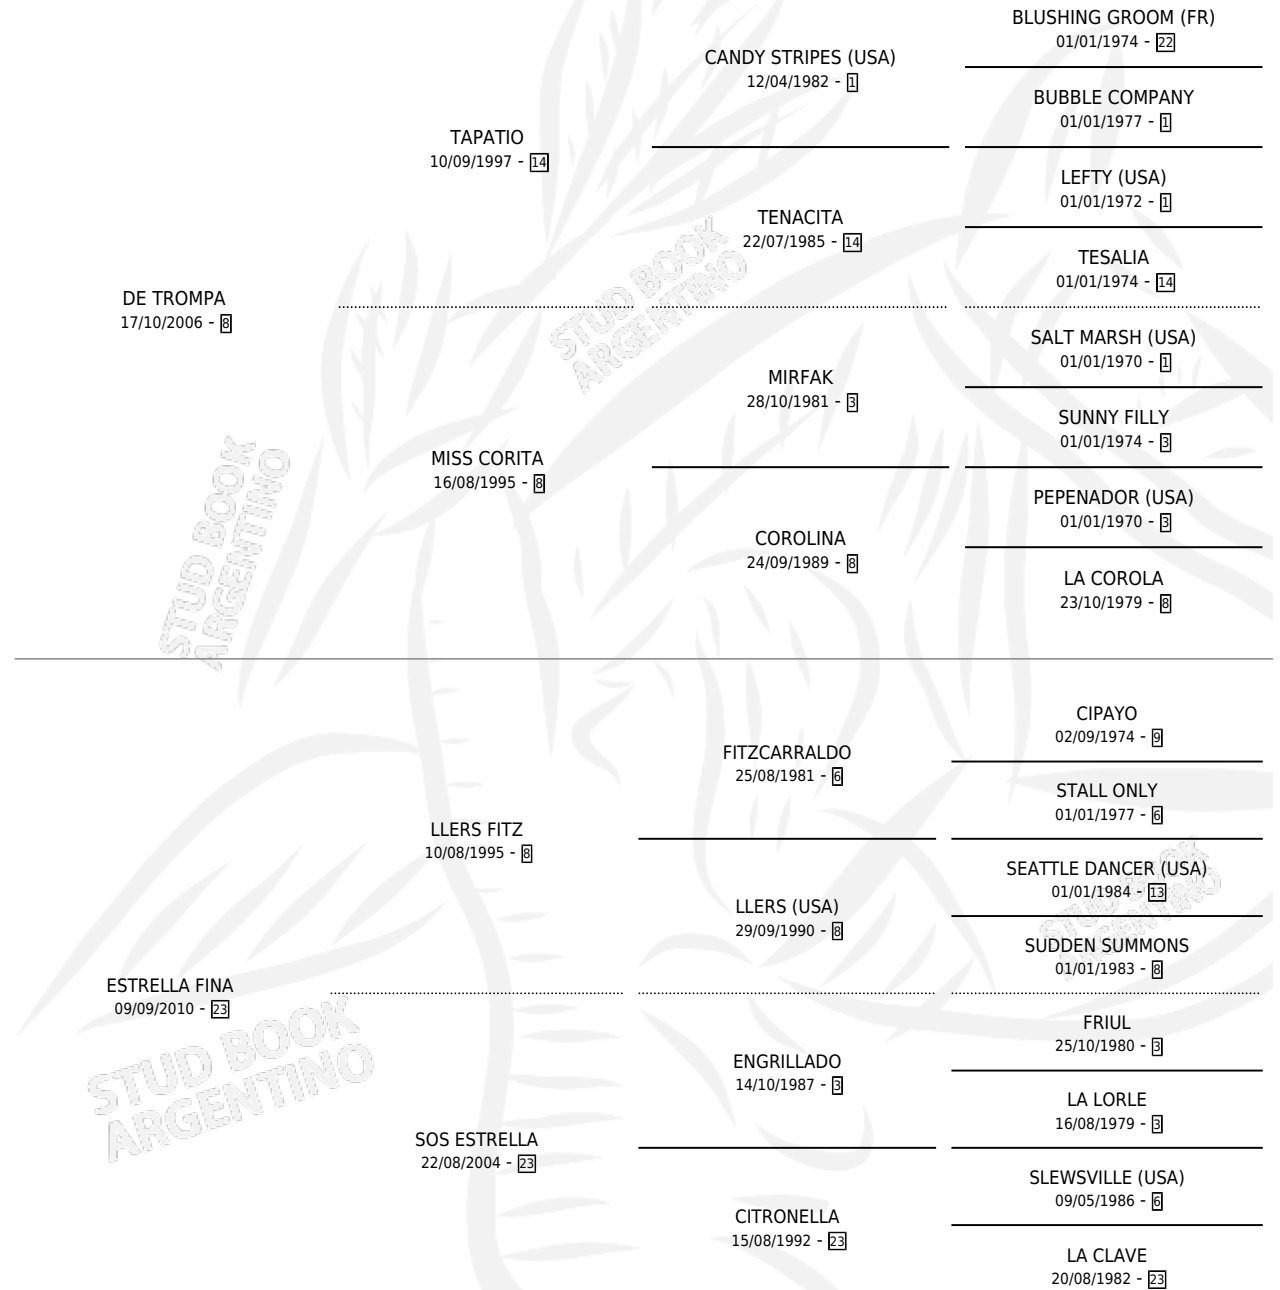

CINNAMON STAR

por DE TROMPA y ESTRELLA FINA por LLEERS FITZ

Argentina · Macho · Alazan · SP · 12/09/2017
Familia 23-a · Volumen 43

ESTADO

TIPIFICACIÓN SANGUÍNEA	X
TIPIFICACIÓN POR ADN	✓
PASAPORTE	✓
IDENTIFICACIÓN POR MICROCHIP	✓
REPRODUCTOR	X

Lugar de nacimiento: Campo particular
Criador: Giusso Pascual

PEDIGREE

CAMPAÑA

Solo carreras oficiales de Argentina

POR EDAD

EDAD	CC	1°	2°	3°	4°	5°	NP	CLC	CLG	CLCG1	CLGG1	IMPORTE	GANANCIA / CC
3 AÑOS	7	0	1	0	2	1	3	0	0	0	0	\$79,300	\$11,329
TOTALES	7	0	1	0	2	1	3	0	0	0	0	\$79,300	\$11,329
%		0.0%	14.3%	0.0%	28.6%	14.3%	42.9%	0.0%	0.0%	0.0%	0.0%		

Placés en Tandil en 7 carreras disputadas.

POR DISTANCIA

HIPODROMO	CC	1°	2°	3°	4°	5°	NP	CLC	CLG	CLCG1	CLGG1	IMPORTE
LA PLATA	3	0	0	0	1	1	1	0	0	0	0	\$46,300
1400 MTS	2	0	0	0	0	1	1	0	0	0	0	\$15,500
1200 MTS	1	0	0	0	1	0	0	0	0	0	0	\$30,800
TANDIL	2	0	1	0	1	0	0	0	0	0	0	\$33,000
1200 MTS	1	0	0	0	1	0	0	0	0	0	0	\$12,000
1400 MTS	1	0	1	0	0	0	0	0	0	0	0	\$21,000
PALERMO	2	0	0	0	0	0	2	0	0	0	0	\$0
1400 MTS	2	0	0	0	0	0	2	0	0	0	0	\$0