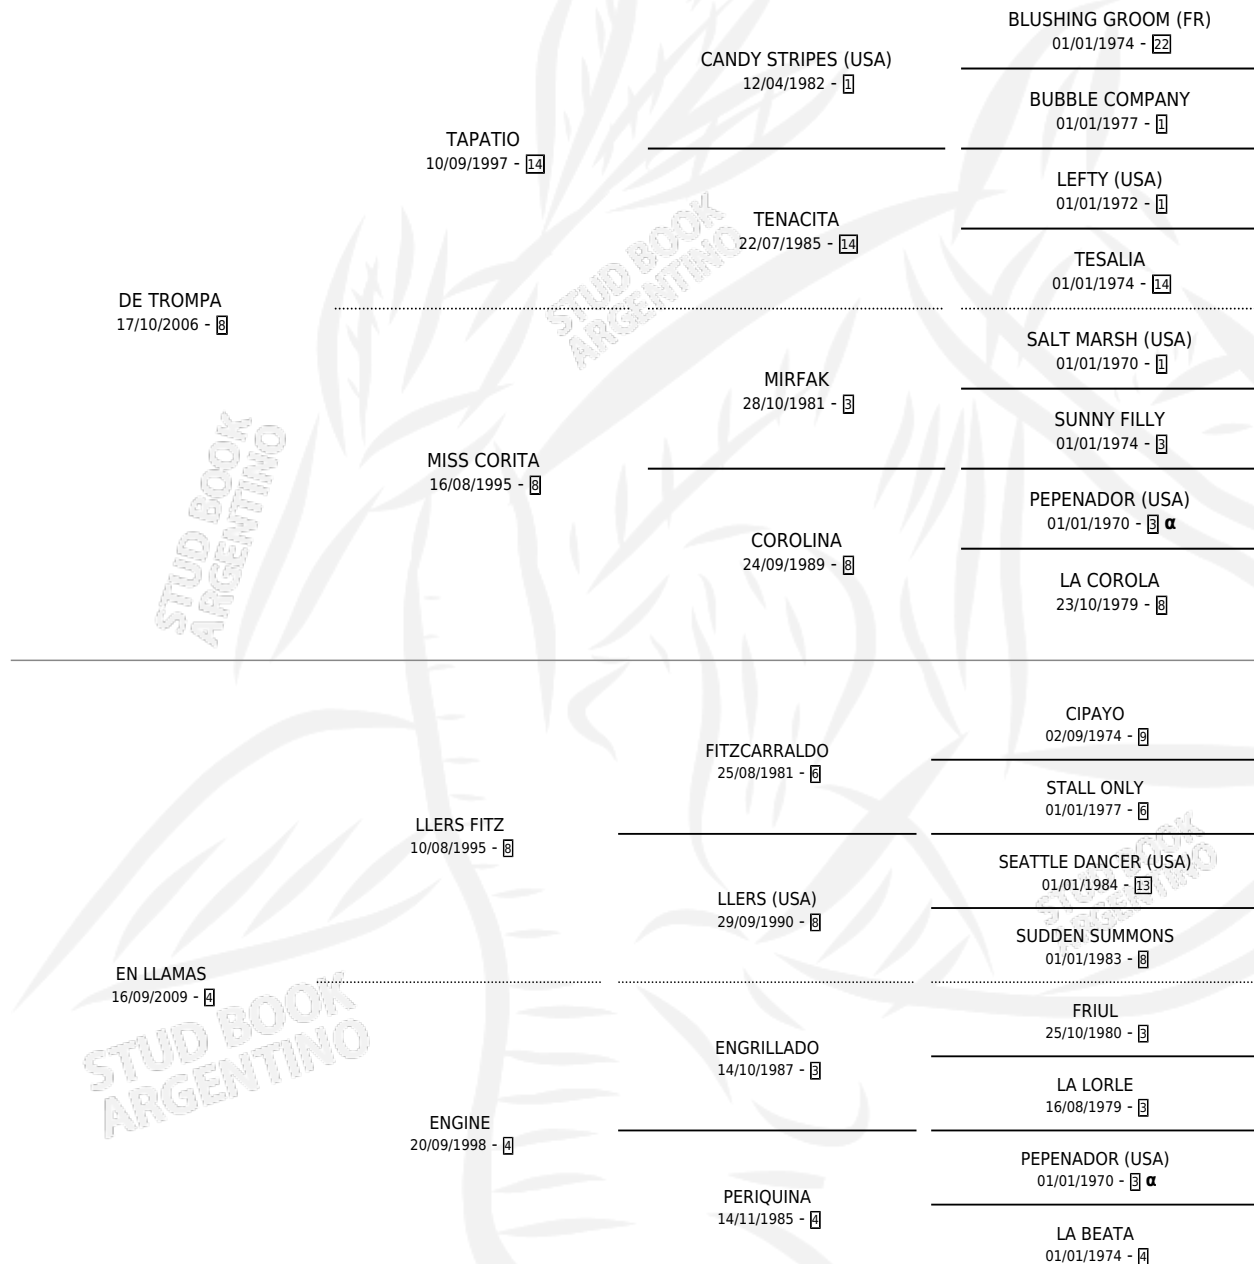

CHARLOTTE FLAME

por DE TROMPA y EN LLAMAS por LERS FITZ

Argentina · Hembra · Alazan · SP · 05/10/2017
Familia 4-i · Volumen 43

ESTADO

TIPIFICACIÓN SANGUÍNEA	X
TIPIFICACIÓN POR ADN	✓
PASAPORTE	✓
IDENTIFICACIÓN POR MICROCHIP	✓
REPRODUCTOR	X

Lugar de nacimiento: Campo particular

Criador: Giusso Pascual

PEDIGREE

INBREEDING : α

CAMPAÑA

Solo carreras oficiales de Argentina

POR EDAD

EDAD	CC	1°	2°	3°	4°	5°	NP	CLC	CLG	CLCG1	CLGG1	IMPORTE	GANANCIA / CC
3 AÑOS	5	0	0	2	0	0	3	0	0	0	0	\$70,700	\$14,140
4 AÑOS	9	0	1	0	3	2	3	0	0	0	0	\$240,680	\$26,742
5 AÑOS	15	1	3	0	3	2	6	0	0	0	0	\$925,718	\$61,715
6 AÑOS	2	0	0	1	0	0	1	0	0	0	0	\$113,740	\$56,870
TOTALES	31	1	4	3	6	4	13	0	0	0	0	\$1,350,838	\$43,575
%		3.2%	12.9%	9.7%	19.4%	12.9%	41.9%	0.0%	0.0%	0.0%	0.0%		

Ganadora en La Plata - \$1,350,838, a los 5 años.

POR DISTANCIA

HIPODROMO	CC	1°	2°	3°	4°	5°	NP	CLC	CLG	CLCG1	CLGG1	IMPORTE
LA PLATA	19	1	1	3	4	1	9	0	0	0	0	\$995,838
1200 MTS	11	1	1	2	2	0	5	0	0	0	0	\$773,358
1100 MTS	1	0	0	0	0	0	1	0	0	0	0	\$26,400
1300 MTS	2	0	0	0	1	0	1	0	0	0	0	\$56,000
1400 MTS	3	0	0	0	0	1	2	0	0	0	0	\$64,700
1000 MTS	2	0	0	1	1	0	0	0	0	0	0	\$75,380
PALERMO	2	0	0	0	0	1	1	0	0	0	0	\$50,000
1200 MTS	2	0	0	0	0	1	1	0	0	0	0	\$50,000
AZUL	7	0	3	0	1	1	2	0	0	0	0	\$263,000
1300 MTS	2	0	1	0	0	0	1	0	0	0	0	\$70,000
1200 MTS	3	0	1	0	1	1	0	0	0	0	0	\$116,000
1400 MTS	2	0	1	0	0	0	1	0	0	0	0	\$77,000
TANDIL	1	0	0	0	1	0	0	0	0	0	0	\$30,000
1300 MTS	1	0	0	0	1	0	0	0	0	0	0	\$30,000
SAN ISIDRO	2	0	0	0	0	1	1	0	0	0	0	\$12,000
1400 MTS	1	0	0	0	0	1	0	0	0	0	0	\$12,000
1200 MTS	1	0	0	0	0	0	1	0	0	0	0	\$0