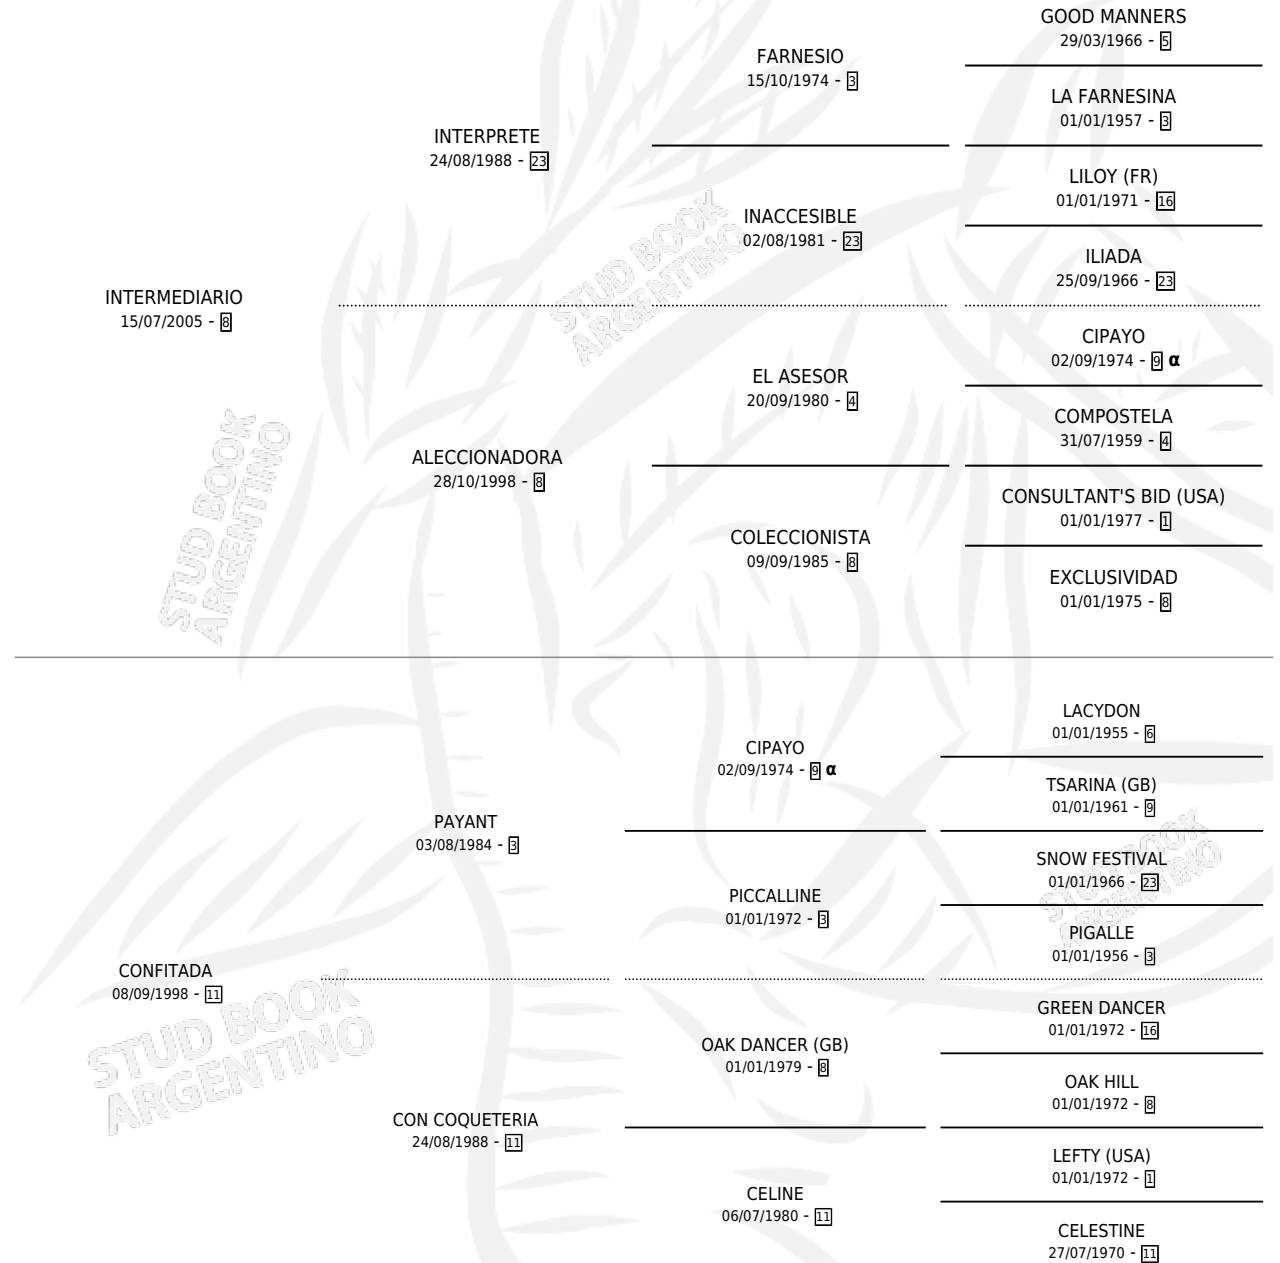

# INTER PAYADA

por INTERMEDIARIO y CONFITADA por PAYANT

Argentina · Hembra · Zaino · SP · 01/10/2017  
Familia 11-g · Volumen 43

## ESTADO

TIPIFICACIÓN SANGUÍNEA	X
TIPIFICACIÓN POR ADN	✓
PASAPORTE	X
IDENTIFICACIÓN POR MICROCHIP	✓
REPRODUCTOR	X

**Lugar de nacimiento:** Car Hue

**Criador:** Car Hue

## PEDIGREE

INBREEDING :  $\alpha$